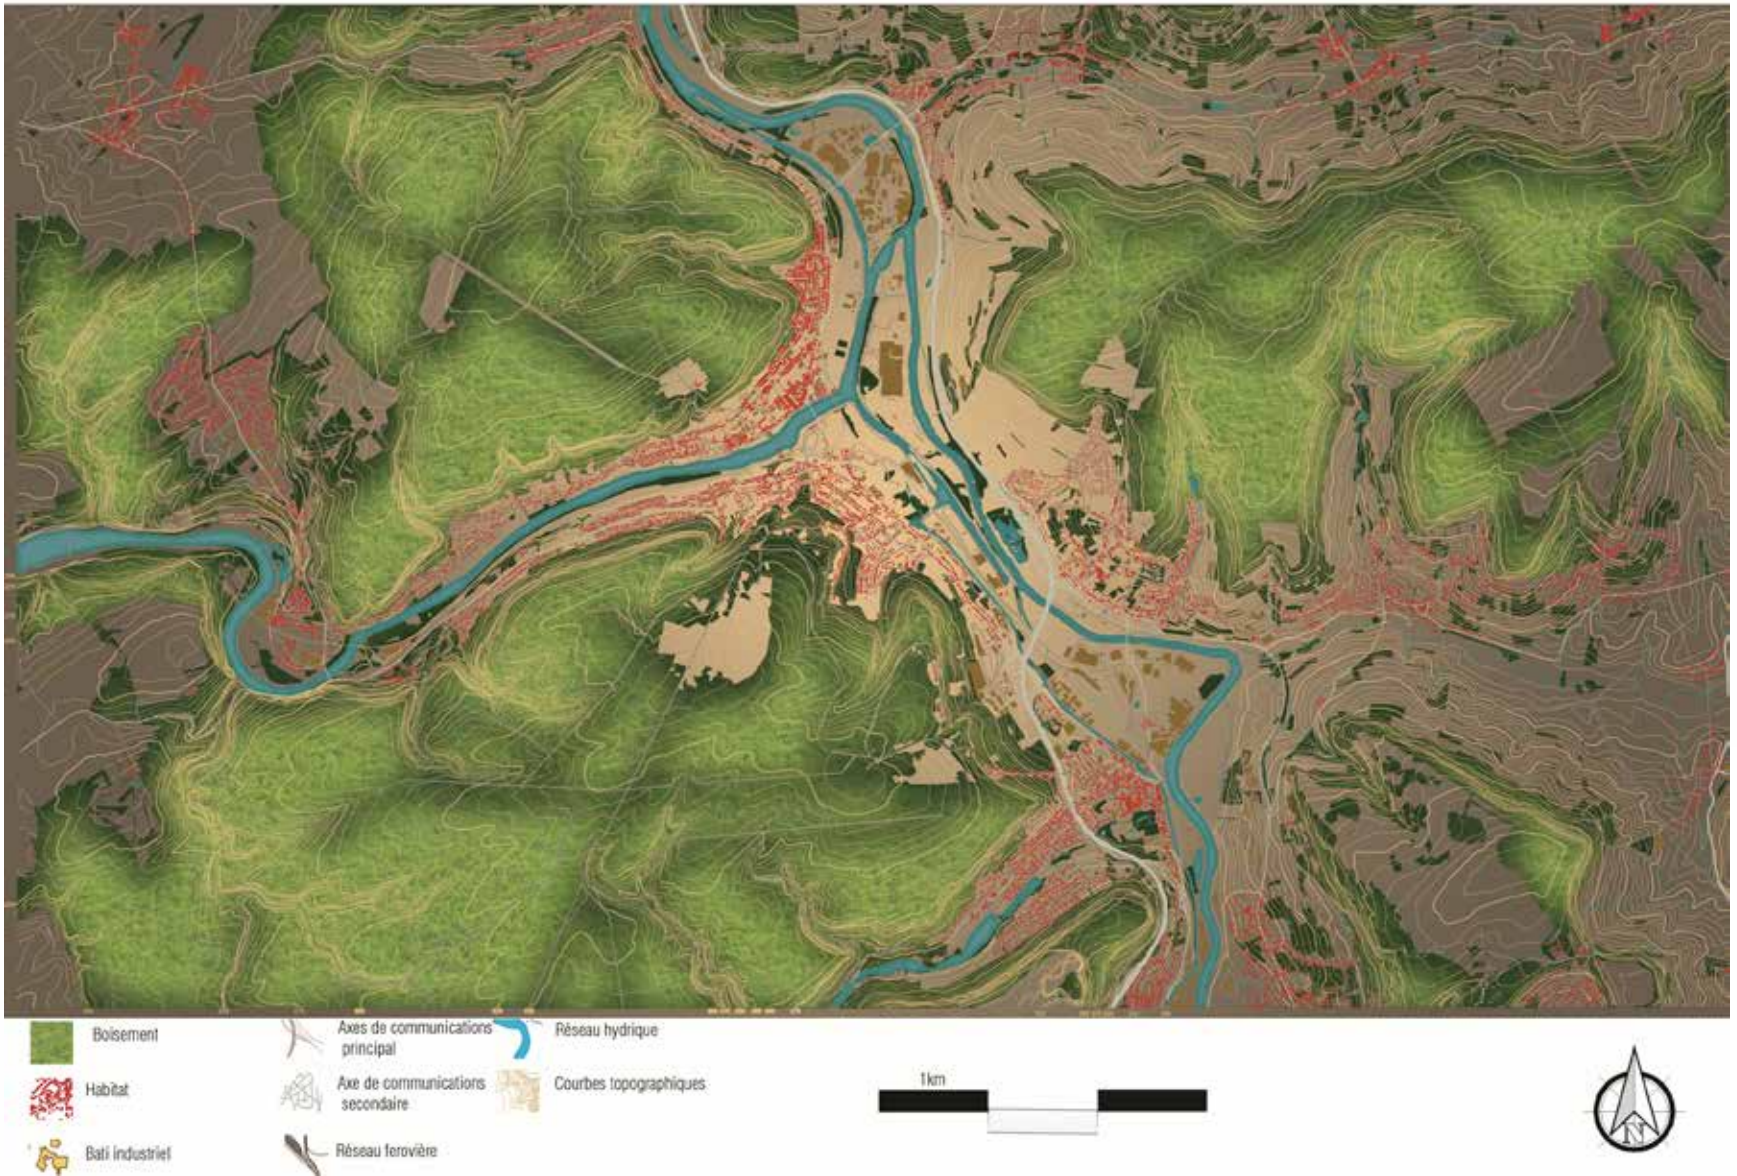

PLANS

Carte réalisée à partir d'une carte IGN, d'illustrator et habillée sur Photoshop