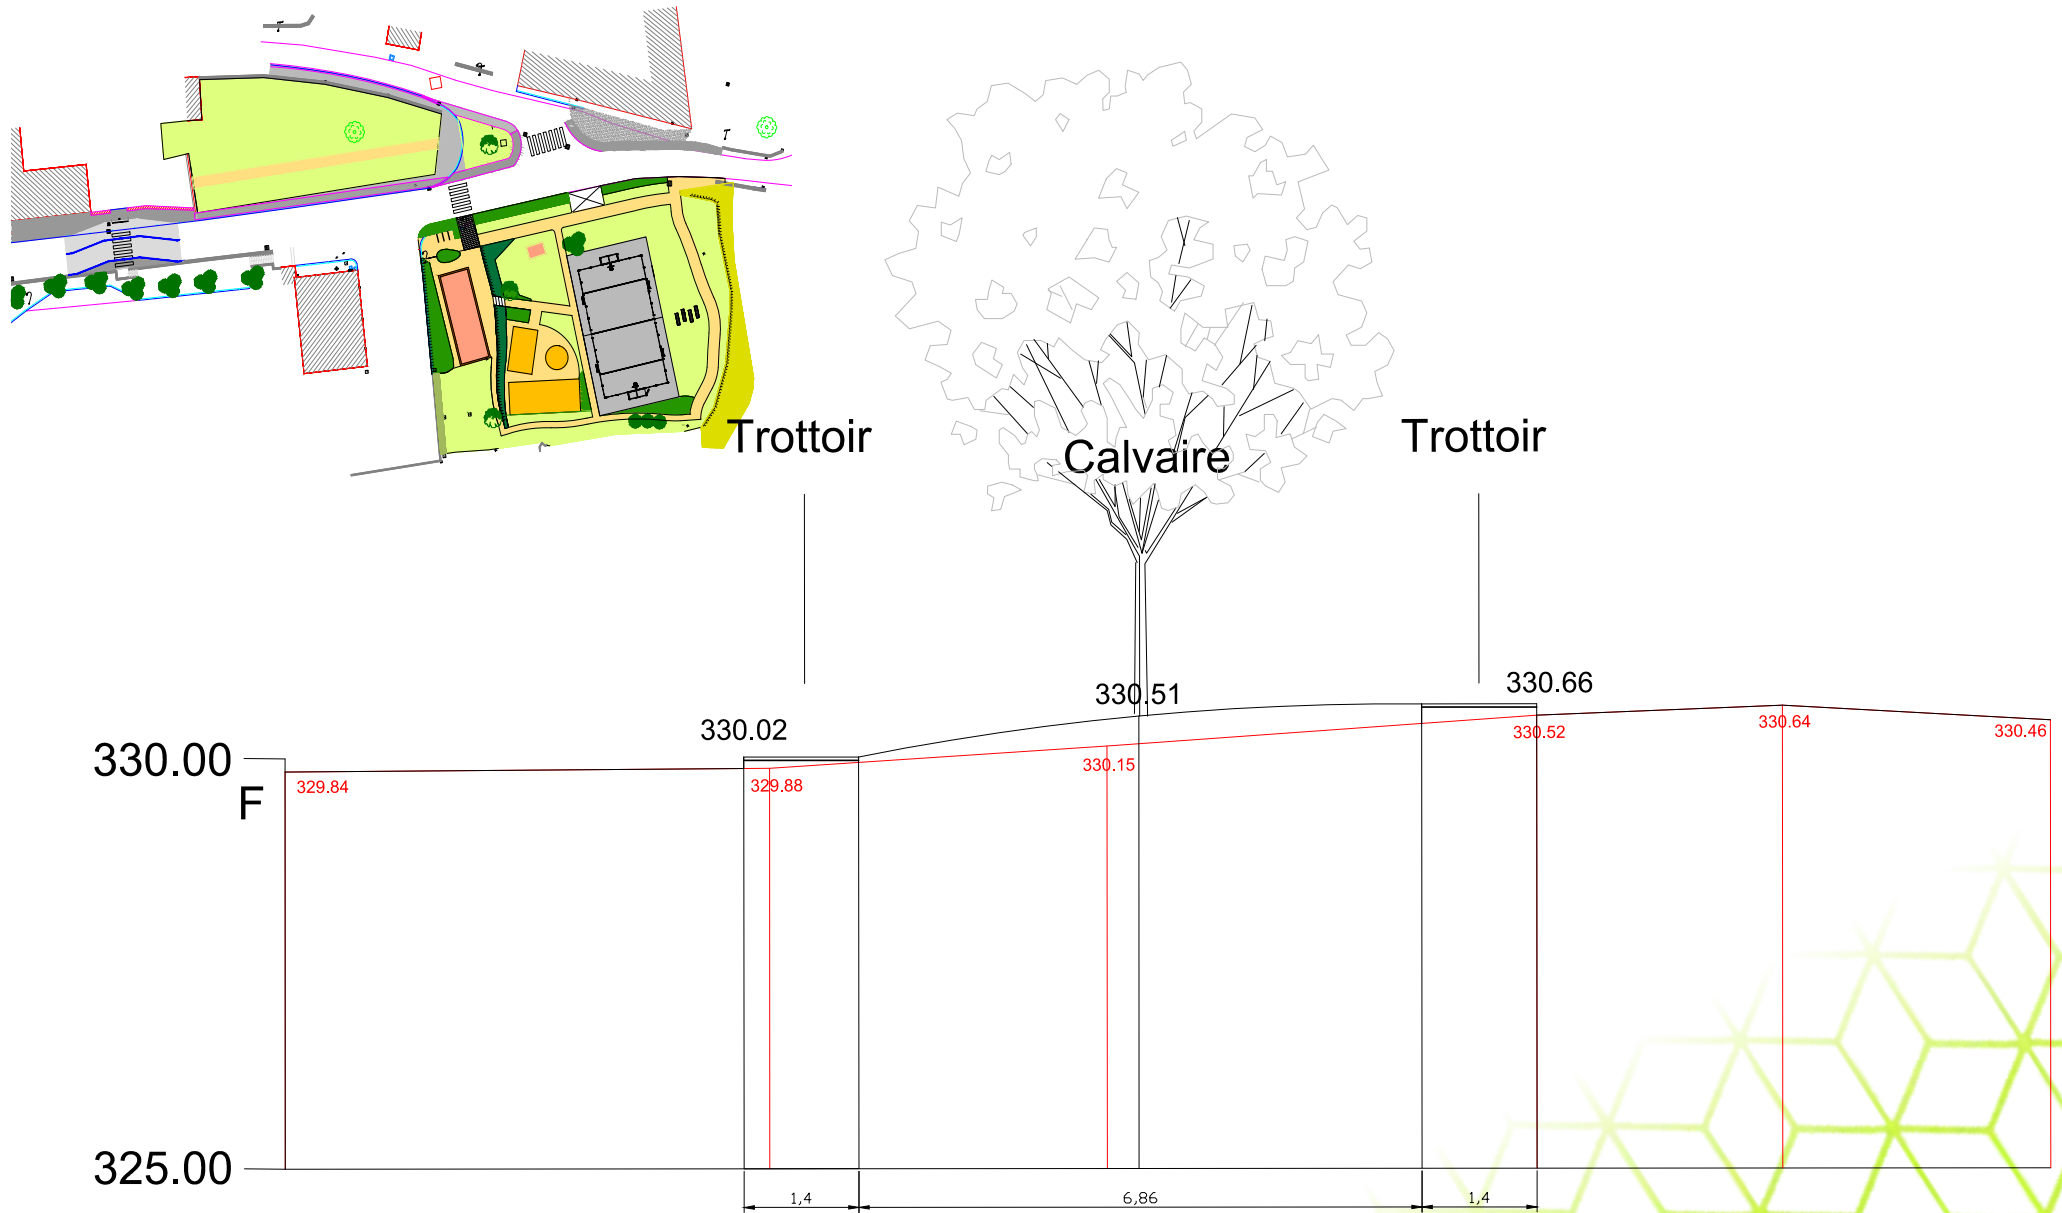

PHOTOSHOP

Perspective: Projet Huningue (Projet réalisé par l'Atelier de Paysage Eliane Houillon, Epinal)

ILLUSTRATOR

Carte de situation: Projet Huningue (Projet réalisé par l'Atelier de Paysage Eliane Houillon, Epinal)

ILLUSTRATOR

Exemples de schémas Analyses/Intentions: Projet Huningue (Projet réalisé par l'Atelier de Paysage Eliane Houillon, Epinal)

AUTOCAD

Plan et coupe phase PRO: Projet Charmois-l'orgueilleux (Projet réalisé par l'Atelier de Paysage Eliane Houillon, Epinal)

SKETCHUP

Maquette: Projet Huingue (Projet réalisé par l'Atelier de Paysage Eliane Houillon, Epinal)

DESSINS

DESSINS

DESSINS

PHOTOS