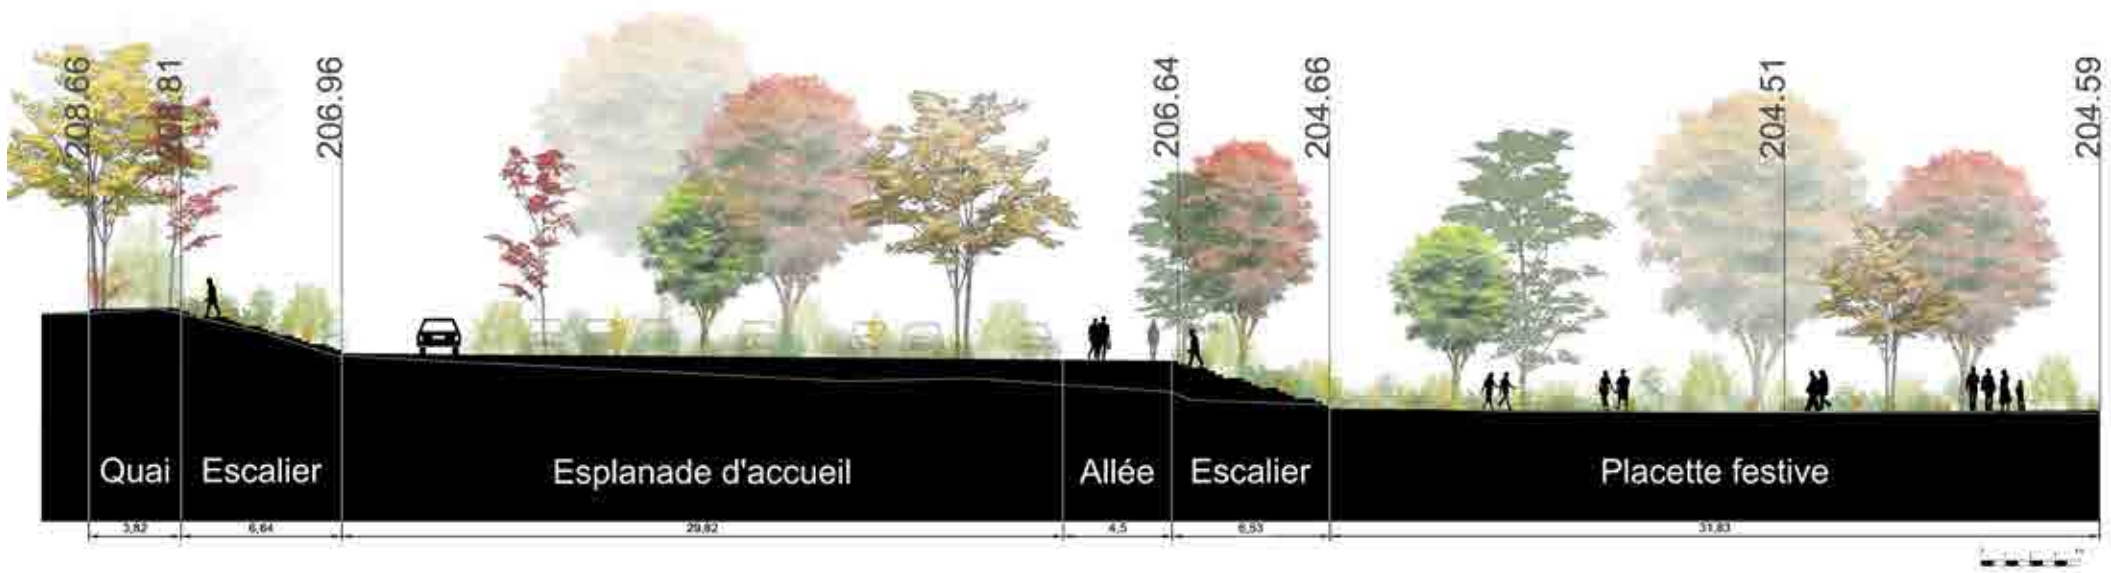

DESSINS

PHOTOS

PHOTOSHOP

Plan texturé: Projet Frouard

PHOTOSHOP

Coupe: Projet Frouard

PHOTOSHOP

Perspective: Projet Frouard

PHOTOSHOP

Plan texturé: Projet Huningue (Projet réalisé par l'Atelier de Paysage Eliane Houillon, Epinal)

PHOTOSHOP

Perspective: Projet Huningue (Projet réalisé par l'Atelier de Paysage Eliane Houillon, Epinal)