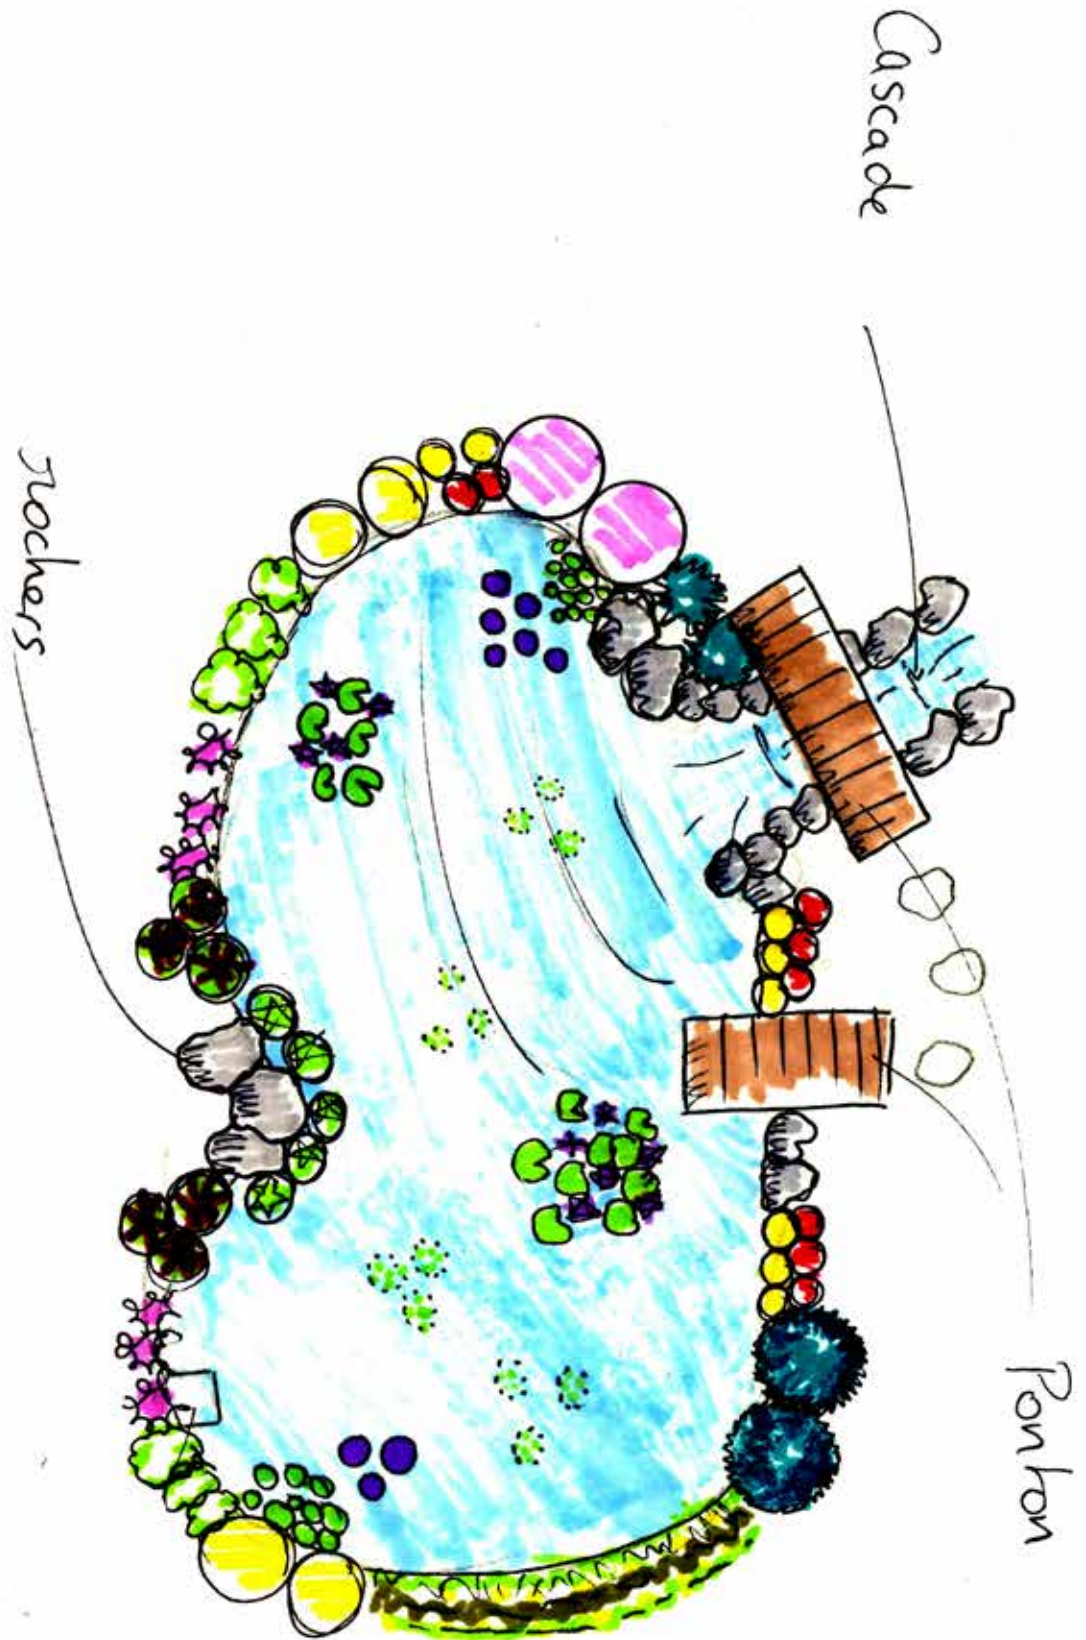

Plan de masse de l'aménagement d'un bassin. Projet non réalisé.