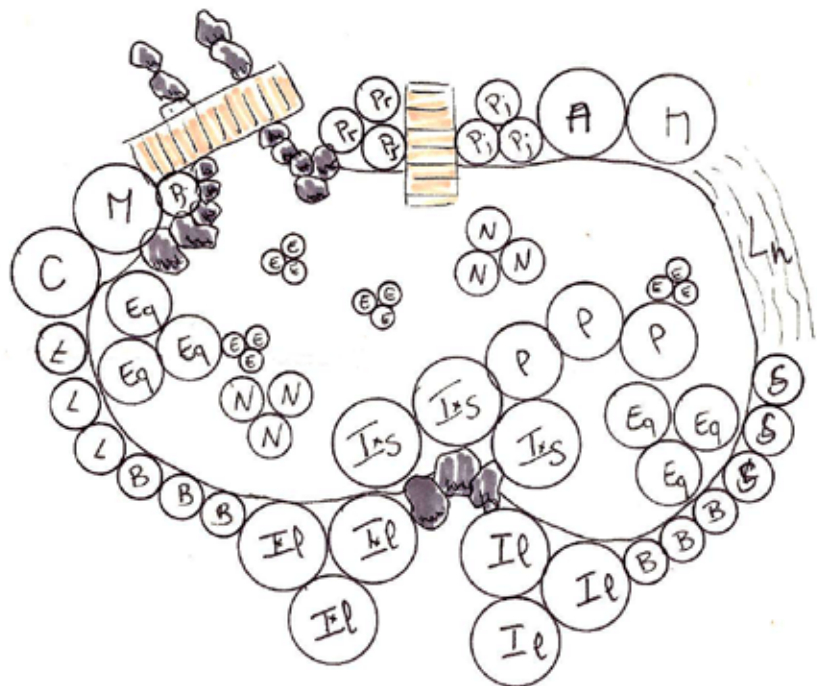

Coupe technique d'un bassin pour particulier. Non réalisé

Plan de plantation d'un bassin pour particulier. Non réalisé