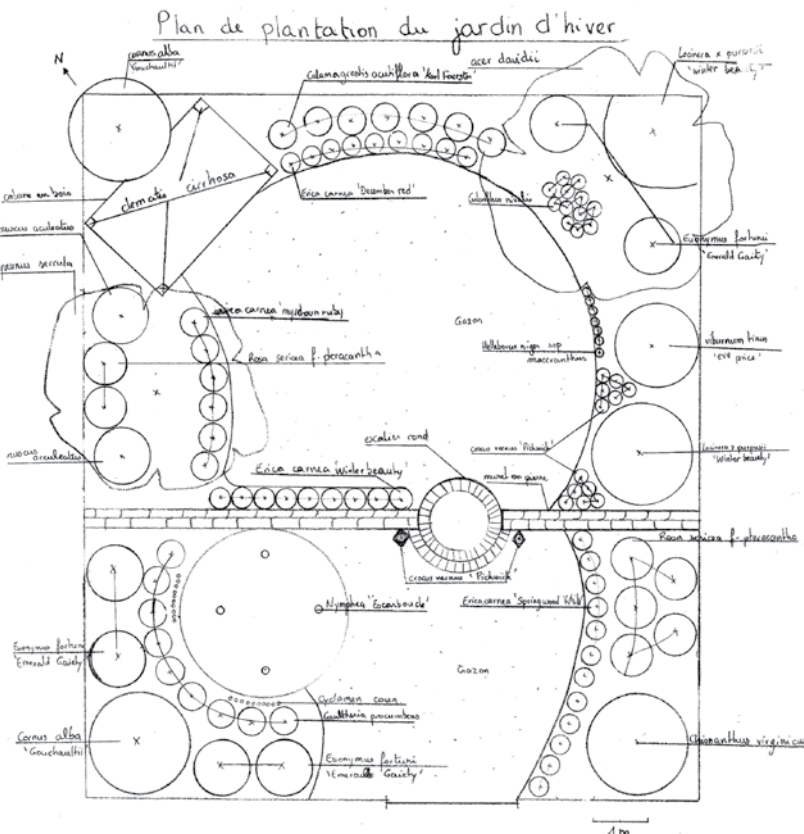

PROJET D'AMÉNAGEMENT DE COURS D'UNE MAISON NEUVE

Projet d'aménagement de la cours d'un particulier. Réalisation d'un plan de masse et de vues 3D réalisés grâce à Novaflore 3D. Projet réalisé.

Entrée de garage, réalisation Gabriel Guyot Paysagiste

PROJET DE RÉALISATION D'UN BASSIN

Liste des végétaux :

- (Il) Iris louisiana 'Black Gamecock'
- (B) Bletilla striata
- (L) Lychnis flos-cuculi alba
- (S) Schizostylis coccinea jennifer
- (C) Crocosmia 'Gerbe d'Or'
- (Pj) Primula bulleyana
- (Pr) Primula bulleesiana
- (M) Matteucia struthiopteris
- (A) Astilbe x arendsii 'Bressingham Beauty'
- (Ln) Lysimachia nummularia 'aurea'
- (P) Pontederi cordata
- (Eq) Equisetum
- (Is) Iris laevigata
- (E) Eleocharis acicularis
- (N) Nymphaea pygmae 'Rubra'

Coupe technique d'un bassin pour particulier. Non réalisé

Plan de plantation d'un bassin pour particulier. Non réalisé

Plan de masse de l'aménagement d'un bassin. Projet non réalisé.

COUPE TECHNIQUES & PLAN DE PLANTATION

Coupe technique d'un muret. Projet non réalisé

Plan de plantation d'un jardin d'hiver. Projet non réalisé.

AMÉNAGEMENT D'UN PARKING

Plan d'aménagement d'un parking situé dans un centre de village. Contraintes obligatoires :