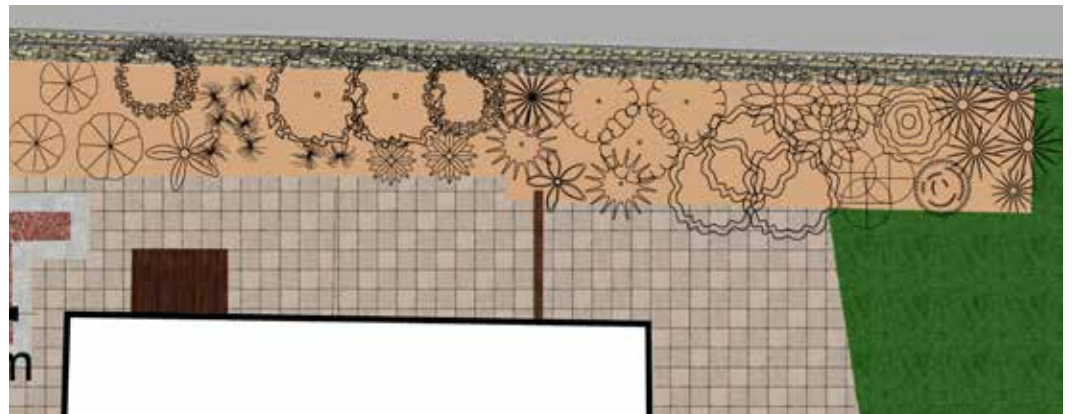

PROJET D'AMÉNAGEMENT DE COURS D'UNE MAISON NEUVE

Projet d'aménagement de la cours d'un particulier. Réalisation d'un plan de masse et de vues 3D réalisés grâce à Novaflore 3D. Projet réalisé.

Entrée de garage, réalisation Gabriel Guyot Paysagiste

Allée d'entrée principale, réalisation Gabriel Guyot Paysagiste

Cours en gravier, réalisation Gabriel Guyot Paysagiste

CRÉATION D'UN MASSIF CHEZ PARTICULIER

Plan de plantation

Photomontage

Palette Végétale