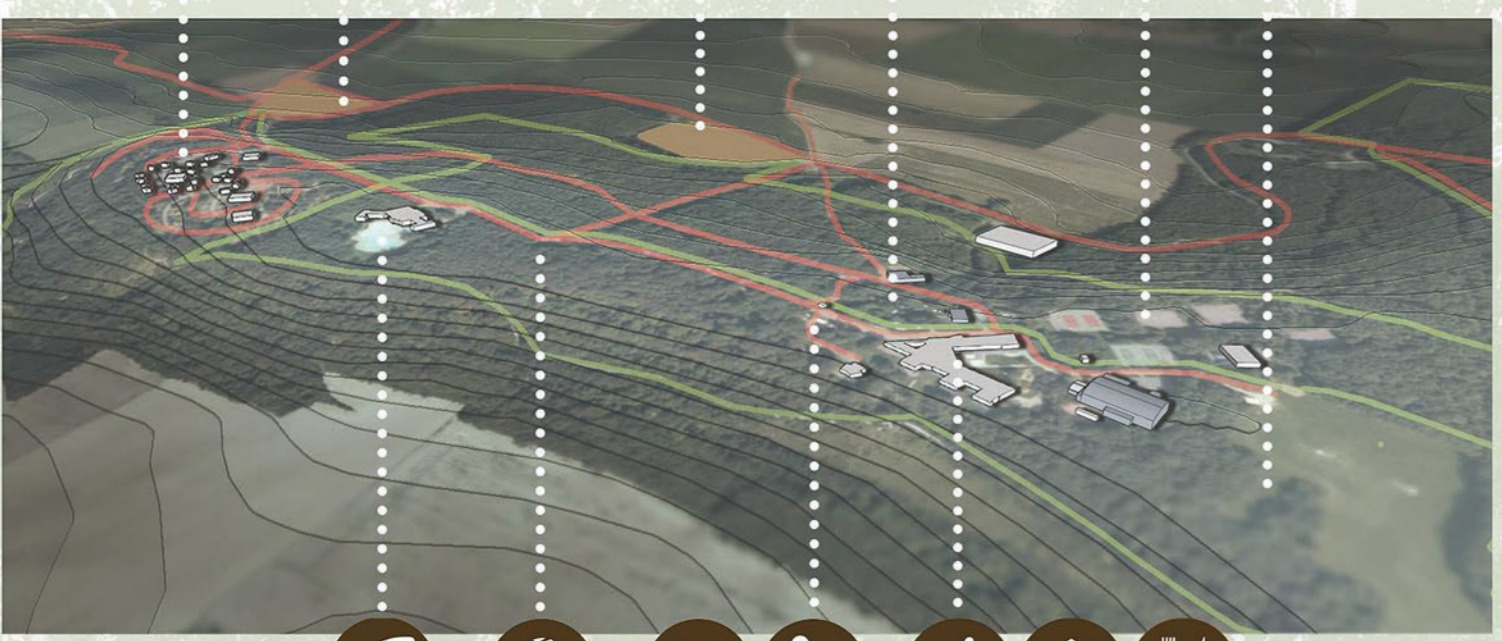

Le Parc d'Olhain, un enjeu stratégique pour le Pas-de-Calais...

... au cœur d'une forêt domaniale surplombant le paysage...

... ayant un choix d'activités en extérieur varié, dont un mini-golf à repenser...

... qui tend à devenir une vitrine du département...

... en commençant par la réfection du mini-golf sur le thème :

Le principe du golf à l'échelle de l'enfant au cœur d'une végétation luxuriante

Un mini-golf paysager, ludique aux ambiances variées