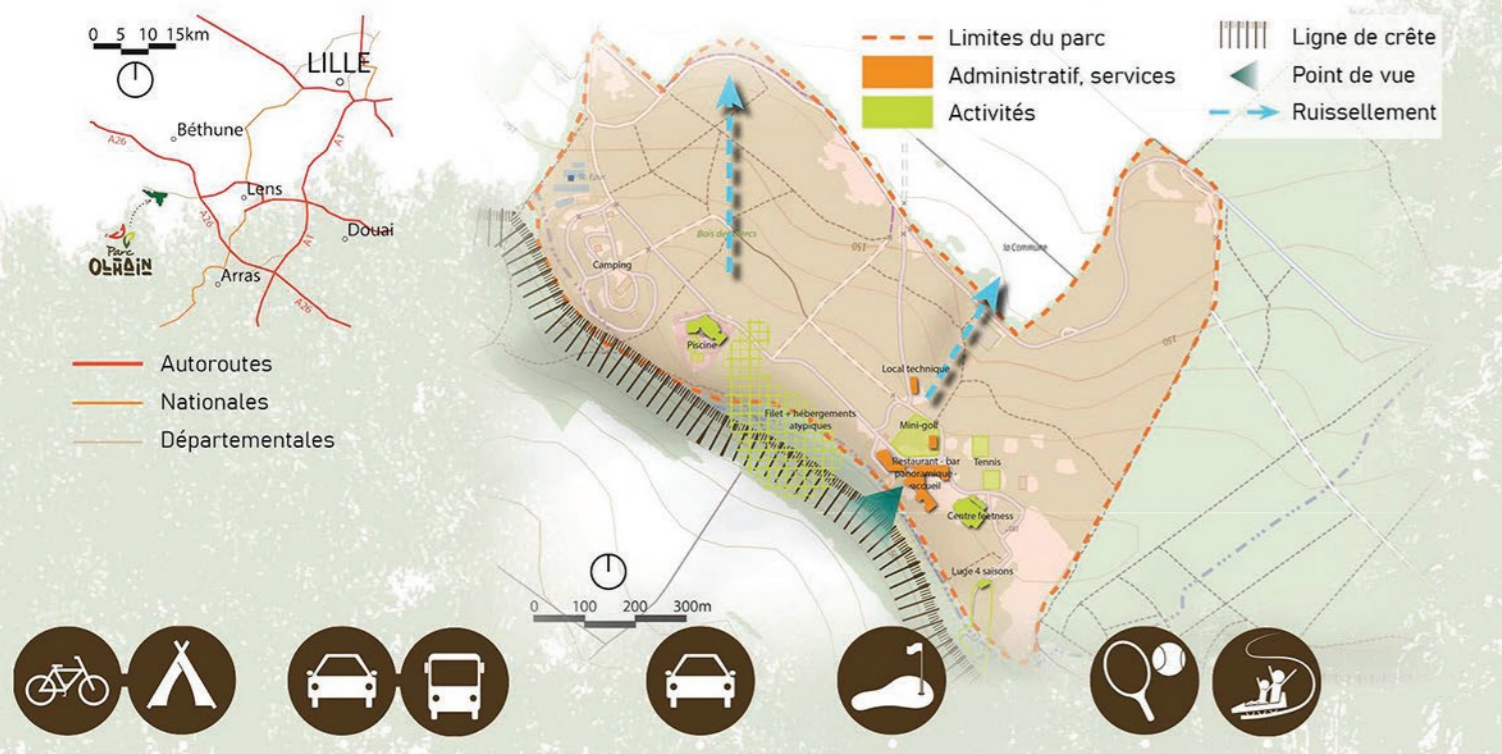

Le Parc d'Olhain, un enjeu stratégique pour le Pas-de-Calais...

... au cœur d'une forêt domaniale surplombant le paysage...

... ayant un choix d'activités en extérieur varié, dont un mini-golf à repenser...

... qui tend à devenir une vitrine du département...

... en commençant par la réfection du mini-golf sur le thème :

Le principe du golf à l'échelle de l'enfant au cœur d'une végétation luxuriante

Un mini-golf paysager, ludique aux ambiances variées