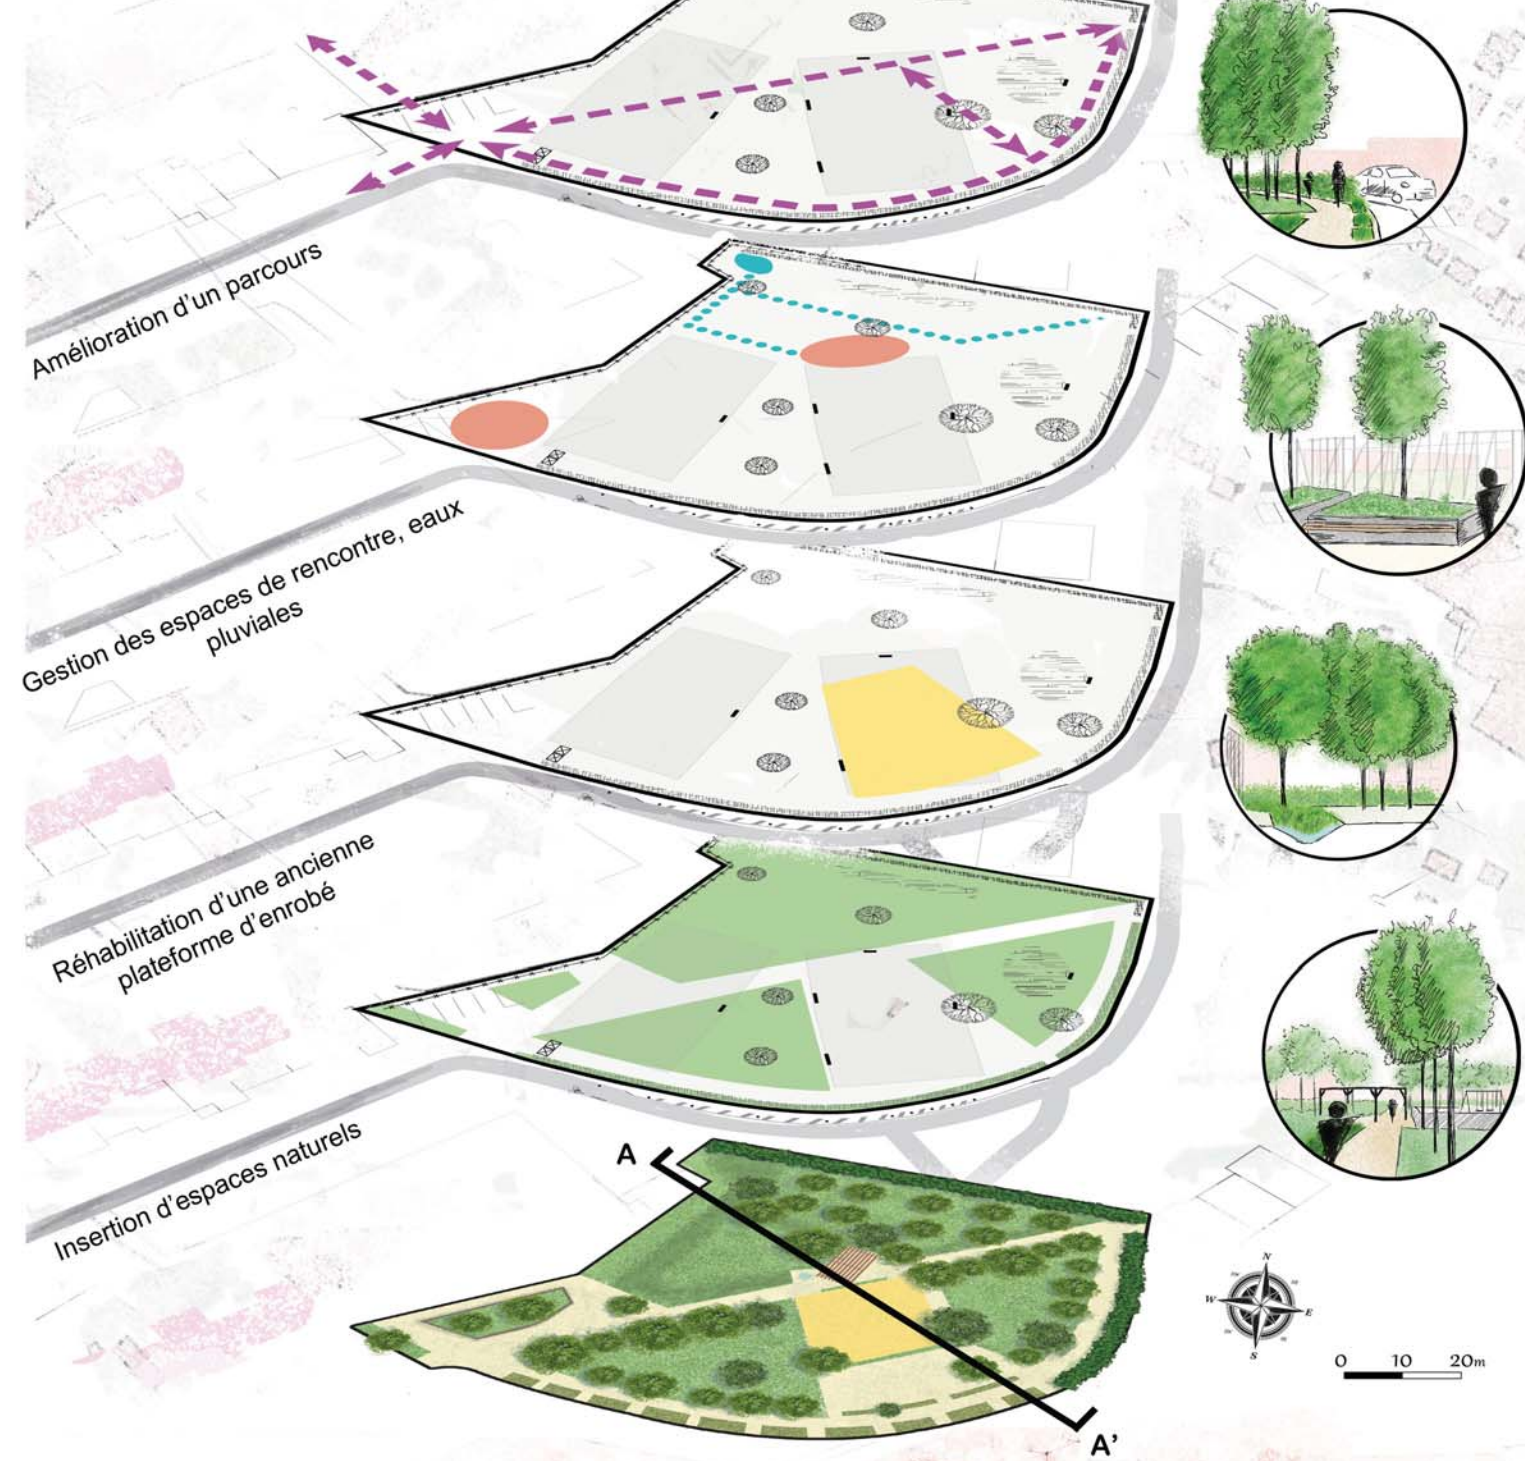

# Une restructuration urbaine, pour différents quartiers

Des agglomérations urbaines aux multiples contrastes

Nancy

Vandœuvre-les-Nancy

A330

A31

Eglise

Ecole

Quartier de Breda

A330

Un plan résidentiel ambitieux par Henri Prouvé en 1950

Une parcelle délaissée à réhabiliter

Implanter une aire de jeux

Sécuriser les abords

Aménager un lieu de rencontre

Favoriser la présence de nature

- Trame verte
- Logement vertical
- Maison individuelle
- Logement collectif
- Îlot de cohésion sociale
- Rejoindre les rues entre elles
- Sentier
- Quartier de Bichambeau
- Parcelle projet
- Plateforme d'enrobé
- Surface de sable
- Haie végétale
- Clôture
- Zone de passage
- Mobilier
- Arbre existant

# Un parc aux enjeux structurés