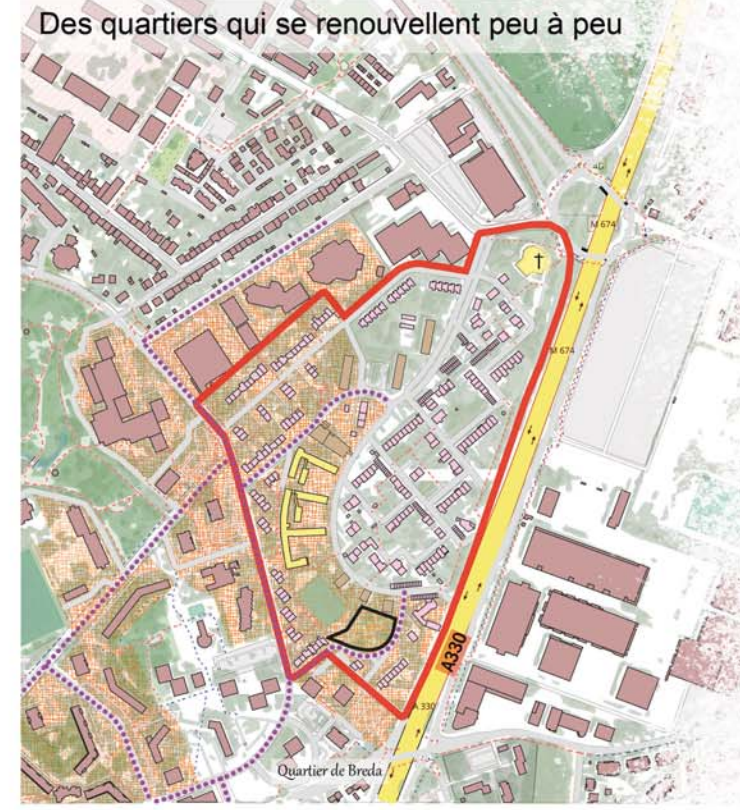

# Une restructuration urbaine, pour différents quartiers

Des agglomérations urbaines aux multiples contrastes

Nancy

Vandœuvre-les-Nancy

A330

A31

Eglise

Ecole

Quartier de Breda

A330

Un plan résidentiel ambitieux par Henri Prouvé en 1950

Une parcelle délaissée à réhabiliter

Implanter une aire de jeux

Sécuriser les abords

Aménager un lieu de rencontre

Favoriser la présence de nature

- Trame verte
- Logement vertical
- Maison individuelle
- Logement collectif
- Îlot de cohésion sociale
- Rejoindre les rues entre elles
- Sentier
- Quartier de Bichambeau
- Parcelle projet
- Plateforme d'enrobé
- Surface de sable
- Haie végétale
- Clôture
- Zone de passage
- Mobilier
- Arbre existant

# Un parc aux enjeux structurés