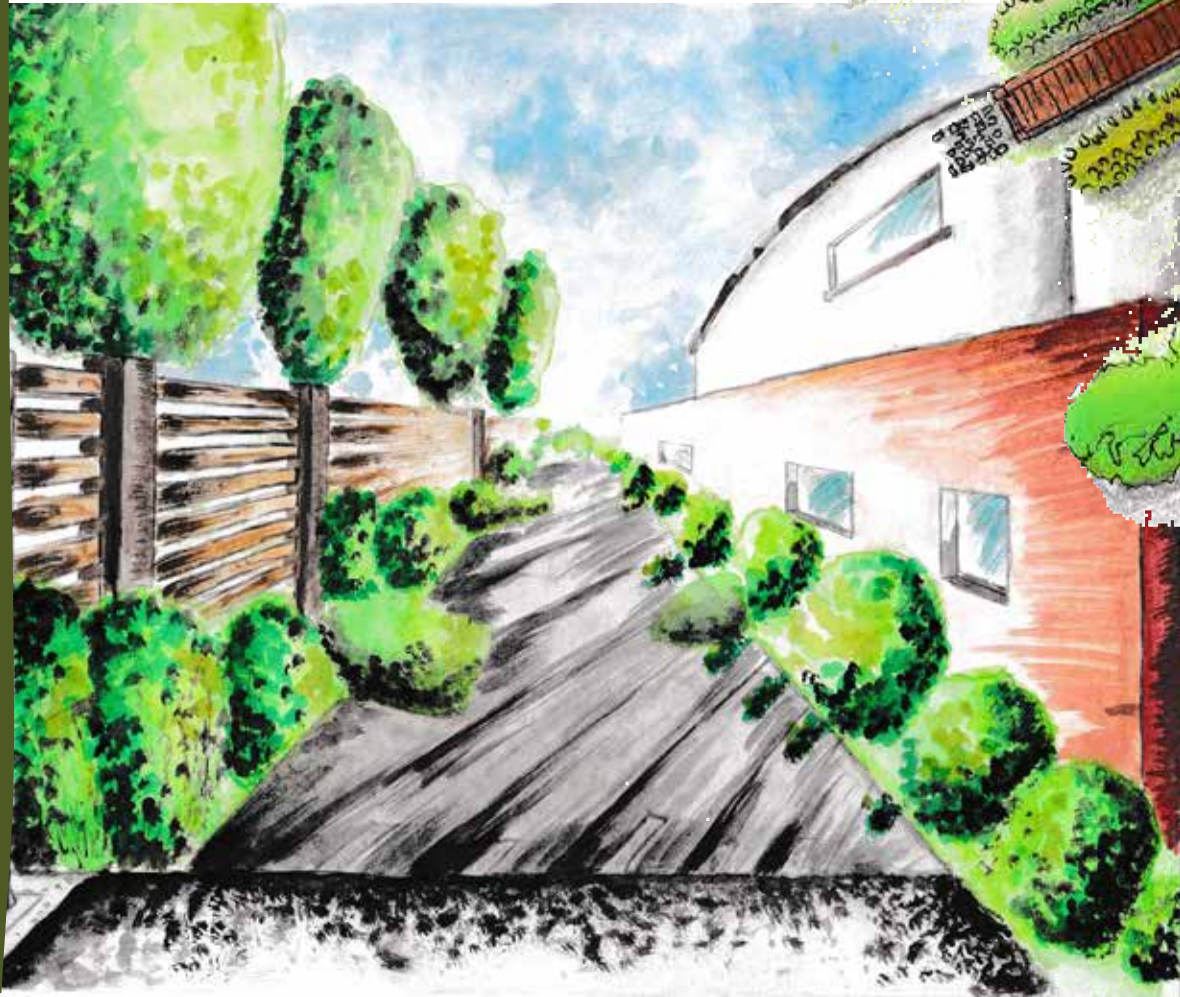

**Projet en alternance dans l'entreprise
Verdalis**

Milieu privée

**Les clients souhaitent renouveler le massif pour accéder à leur maison.
ils souhaitaient également renouveler l'espace de convivialité, pour cela on souhaite installé une terrasse.
ils souhaitaient également avoir un accès sur l'arrière de la maison.
Pour cela, on a crée un chemin en gravillon accompagner d'un massif adossé à un mur de soutainement.**

L'ensemble du projet est inscrit dans un écrin végétale.

RÉFECTION D'UNE TERRASSE ET RÉALISATION DE MASSIFS

RÉFECTION D'UN SQUARE DANS LE CENTRE VILLE DE VESOUL

Projet en alternance à la collectivité
de Vesoul

milieu public

Visite sur site et prise en compte de la demande
du maire de Vesoul.

Le souhait est de rédynamiser ce square pendant
de sa valeur.

Le but est de :

- apporter une plantation horticoles permettant
d'avoir un aspect esthétique tout au long de
l'année.
- la convivialité
- donner un espace où le personnel du bâtiment
situé sur le coté gauche peuvent prendre leurs
poses.

3

PROJETS PERSONNELS

PROJETS DE BTS AMÉNAGEMENTS PAYSAGER

CONCEPTION DE MASSIFS DEVANT UN SHOWROOM

4

DESSINS PERSONNELS

DESSIN À L'AQUARELLE

Dessins a l'aquarelle et aux crayons aquarellables