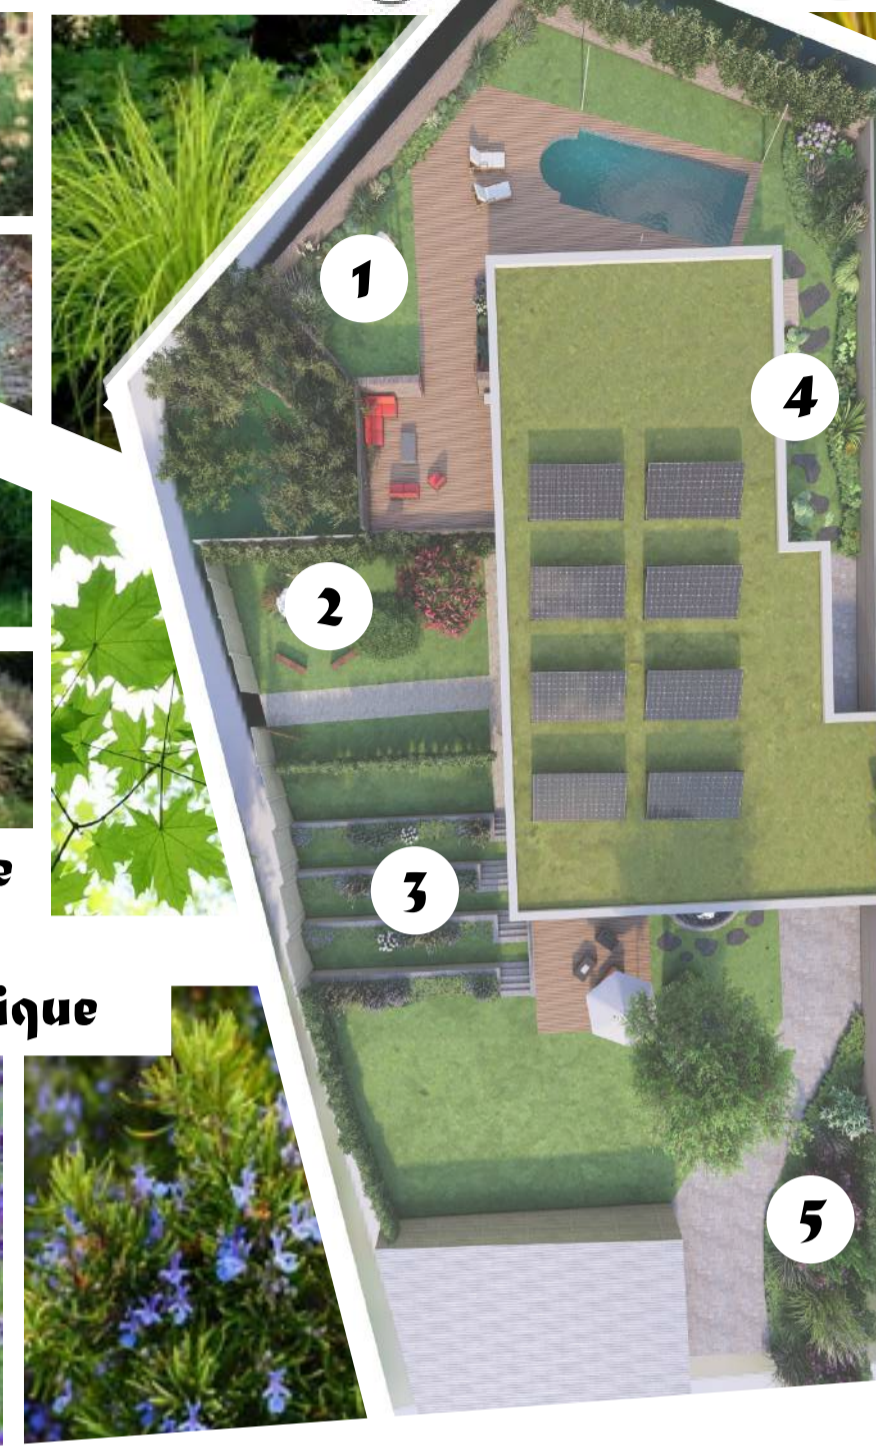

3 : Le jardin aromatique

4 : Jardin ombragé