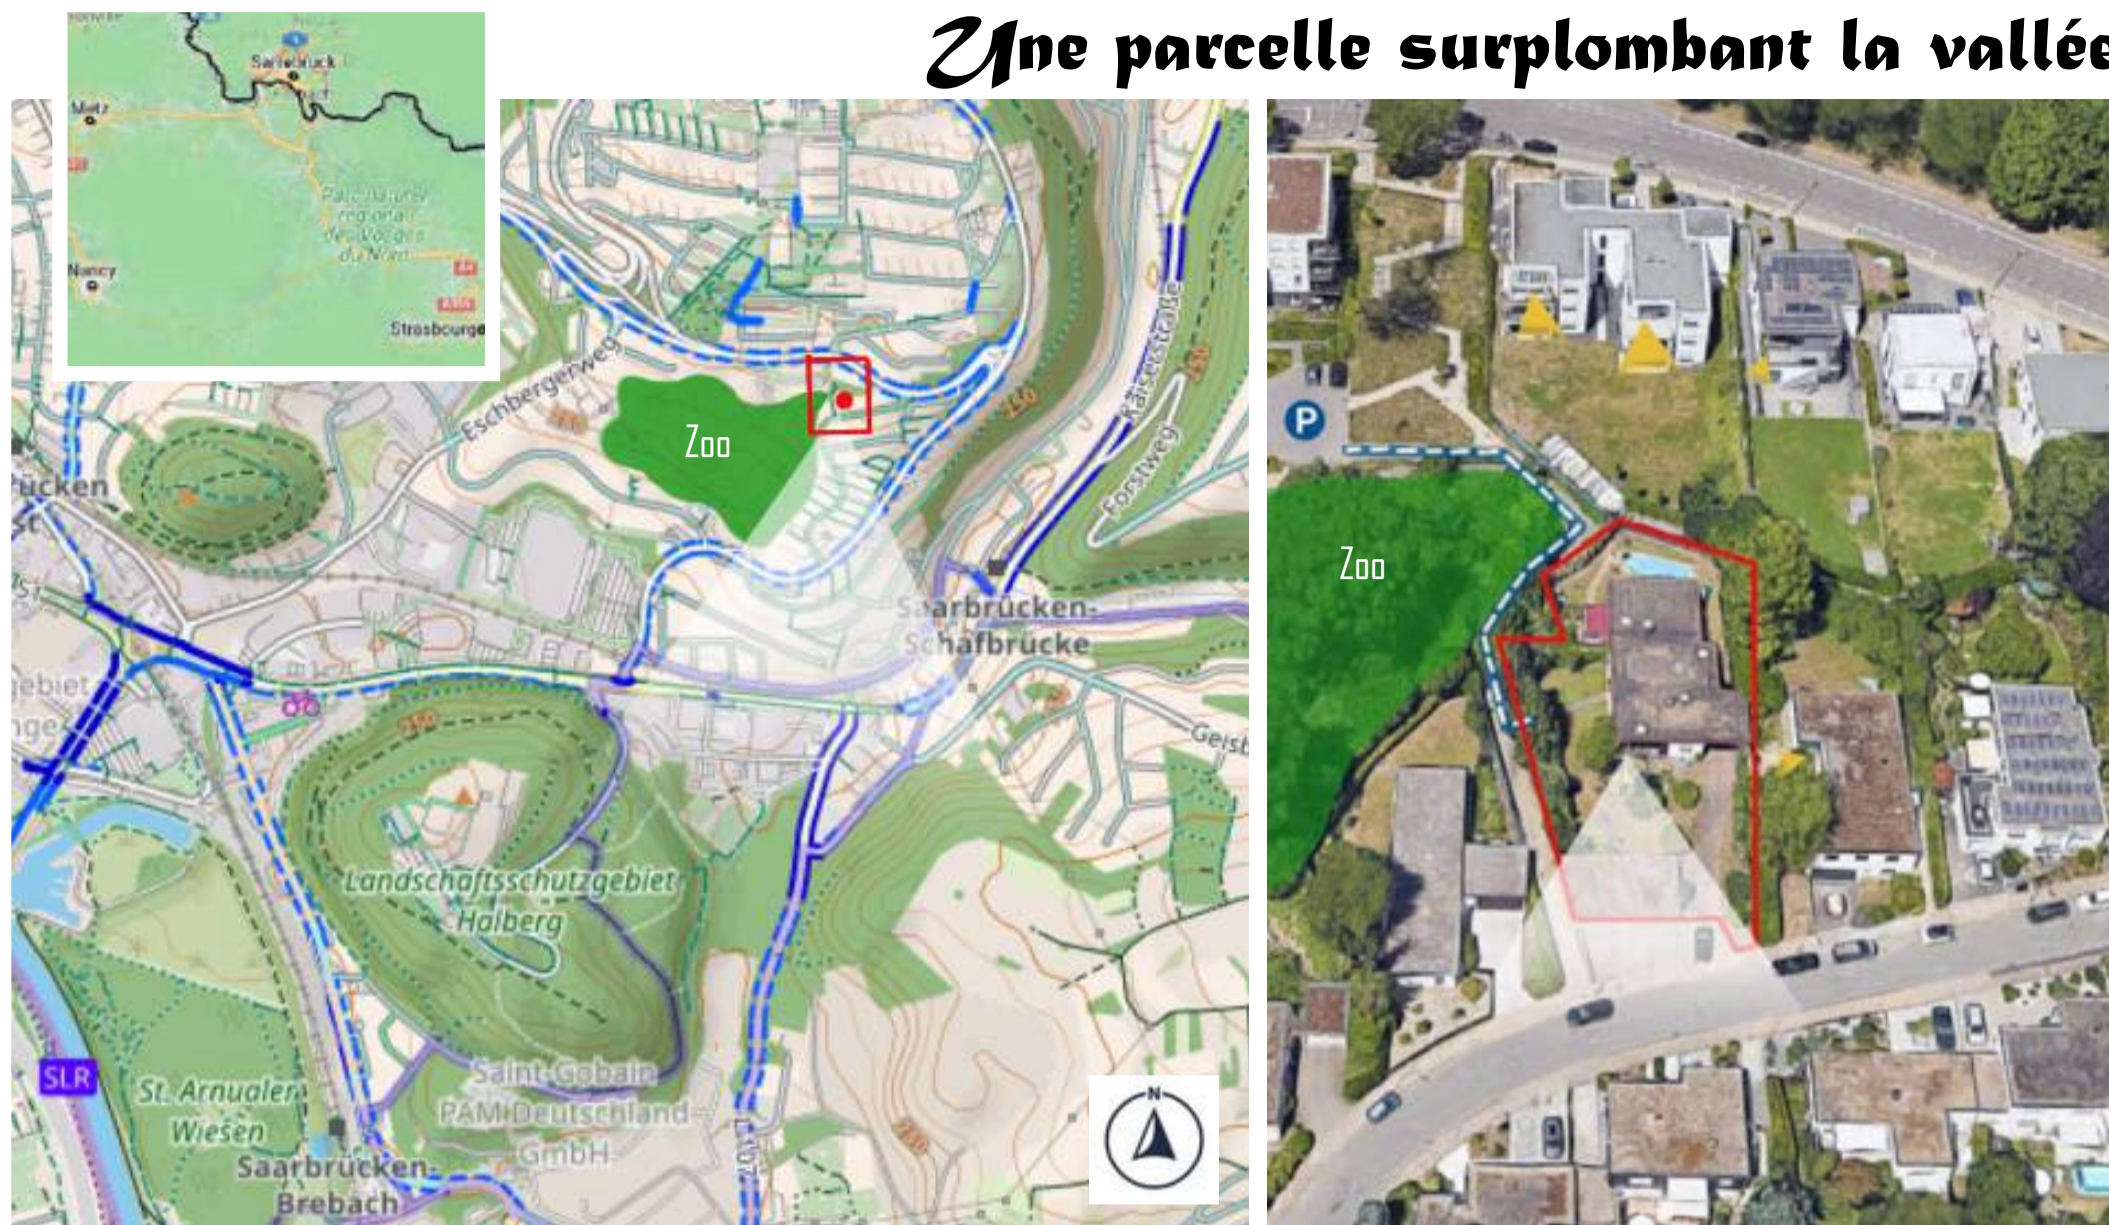

Une parcelle surplombant la vallée