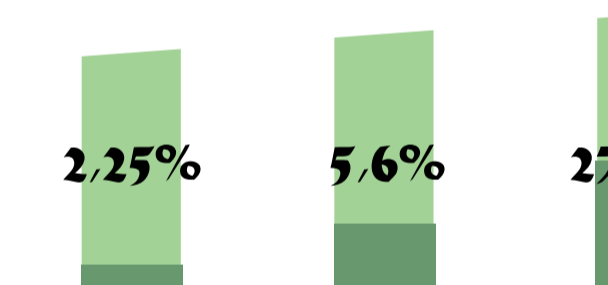

3 : Le jardin aromatique