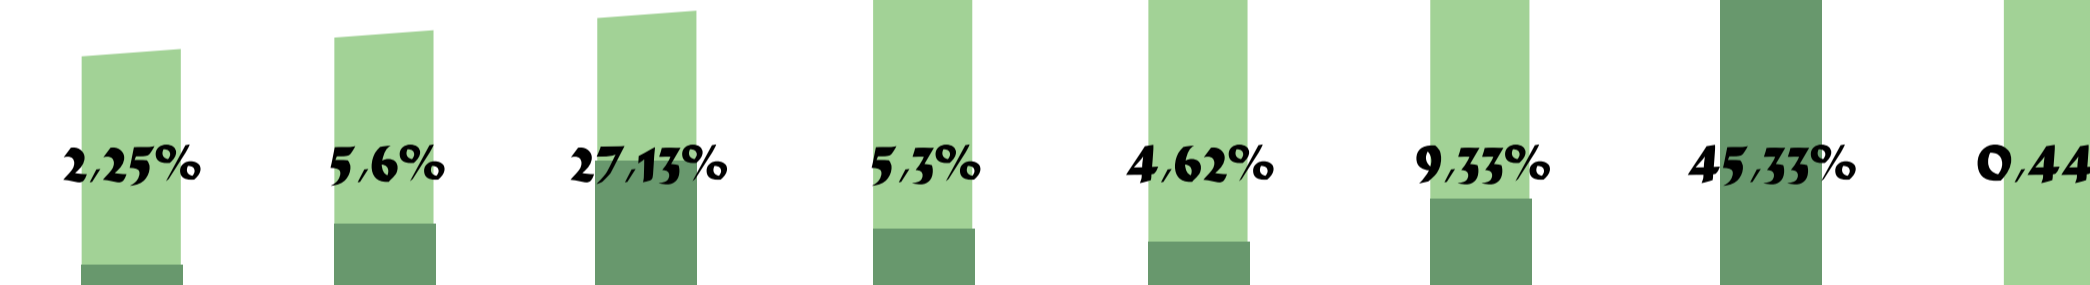

5 : Le jardin d'accueil