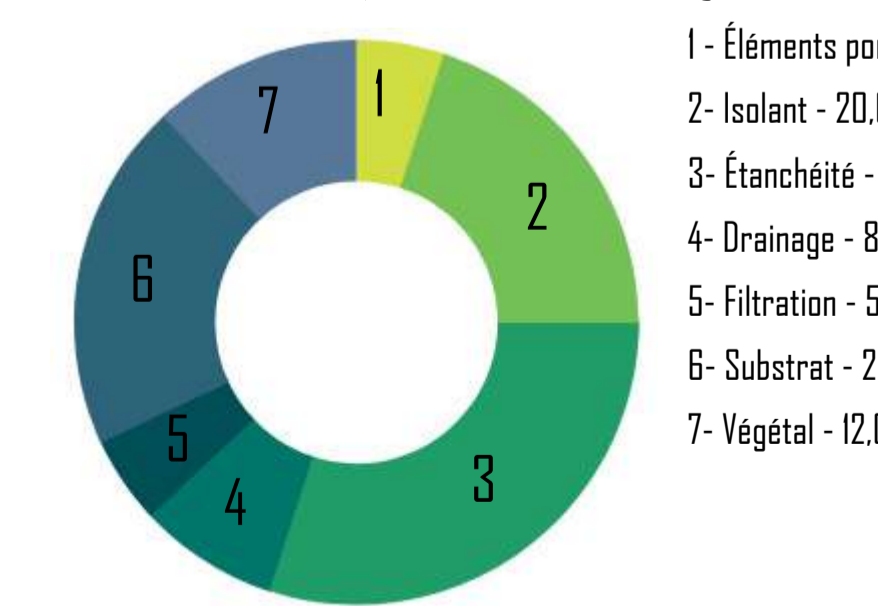

Détail technique : Toiture végétalisée