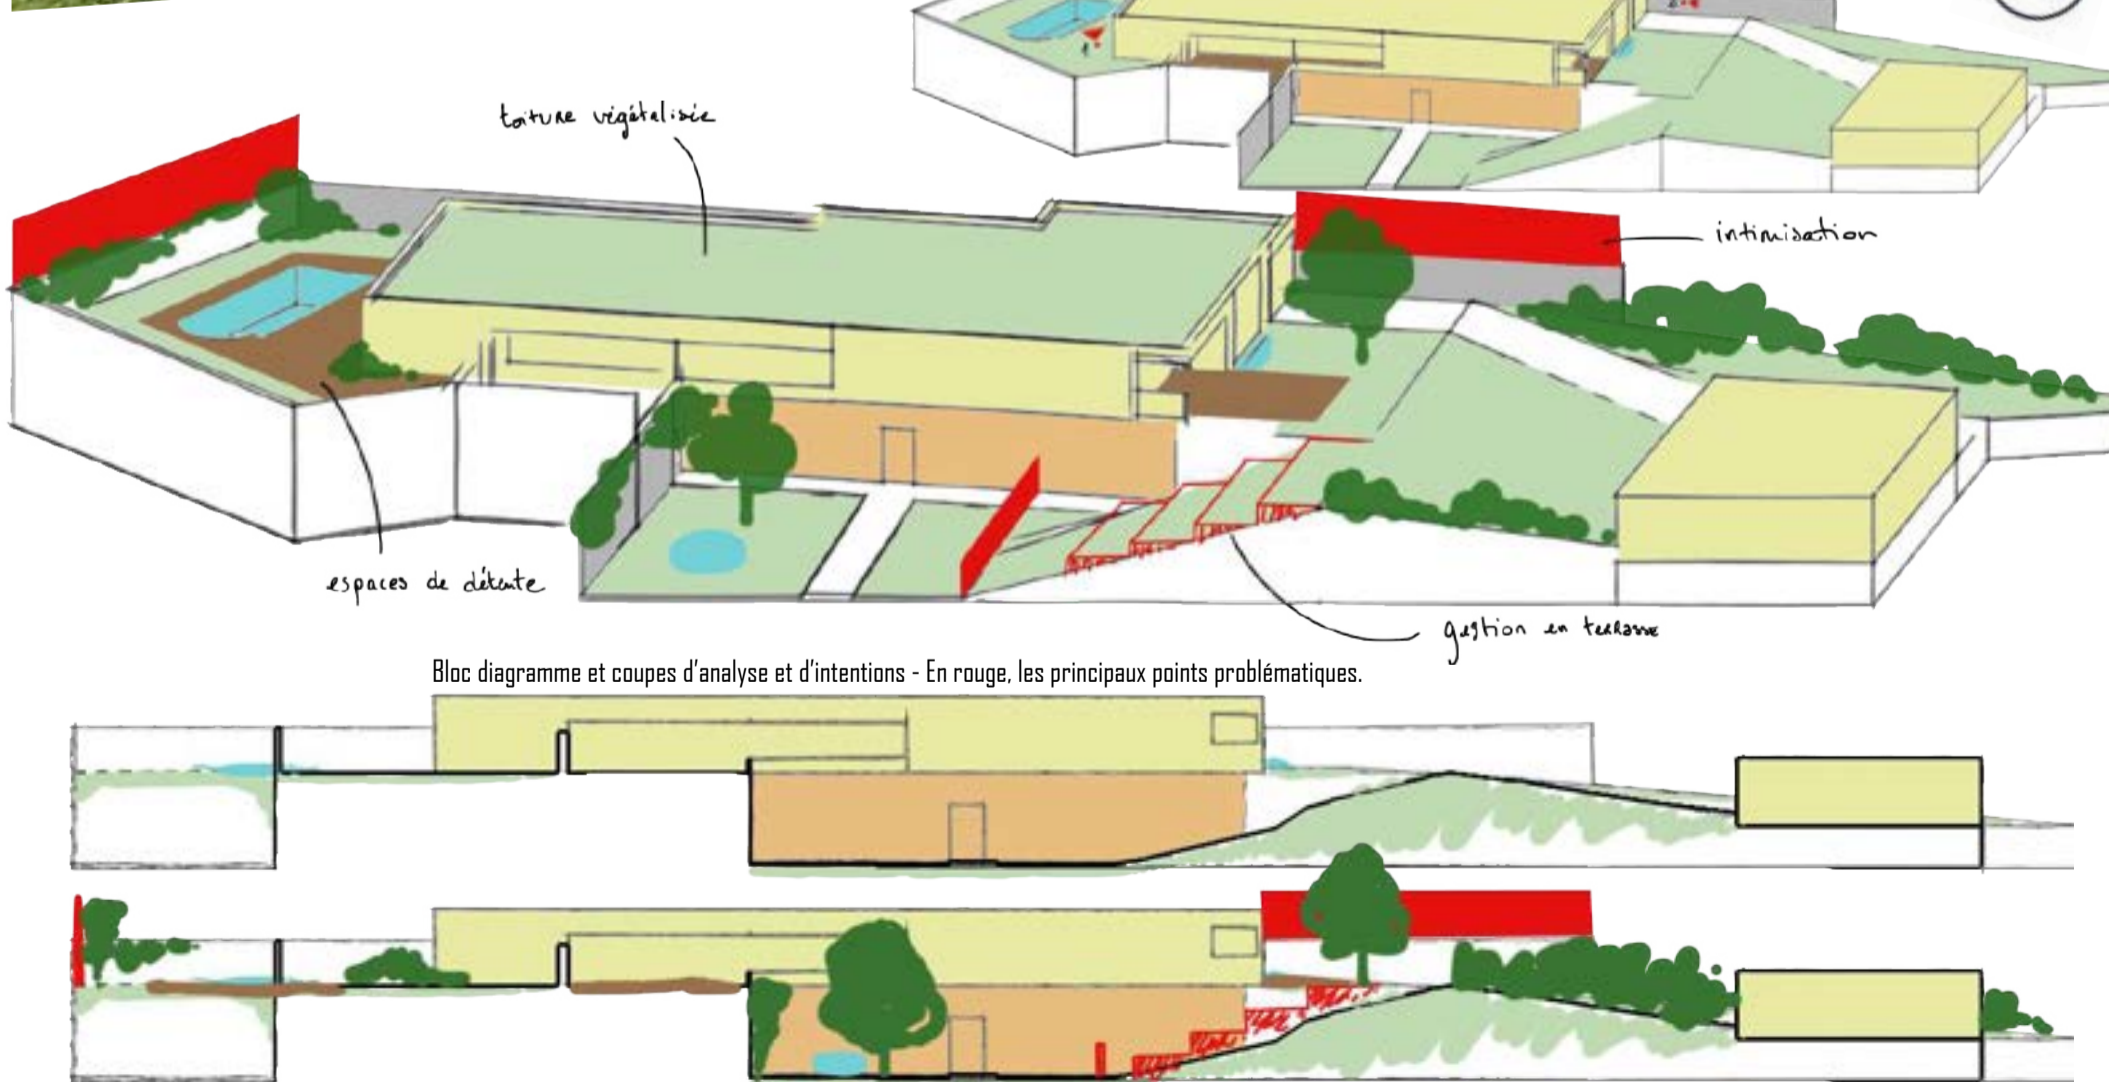

Vue du jardin arrière

Un terrain fragmenté

Bloc diagramme et coupes d'analyse et d'intentions - En rouge, les principaux points problématiques.