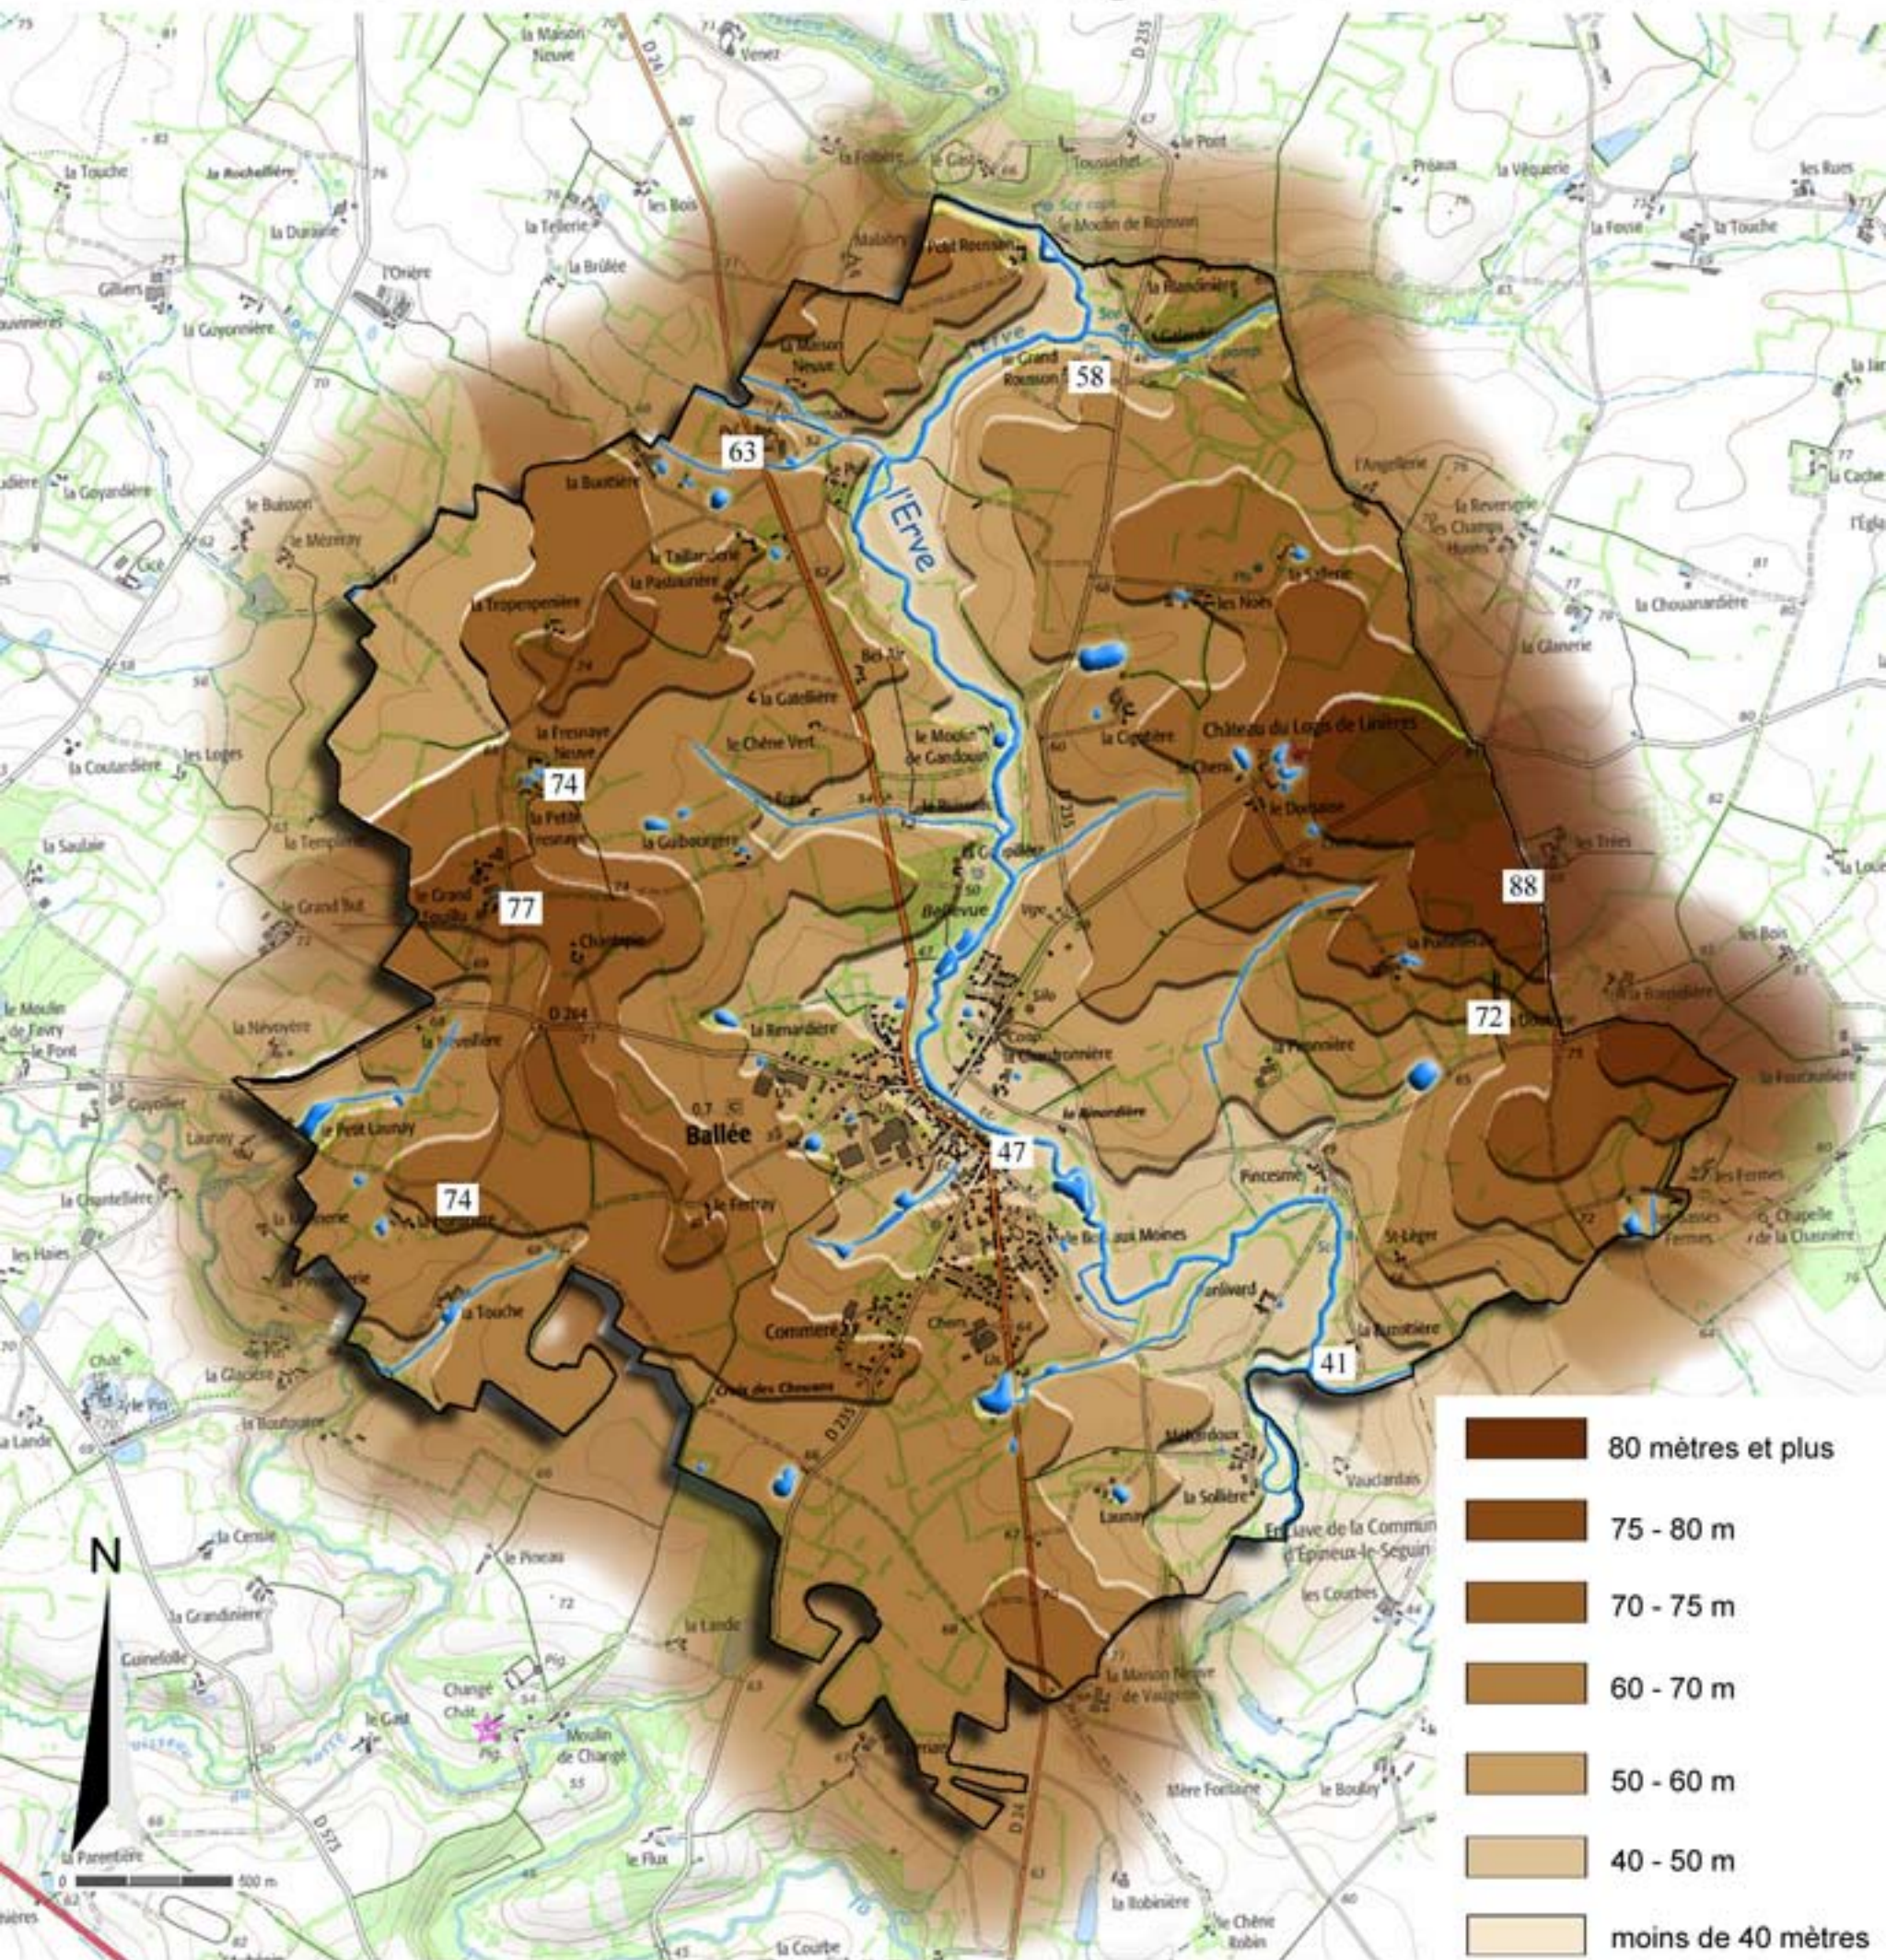

Analyse paysagère de Saint Branches

Légende :

-  Le plateau agricole
-  Les fermetures du paysage :
 - Vallée boisée
 - Fond boisée
-  Les lisières urbains
-  Les éléments d'animation :
 - Habitations dispersées
 - Hameaux
 - Bosquets
-  Les éléments de repère
-  Vue, large panoramique

Document réalisé durant le stage, agence ECCE TERRA (49)

Carte du relief et de l'hydrographie de Ballée

Document réalisé durant le stage, agence ECCE TERRA (49)