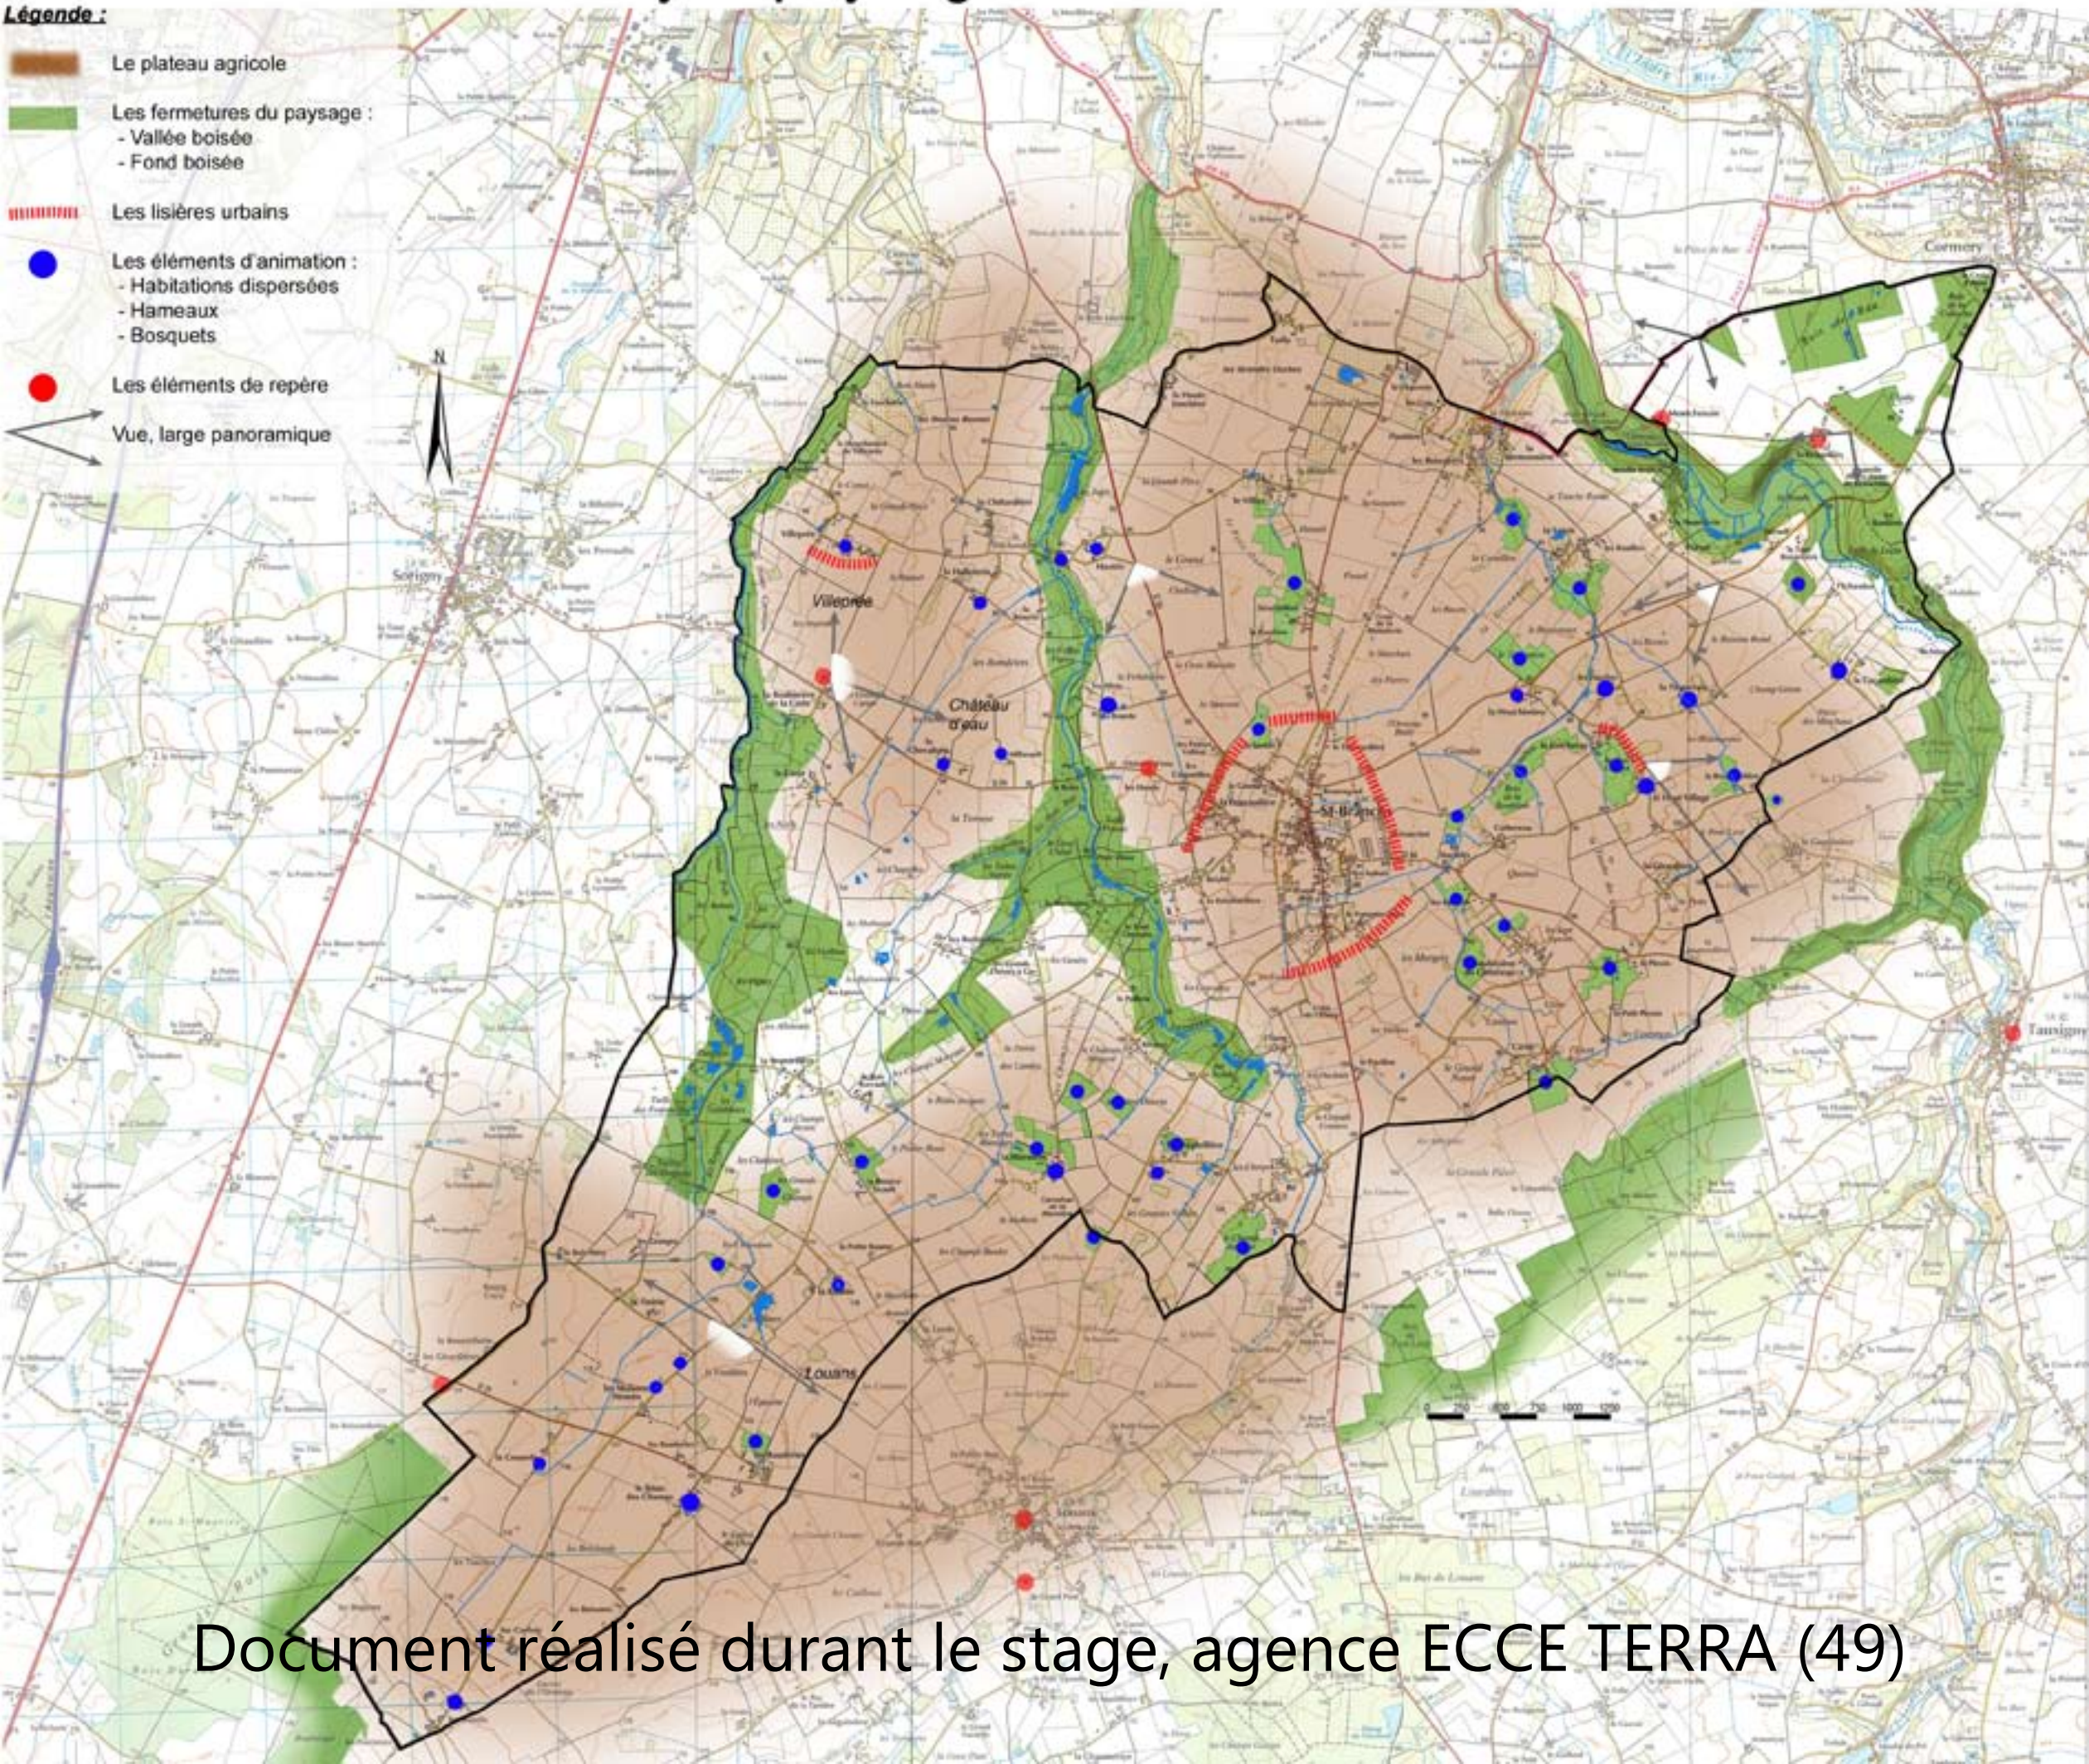

Analyse paysagère de Saint Branches

Légende :

-  Le plateau agricole
-  Les fermetures du paysage :
 - Vallée boisée
 - Fond boisée
-  Les lisières urbains
-  Les éléments d'animation :
 - Habitations dispersées
 - Hameaux
 - Bosquets
-  Les éléments de repère
-  Vue, large panoramique

Document réalisé durant le stage, agence ECCE TERRA (49)

Carte du relief et de l'hydrographie de Ballée

Document réalisé durant le stage, agence ECCE TERRA (49)