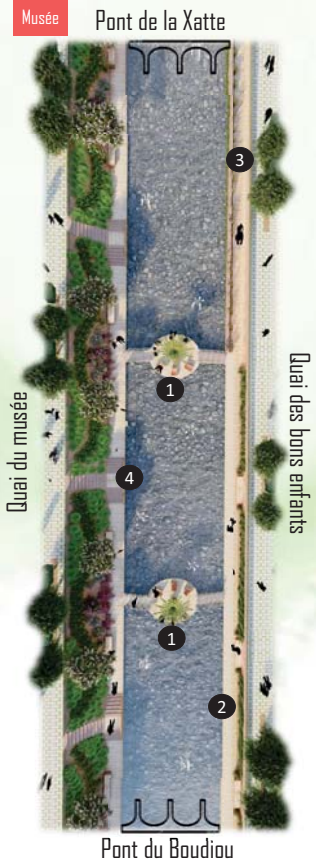

1 Les franges

Végétaux type :
prunus cericifera

Bordure granit

Accès Piéton enrobé

Fond de forme

Coupe de principe Rue Boulay de la Meurthe

Accès véhicule en enrobé

Couche 4/6cc

Rue Boulay de la Meurthe

- Façades avec possibilité de végétalisation
- Structure végétale
- Protection solaire (sud-ouest)

Zone piétonne avec façades végétalisées

Limiter l'effet canyon

Une Moselle rafraichissante

Licence professionnelle Infographie Paysagère

Ambiance recherchée pour le quai

Un couloir de verdure pour les franges

Un nouveau souffle vert pour la ville

Un centre urbain à imaginer en vert

ROVILLE
UNIVERSITÉ DE LORRAINE
FST
Licence professionnelle Infographie Paysagère

Un espace de convivialité sur le canal

Vues d'ambiance

Une Moselle au quai ombragé

Vues d'ambiance