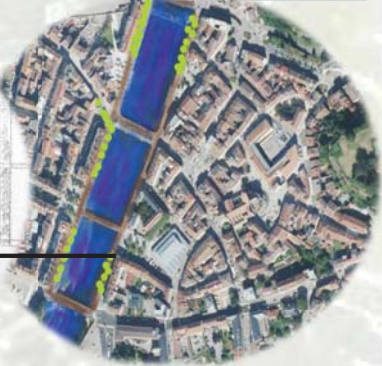

1 Les franges

Végétaux type :
prunus cericifera

Bordure granit

Accès Piéton enrobé

Fond de forme

Coupe de principe Rue Boulay de la Meurthe

Accès véhicule en enrobé

Couche 4/6cc

Sol naturel

2 Le Centre urbain

Bâtiments existants :

Rive droite : quartier historique, hôtel de ville, palais de justice, marché, théâtre, basilique, préfecture, conseil général, restaurants, cinéma, tour chinoise. Place des Vosges.
Rive gauche : commerces, musée, gare, rue piétonne, place des quatre Nations.

À l'échelle territoriale

-Moyenne Max : 35° min -4°

-3550 ha de forets

-Sol : argilo-sableux
-Grès/Granit

Bloc-diagramme:

Représentation du relief d'Epinal
Epinal se trouve dans une plaine entourée de plateaux forestiers composés de résineux et de hêtres.

3 Le canal

-Surface imperméable
-Berges rocheuses
-Forte présence de minéral
-Faible végétation

4 La Moselle

● Végétation existante
■ Voies de circulation
■ Moselle

Une alternative aux voies de transports