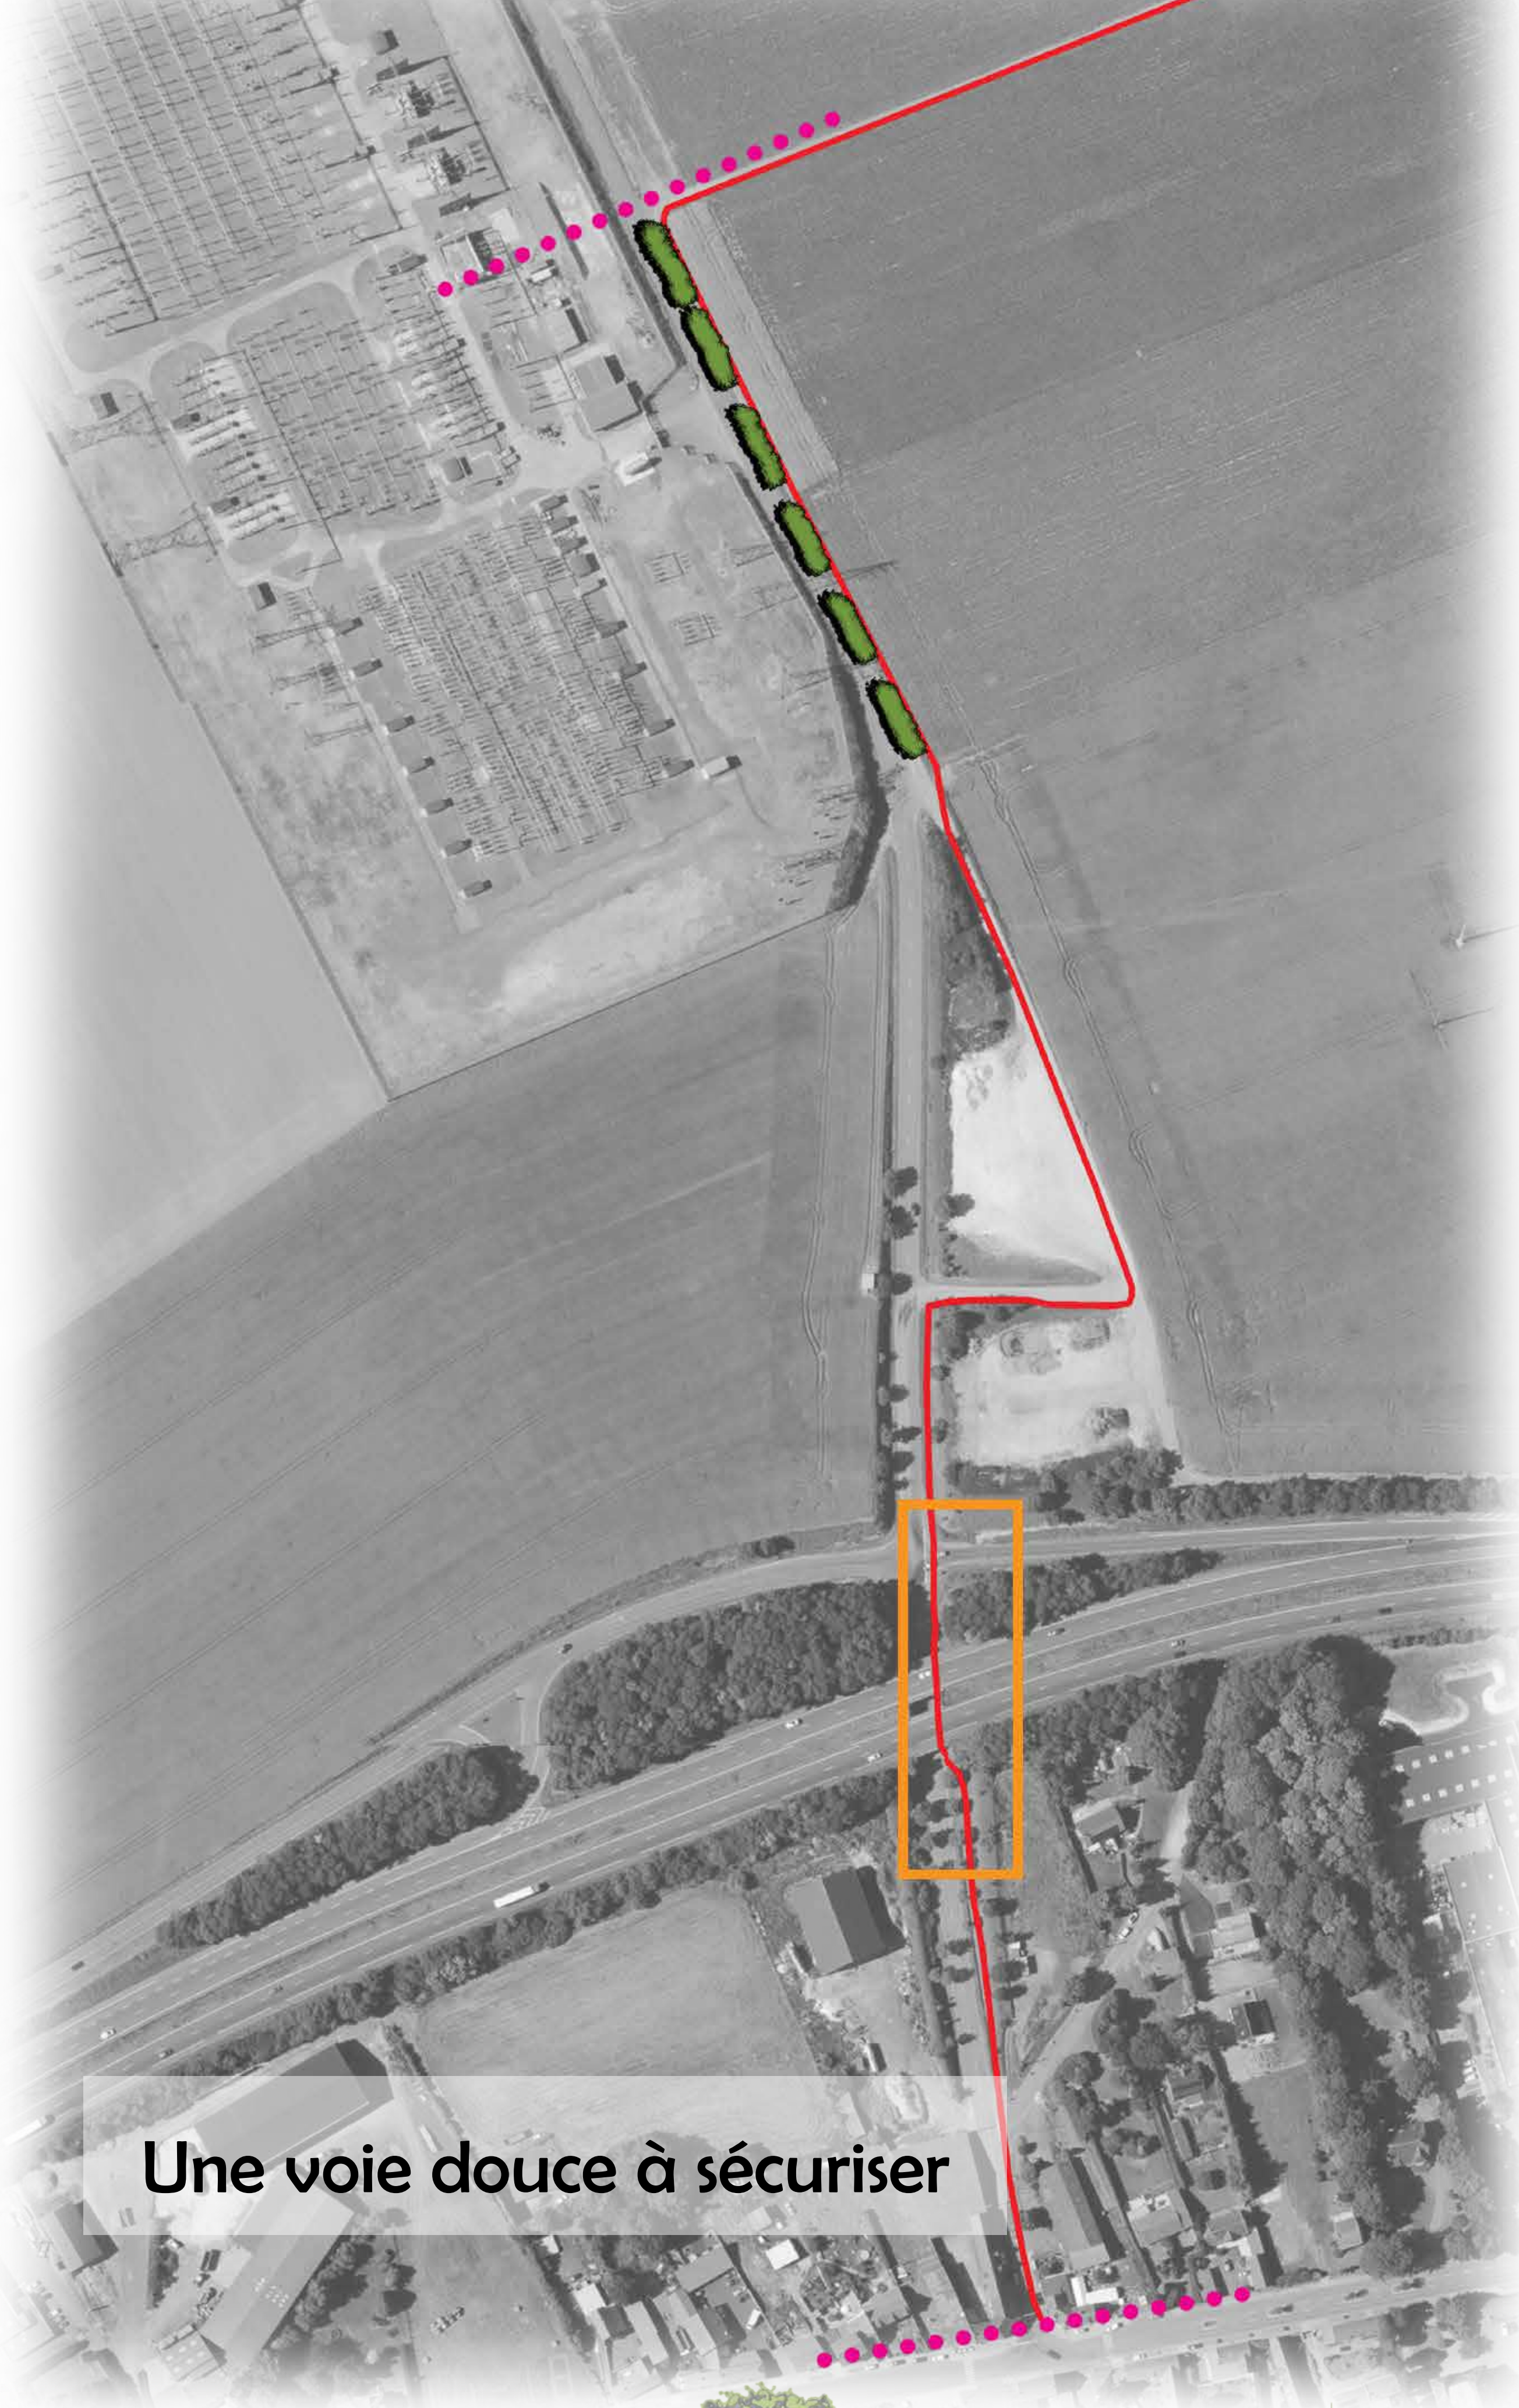

Réhabilitation d'un axe de promenade en voie douce

Localisation Gavrelle

Carte des axes doux entre Arras et Gavrelle

Carte des axes doux de Gavrelle

CROQUIS COUPE A' A

COUPE B' B

La sécurité au coeur du projet

Une voie douce à sécuriser

- limites du projet
- tracé du projet
- zone à risque
- haies

charmille

panneau de randonnée

béton balayé

glissière de sécurité

Amélioration du cadre de vie