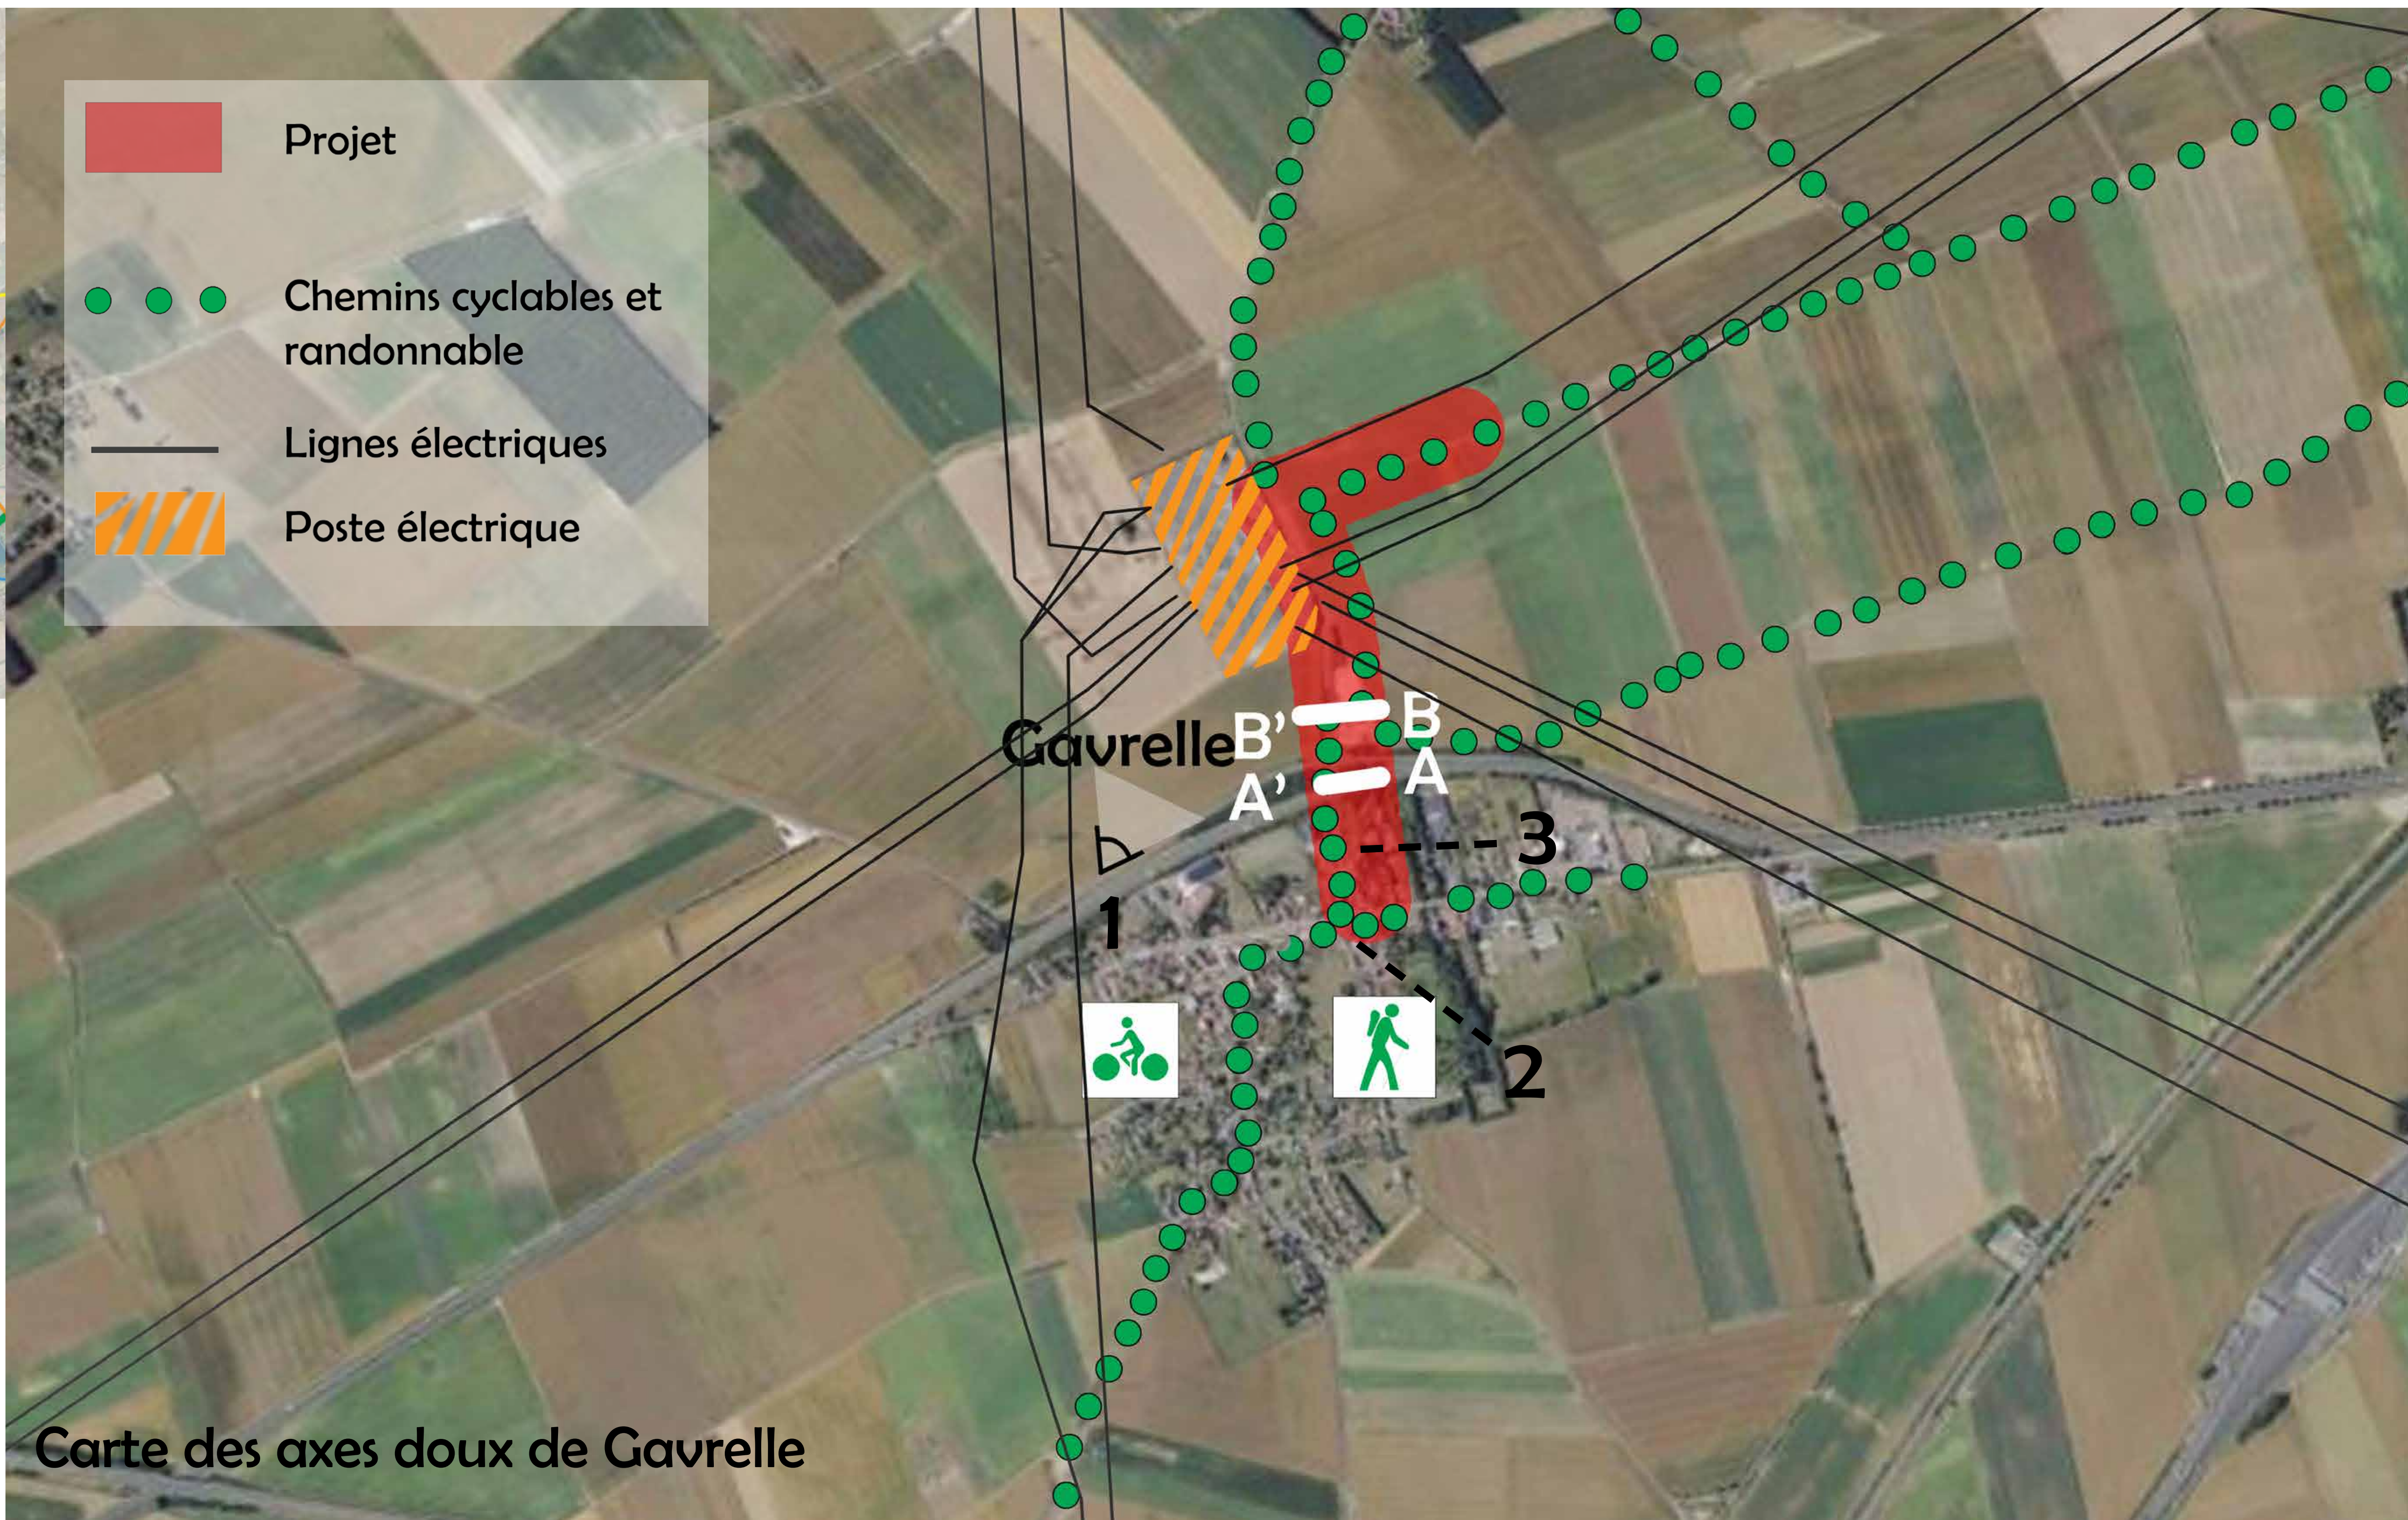

Réhabilitation d'un axe de promenade en voie douce

Localisation Gavrelle

Carte des axes doux entre Arras et Gavrelle

Carte des axes doux de Gavrelle

CROQUIS COUPE A' A

COUPE B' B

La sécurité au coeur du projet

Une voie douce à sécuriser

- limites du projet
- tracé du projet
- zone à risque
- haies

charmille

panneau de randonnée

béton balayé

glissière de sécurité

Amélioration du cadre de vie