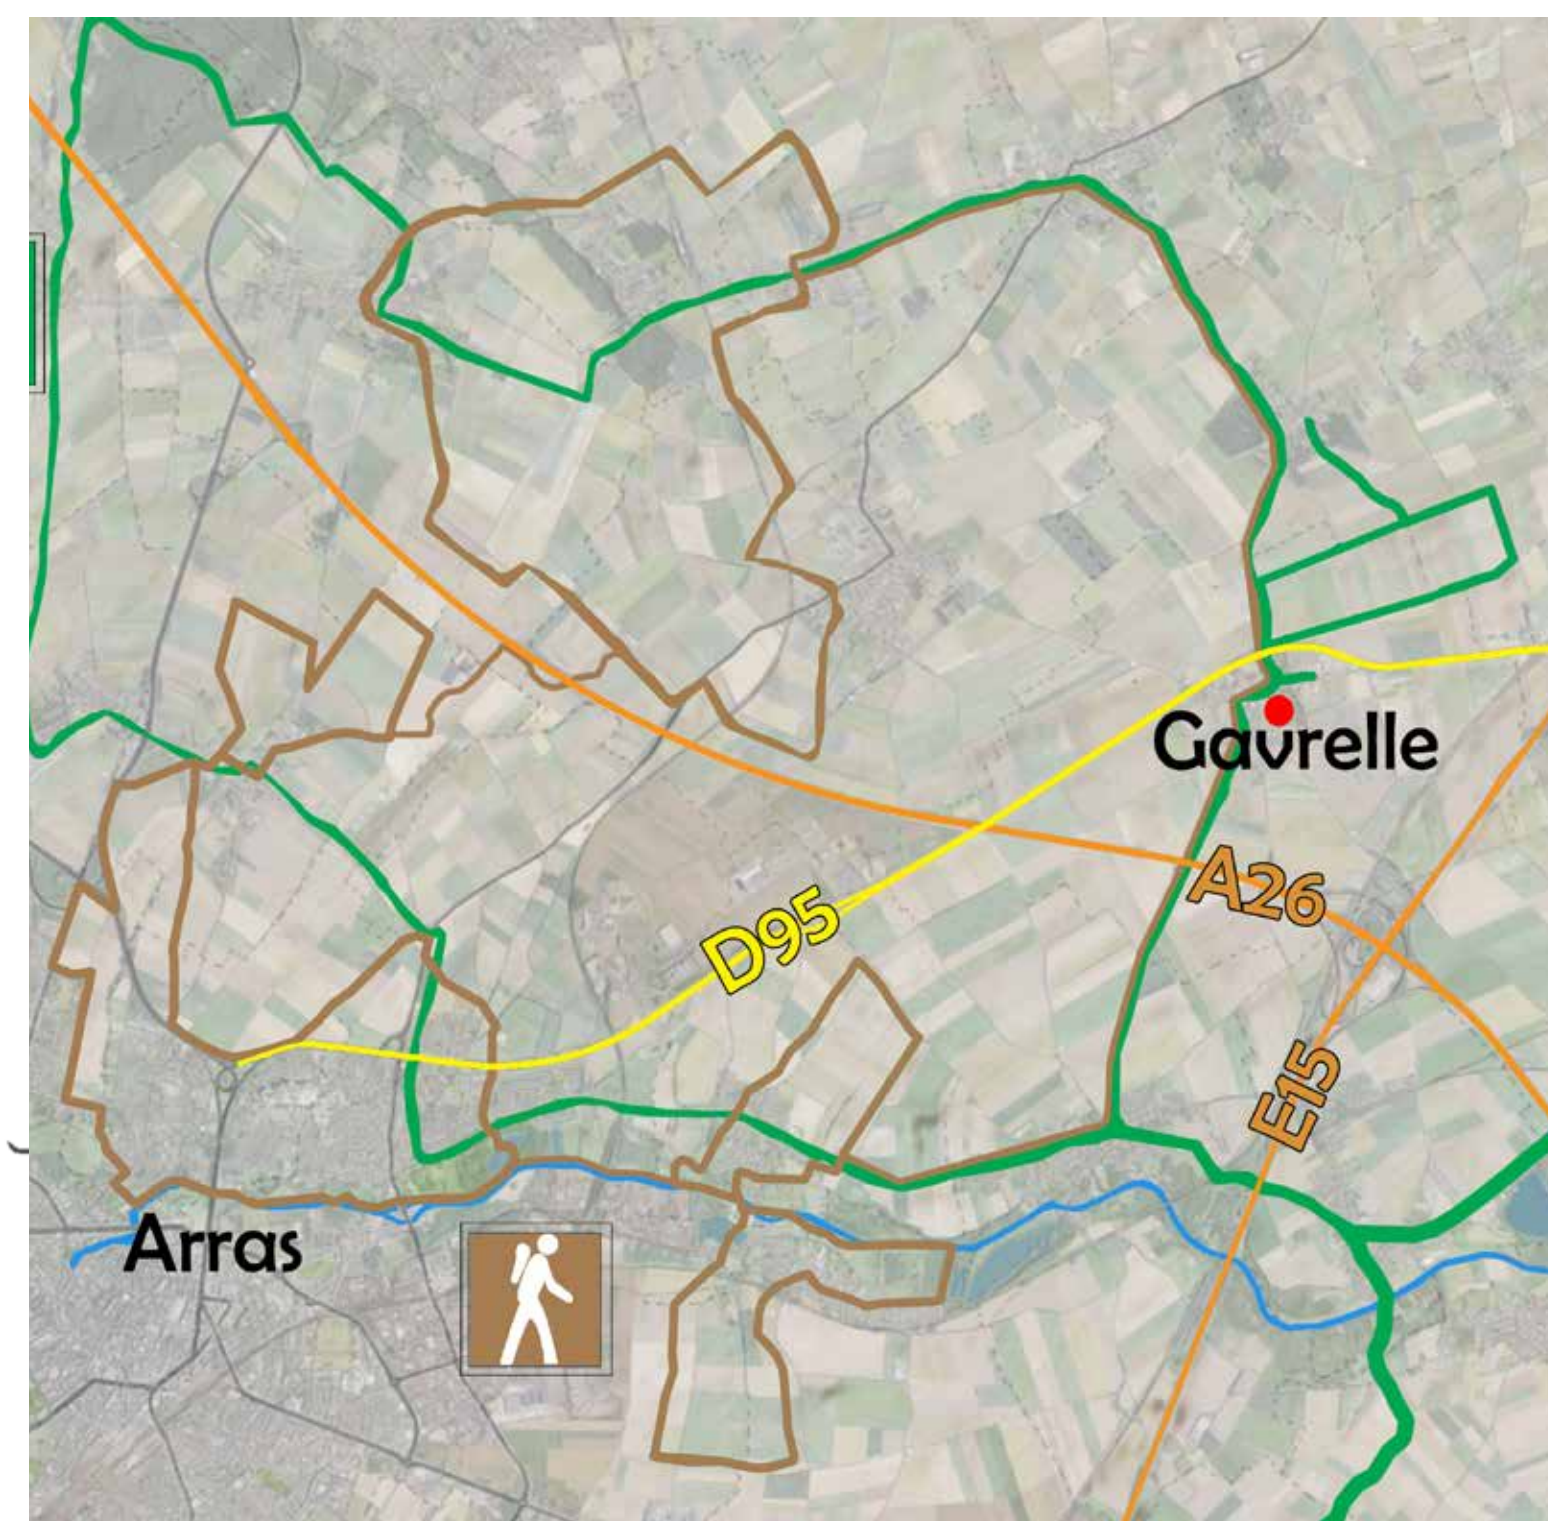

Réhabilitation d'un axe de promenade en voie douce

Localisation Gavrelle

Carte des axes doux entre Arras et Gavrelle

Carte des axes doux de Gavrelle

CROQUIS COUPE A' A

COUPE B' B

La sécurité au coeur du projet

Une voie douce à sécuriser

- limites du projet
- tracé du projet
- zone à risque
- haies

charmille

panneau de randonnée

béton balayé

glissière de sécurité

Amélioration du cadre de vie