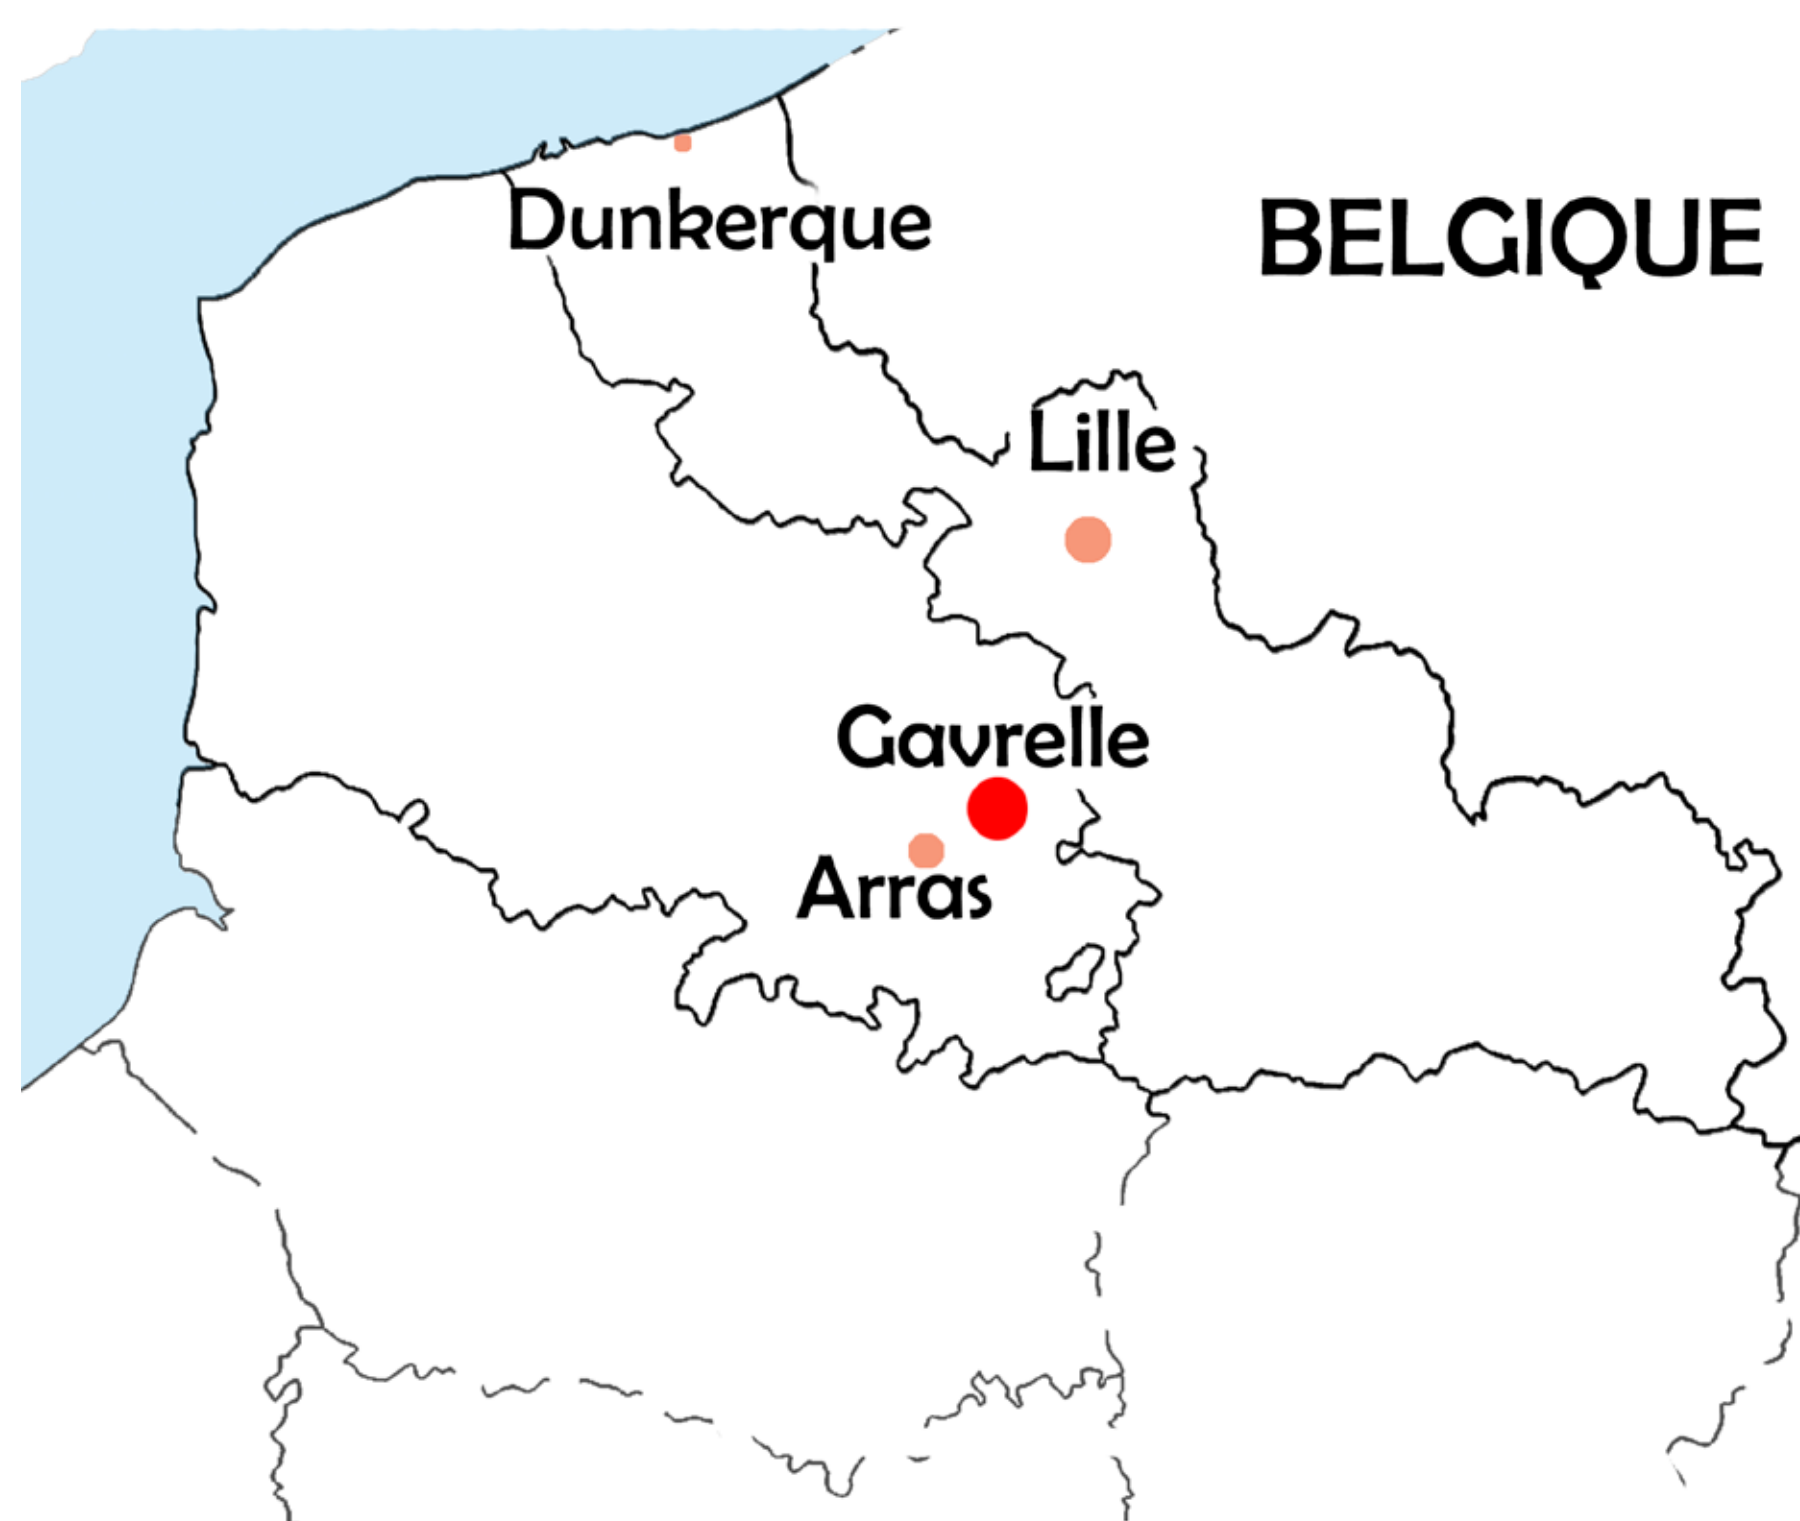

Réhabilitation d'un axe de promenade en voie douce

Localisation Gavrelle

Carte des axes doux entre Arras et Gavrelle

Carte des axes doux de Gavrelle

CROQUIS COUPE A' A

COUPE B' B

La sécurité au coeur du projet

Une voie douce à sécuriser

- limites du projet
- tracé du projet
- zone à risque
- haies

charmille

panneau de randonnée

béton balayé

glissière de sécurité

Amélioration du cadre de vie