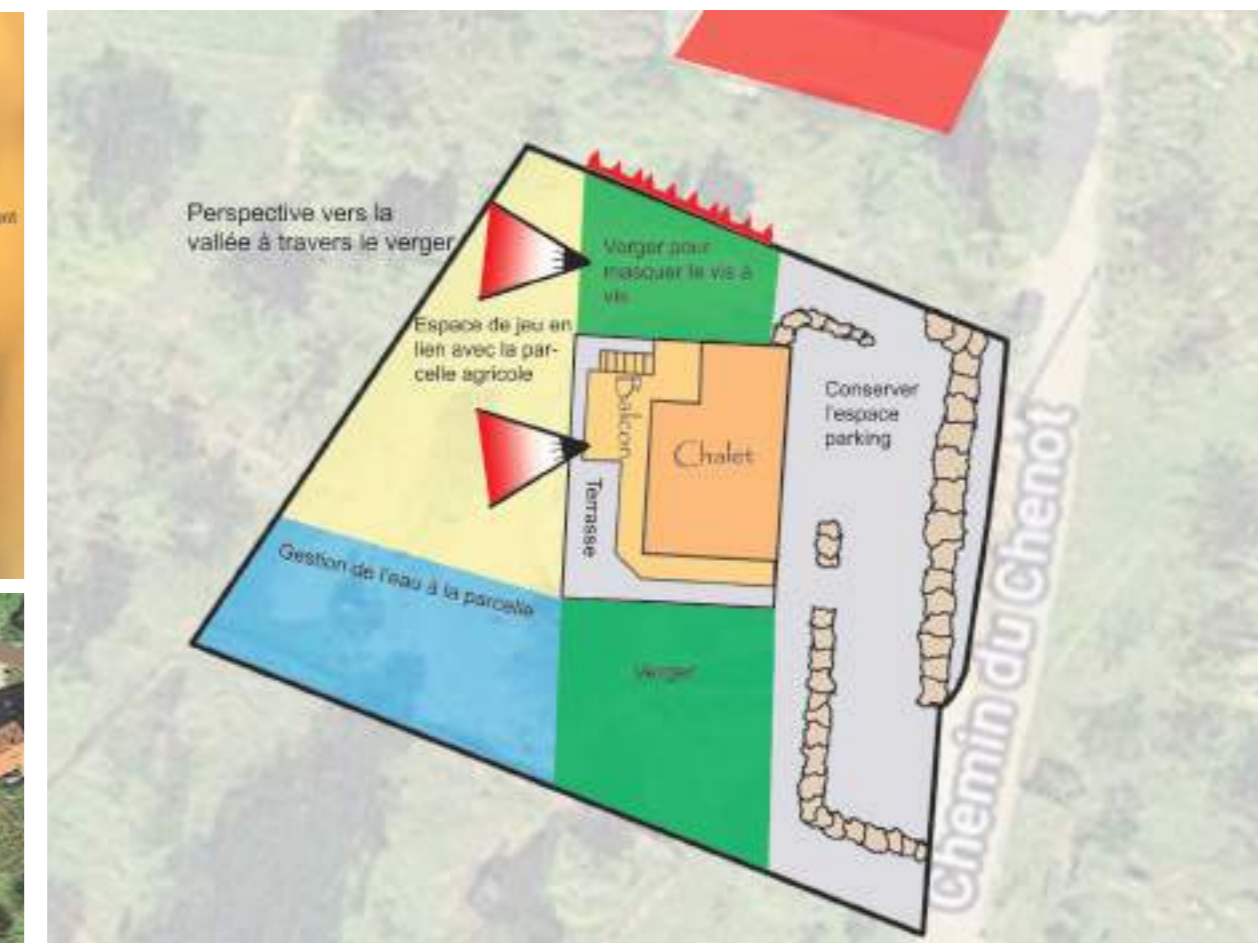

Un chalet au cœur de la montagne

... Qui gère son eau à la parcelle

Demande du client :

- Créer un espace de jeux
- Créer un verger
- Créer un espace détente
- Gestion de l'eau à la parcelle

- 1 Parking
- 2 Verger
- 3 Potager
- 4 Terrasse
- 5 Prairie fleurie naturelle
- 6 Filtres à roseaux
- 7 Nœud d'infiltration

Coupe technique de la filtration horizontale

Coupe technique d'une mare et des puits d'infiltration

Plantes macrophytes

La haie vive

Le verger

Estimatif

Végétalisation		Maçonnerie	
Noüe	1200	Enrochement	15725
Gazon	4320	Escalier	5800
Plantation	8740	Terrasse	18750
Total	14260	Total	40275