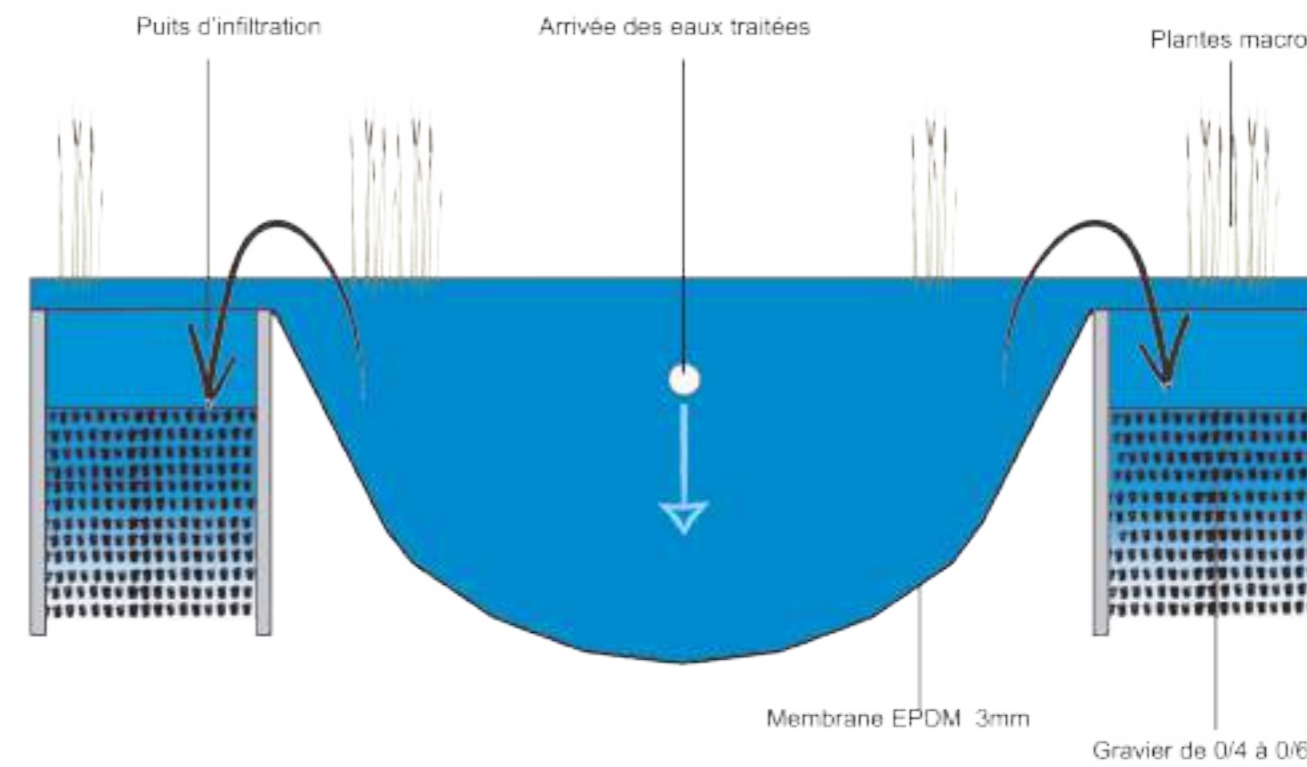

Un chalet au cœur de la montagne

... Qui gère son eau à la parcelle

Demande du client :

- Créer un espace de jeux
- Créer un verger
- Créer un espace détente
- Gestion de l'eau à la parcelle

- 1 Parking
- 2 Verger
- 3 Potager
- 4 Terrasse
- 5 Prairie fleurie naturelle
- 6 Filtres à roseaux
- 7 Nœud d'infiltration

Coupe technique de la filtration horizontale

Coupe technique d'une mare et des puits d'infiltration

Plantes macrophytes

La haie vive

Le verger

Estimatif

Végétalisation		Maçonnerie	
Noüe	1200	Enrochement	15725
Gazon	4320	Escalier	5800
Plantation	8740	Terrasse	18750
Total	14260	Total	40275