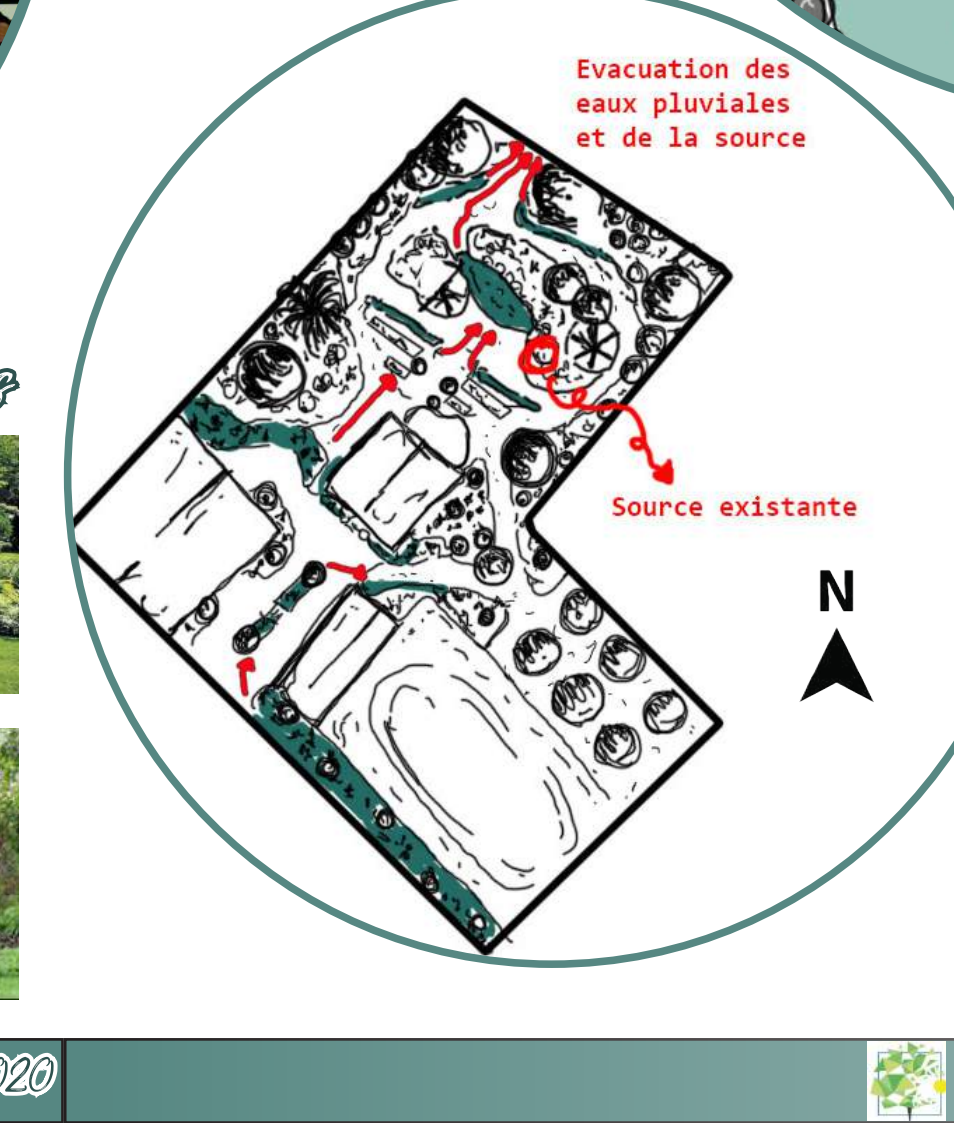

Un jardin à fort caractère ... Une conception qui rassemble ... Des choix adaptés

Devis estimatif

Travaux	Quantité	Unité	Prix unitaire	Total
Terrasse potagère	93	m3	150,00 €	13 950,00 €
Massifs sous bois et fleuris	1184	m2	64,00 €	75 776,00 €
Noues paysagères	606	m2	84,00 €	50 904,00 €
Kiosques et salon de jardin	2	u	5 000,00 €	10 000,00 €
TOTAL				150 630,00 €

- Départementale 657
- Autoroute A31
- Meurthe
- Ligne de chemin de fer
- Parcelle
- Entrepôts

- La demande**
- Zones fleuries
 - Zones sous-bois/ Terre de bruyère
 - Zones de rassemblements
 - Noues paysagères
 - Circulations equestres/pedestres
 - Circulations carrossables
 - Terrasse potagère
 - Pont de passage

- Plan de la parcelle**
- Bâtiments
 - Terrasse
 - Bassin
 - Cabanon
 - Stationnement
 - Zones chevaux
 - Vues disgracieuses