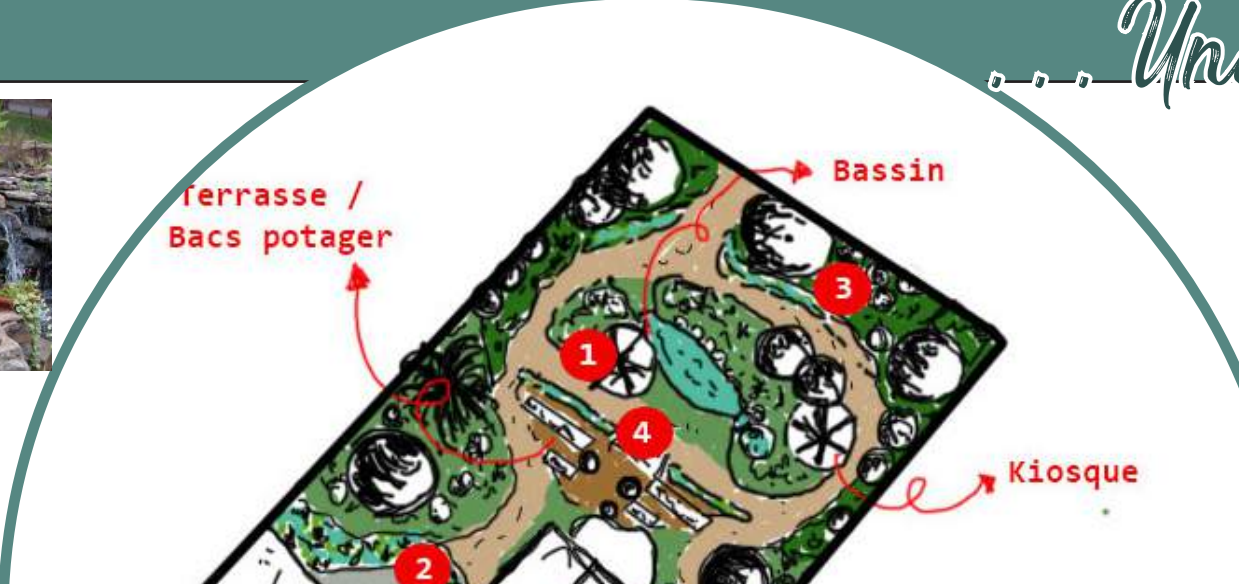

Un jardin à fort caractère ... Une conception qui rassemble ... Des choix adaptés

Devis estimatif

Travaux	Quantité	Unité	Prix unitaire	Total
Terrasse potagère	93	m3	150,00 €	13 950,00 €
Massifs sous bois et fleuris	1184	m2	64,00 €	75 776,00 €
Noues paysagères	606	m2	84,00 €	50 904,00 €
Kiosques et salon de jardin	2	u	5 000,00 €	10 000,00 €
TOTAL				150 630,00 €

- Départementale 657
- Autoroute A31
- Meurthe
- Ligne de chemin de fer
- Parcelle
- Entrepôts

- La demande**
- Zones fleuries
 - Zones sous-bois/ Terre de bruyère
 - Zones de rassemblements
 - Noues paysagères
 - Circulations equestres/pedestres
 - Circulations carrossables
 - Terrasse potagère
 - Pont de passage

- Plan de la parcelle**
- Bâtiments
 - Terrasse
 - Bassin
 - Cabanon
 - Stationnement
 - Zones chevaux
 - Vues disgracieuses