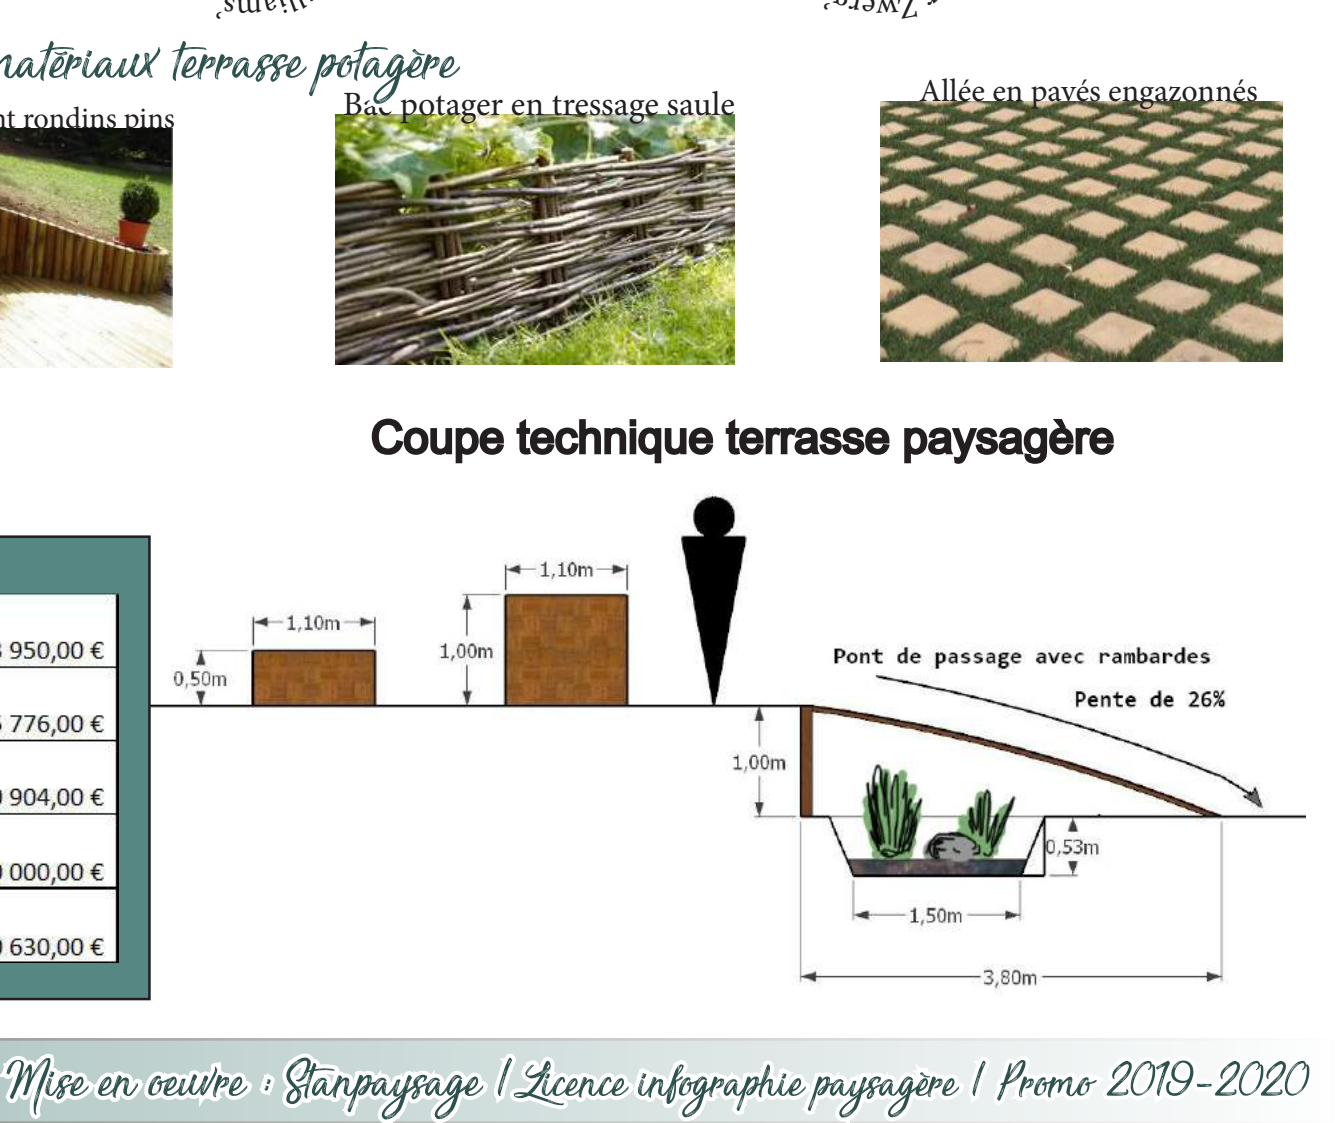

Un jardin à fort caractère ... Une conception qui rassemble ... Des choix adaptés

Devis estimatif

Travaux	Quantité	Unité	Prix unitaire	Total
Terrasse potagère	93	m3	150,00 €	13 950,00 €
Massifs sous bois et fleuris	1184	m2	64,00 €	75 776,00 €
Noues paysagères	606	m2	84,00 €	50 904,00 €
Kiosques et salon de jardin	2	u	5 000,00 €	10 000,00 €
TOTAL				150 630,00 €

- Départementale 657
- Autoroute A31
- Meurthe
- Ligne de chemin de fer
- Parcelle
- Entrepôts

- La demande**
- Zones fleuries
 - Zones sous-bois/ Terre de bruyère
 - Zones de rassemblements
 - Noues paysagères
 - Circulations equestres/pedestres
 - Circulations carrossables
 - Terrasse potagère
 - Pont de passage

- Plan de la parcelle**
- Bâtiments
 - Terrasse
 - Bassin
 - Cabanon
 - Stationnement
 - Zones chevaux
 - Vues disgracieuses