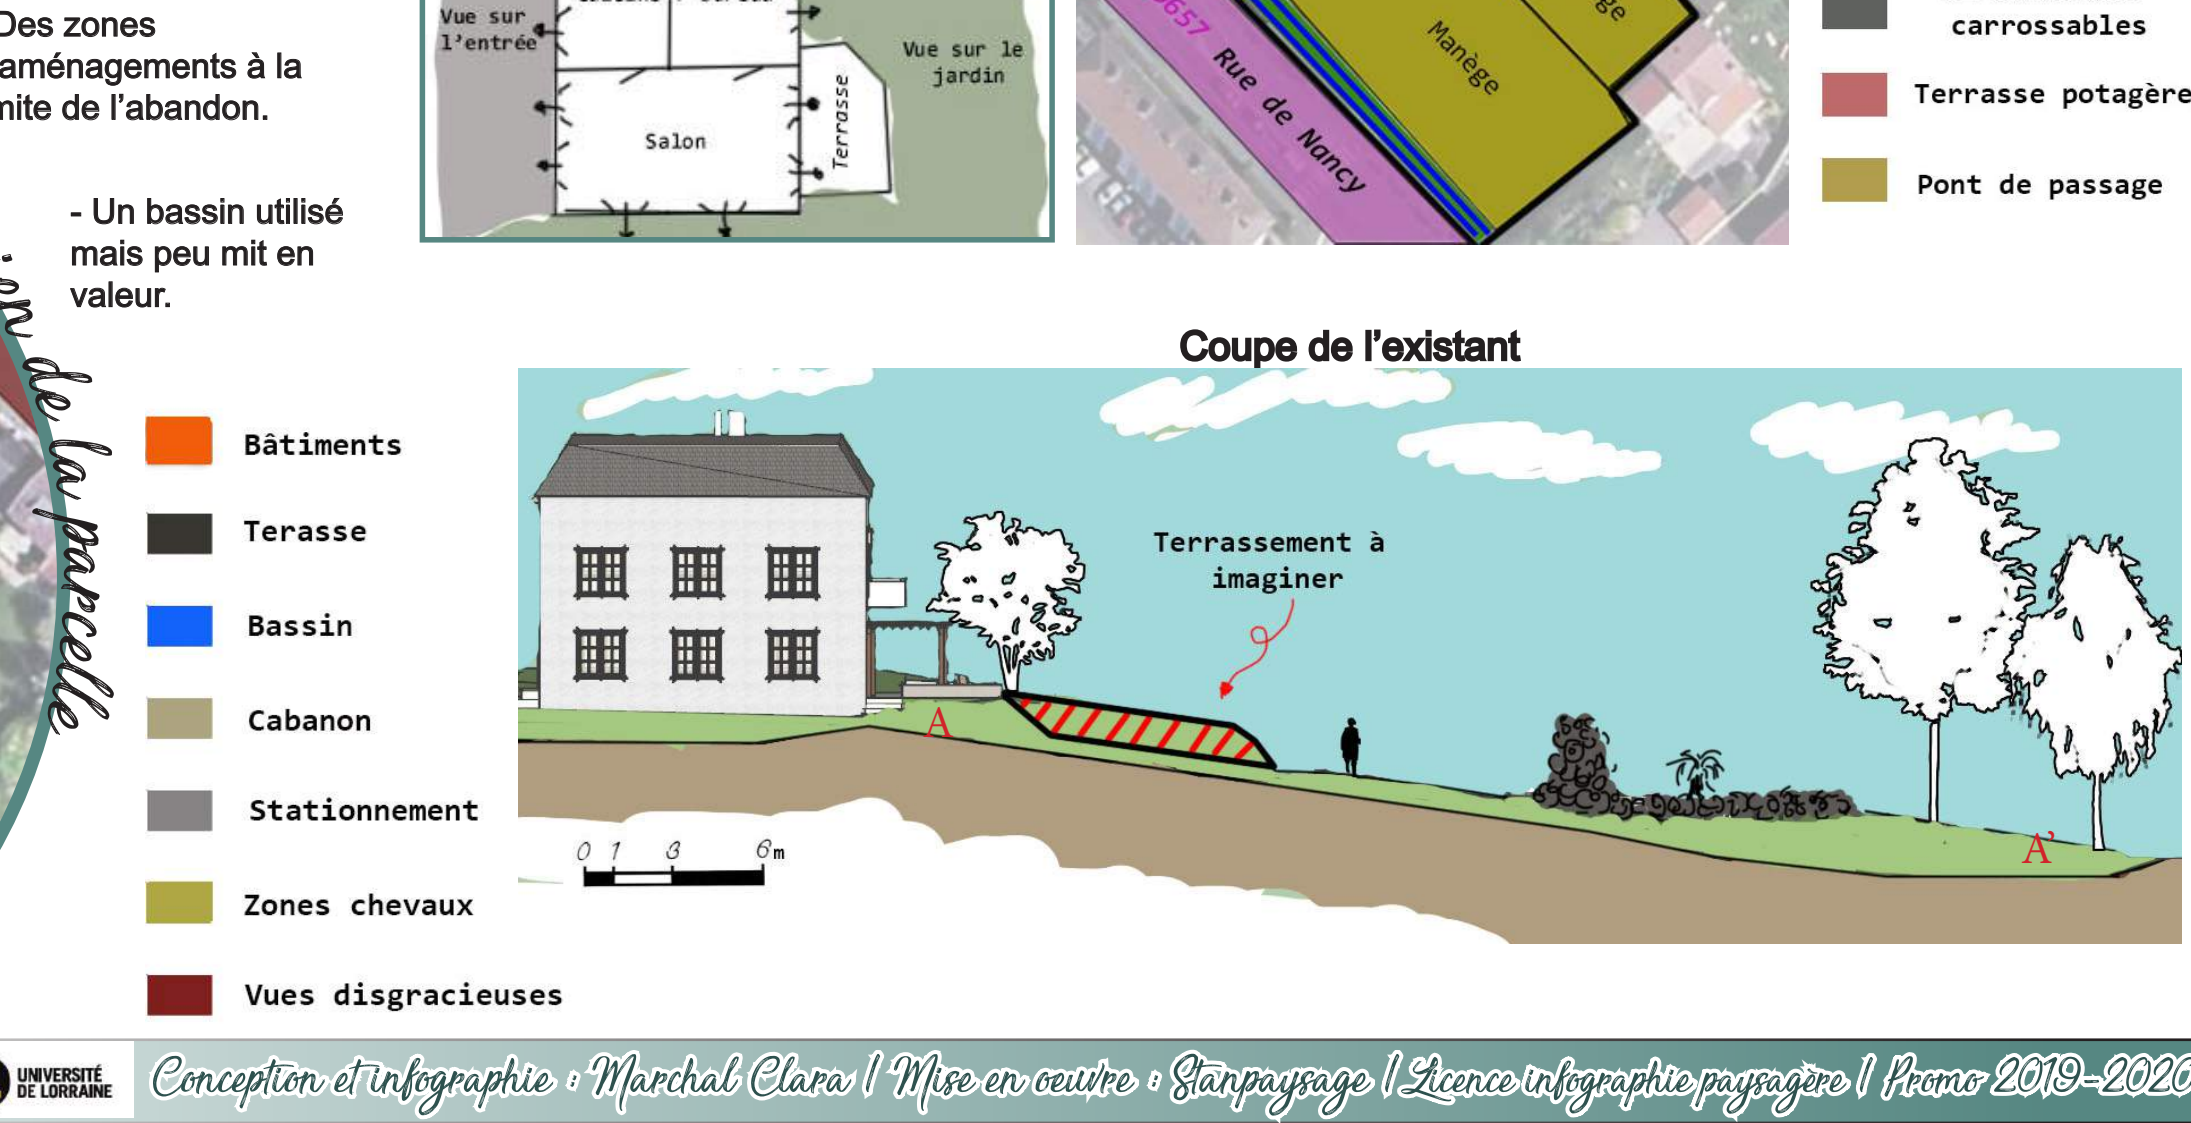

Un jardin à fort caractère ... Une conception qui rassemble ... Des choix adaptés

Devis estimatif

Travaux	Quantité	Unité	Prix unitaire	Total
Terrasse potagère	93	m3	150,00 €	13 950,00 €
Massifs sous bois et fleuris	1184	m2	64,00 €	75 776,00 €
Noues paysagères	606	m2	84,00 €	50 904,00 €
Kiosques et salon de jardin	2	u	5 000,00 €	10 000,00 €
TOTAL				150 630,00 €

- Départementale 657
- Autoroute A31
- Meurthe
- Ligne de chemin de fer
- Parcelle
- Entrepôts

- La demande**
- Zones fleuries
 - Zones sous-bois/ Terre de bruyère
 - Zones de rassemblements
 - Noues paysagères
 - Circulations equestres/pedestres
 - Circulations carrossables
 - Terrasse potagère
 - Pont de passage

- Plan de la parcelle**
- Bâtiments
 - Terrasse
 - Bassin
 - Cabanon
 - Stationnement
 - Zones chevaux
 - Vues disgracieuses