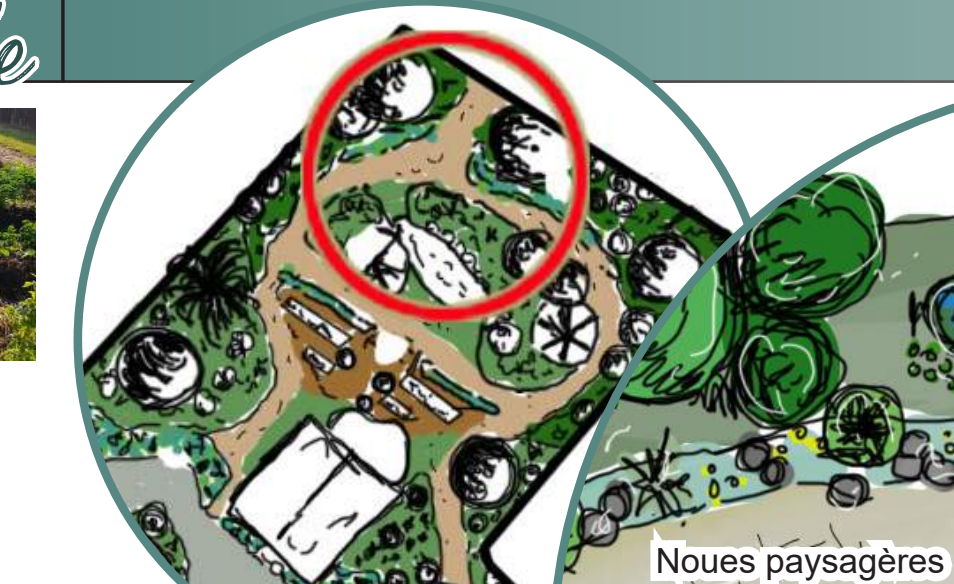

Un jardin à fort caractère ... Une conception qui rassemble ... Des choix adaptés

Devis estimatif

Travaux	Quantité	Unité	Prix unitaire	Total
Terrasse potagère	93	m3	150,00 €	13 950,00 €
Massifs sous bois et fleuris	1184	m2	64,00 €	75 776,00 €
Noues paysagères	606	m2	84,00 €	50 904,00 €
Kiosques et salon de jardin	2	u	5 000,00 €	10 000,00 €
TOTAL				150 630,00 €

- Départementale 657
- Autoroute A31
- Meurthe
- Ligne de chemin de fer
- Parcelle
- Entrepôts

- La demande**
- Zones fleuries
 - Zones sous-bois/ Terre de bruyère
 - Zones de rassemblements
 - Noues paysagères
 - Circulations equestres/pedestres
 - Circulations carrossables
 - Terrasse potagère
 - Pont de passage

- Plan de la parcelle**
- Bâtiments
 - Terrasse
 - Bassin
 - Cabanon
 - Stationnement
 - Zones chevaux
 - Vues disgracieuses