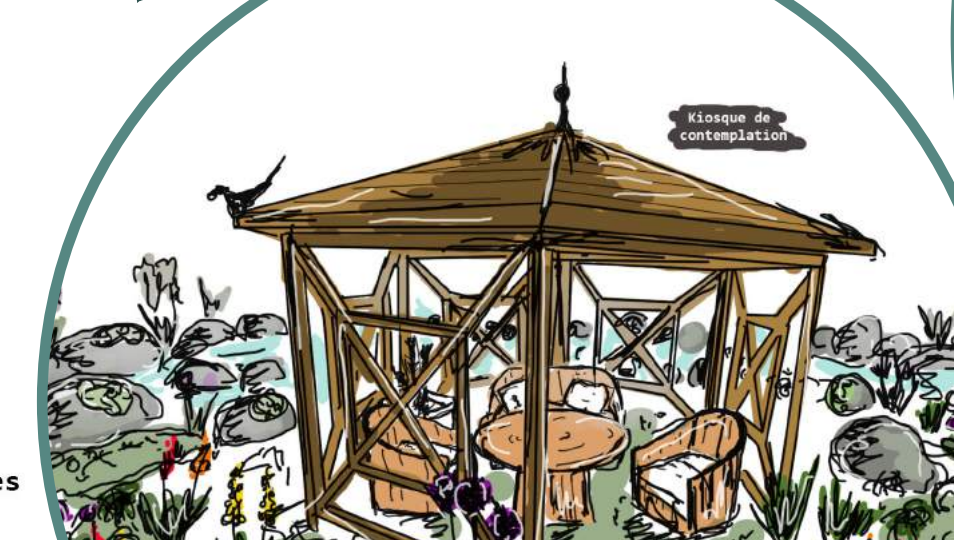

Un jardin à fort caractère ... Une conception qui rassemble ... Des choix adaptés

Devis estimatif

Travaux	Quantité	Unité	Prix unitaire	Total
Terrasse potagère	93	m3	150,00 €	13 950,00 €
Massifs sous bois et fleuris	1184	m2	64,00 €	75 776,00 €
Noues paysagères	606	m2	84,00 €	50 904,00 €
Kiosques et salon de jardin	2	u	5 000,00 €	10 000,00 €
TOTAL				150 630,00 €

- Départementale 657
- Autoroute A31
- Meurthe
- Ligne de chemin de fer
- Parcelle
- Entrepôts

- La demande**
- Zones fleuries
 - Zones sous-bois/ Terre de bruyère
 - Zones de rassemblements
 - Noues paysagères
 - Circulations equestres/pedestres
 - Circulations carrossables
 - Terrasse potagère
 - Pont de passage

- Plan de la parcelle**
- Bâtiments
 - Terrasse
 - Bassin
 - Cabanon
 - Stationnement
 - Zones chevaux
 - Vues disgracieuses