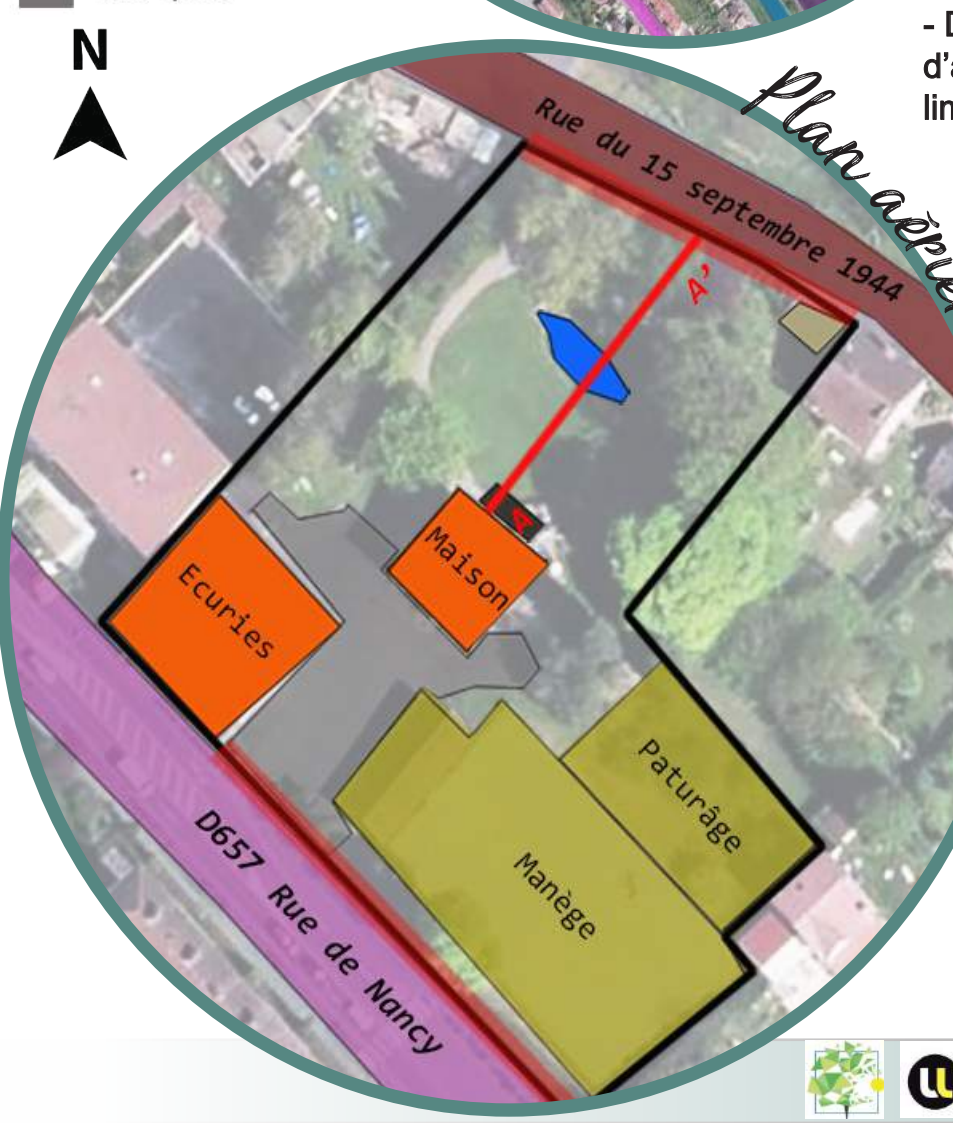

Un jardin à fort caractère ... Une conception qui rassemble ... Des choix adaptés

Devis estimatif

Travaux	Quantité	Unité	Prix unitaire	Total
Terrasse potagère	93	m3	150,00 €	13 950,00 €
Massifs sous bois et fleuris	1184	m2	64,00 €	75 776,00 €
Noues paysagères	606	m2	84,00 €	50 904,00 €
Kiosques et salon de jardin	2	u	5 000,00 €	10 000,00 €
TOTAL				150 630,00 €

- Départementale 657
- Autoroute A31
- Meurthe
- Ligne de chemin de fer
- Parcelle
- Entrepôts

- La demande**
- Zones fleuries
 - Zones sous-bois/ Terre de bruyère
 - Zones de rassemblements
 - Noues paysagères
 - Circulations equestres/pedestres
 - Circulations carrossables
 - Terrasse potagère
 - Pont de passage

- Plan de la parcelle**
- Bâtiments
 - Terrasse
 - Bassin
 - Cabanon
 - Stationnement
 - Zones chevaux
 - Vues disgracieuses