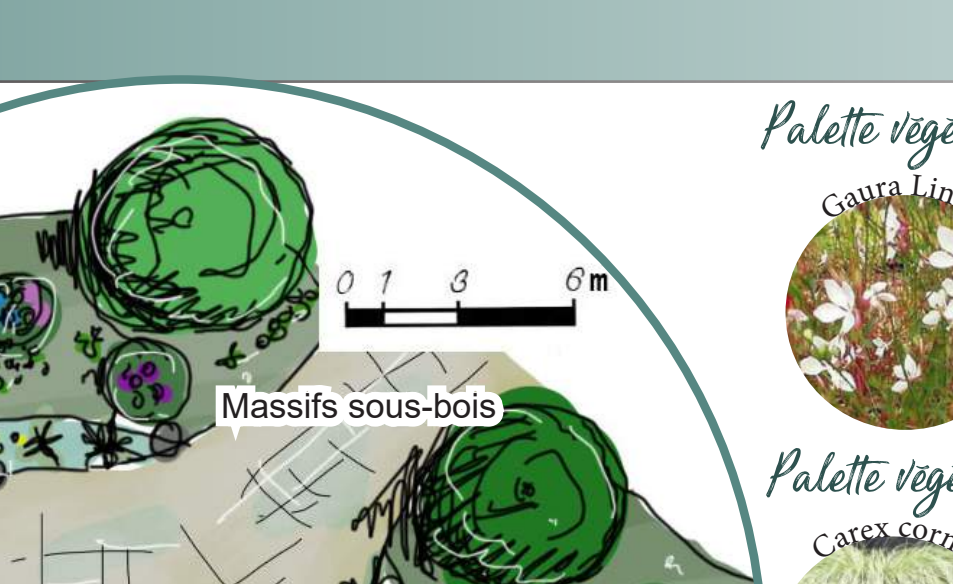

Un jardin à fort caractère ... Une conception qui rassemble ... Des choix adaptés

Devis estimatif

Travaux	Quantité	Unité	Prix unitaire	Total
Terrasse potagère	93	m3	150,00 €	13 950,00 €
Massifs sous bois et fleuris	1184	m2	64,00 €	75 776,00 €
Noues paysagères	606	m2	84,00 €	50 904,00 €
Kiosques et salon de jardin	2	u	5 000,00 €	10 000,00 €
TOTAL				150 630,00 €

- Départementale 657
- Autoroute A31
- Meurthe
- Ligne de chemin de fer
- Parcelle
- Entrepôts

- La demande**
- Zones fleuries
 - Zones sous-bois/ Terre de bruyère
 - Zones de rassemblements
 - Noues paysagères
 - Circulations equestres/pedestres
 - Circulations carrossables
 - Terrasse potagère
 - Pont de passage

- Plan de la parcelle**
- Bâtiments
 - Terrasse
 - Bassin
 - Cabanon
 - Stationnement
 - Zones chevaux
 - Vues disgracieuses