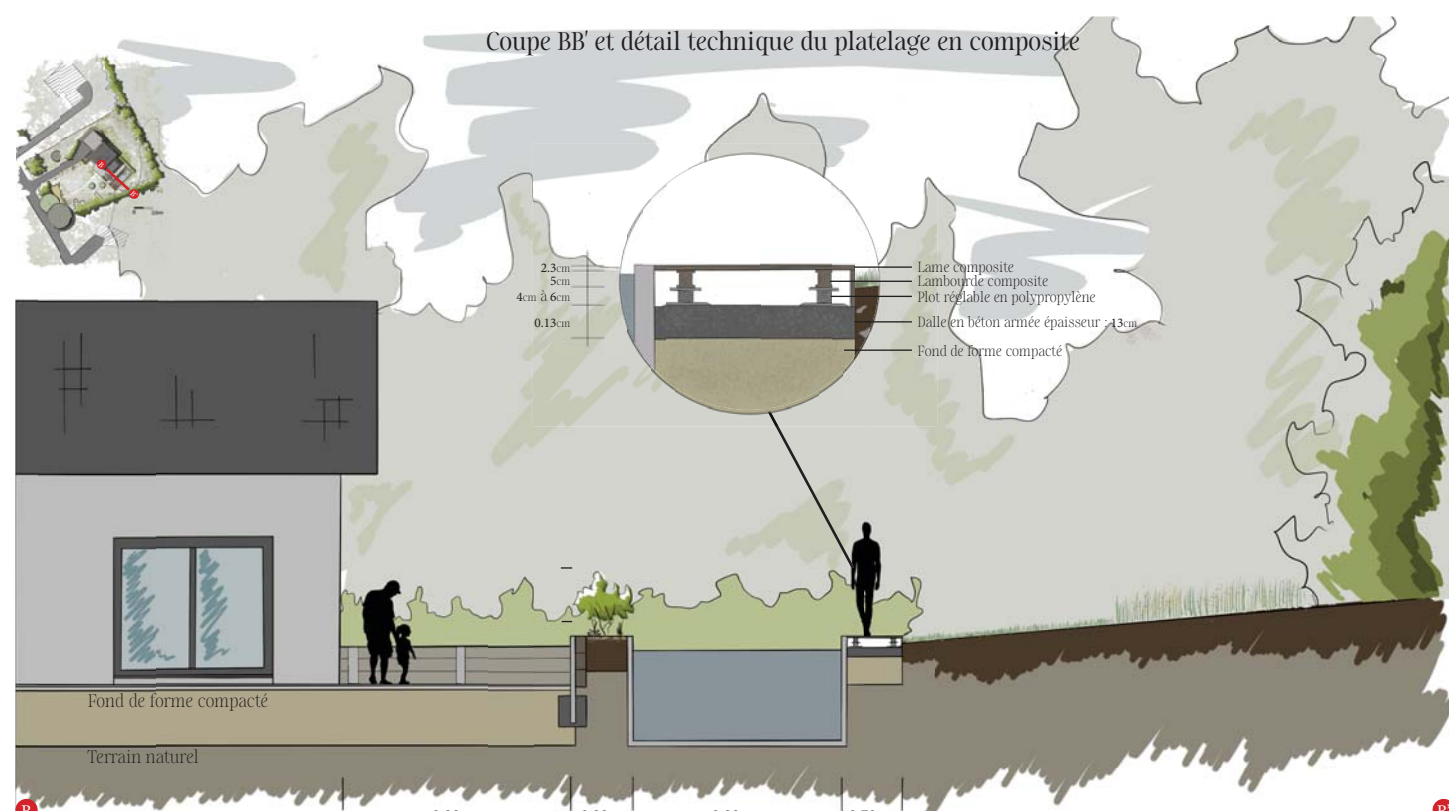

Un habitat moderne dans un espace rural

Etray, un village rural entre deux grandes agglomérations, frontalier à la Suisse.

Haie bocagère existante du projet.

Améliorer les connaissances sur le bocage

Un jardin contemporain allié à son milieu

Les ambiances et l'aspect technique

Une atmosphère sereine.

Le mélange de bois et de minéral.

Une prairie fleurie adaptée.

Une ambiance bocagère.

Un atout fort : la pierre naturelle.

Une rocaille végétale rythmée en couleurs.

Un environnement renouvelable.

Estimatif et détail (platalage en composite) tarifaire du projet

Coût total du projet 88 040,30€ HT soit environ 35,22€ du m²