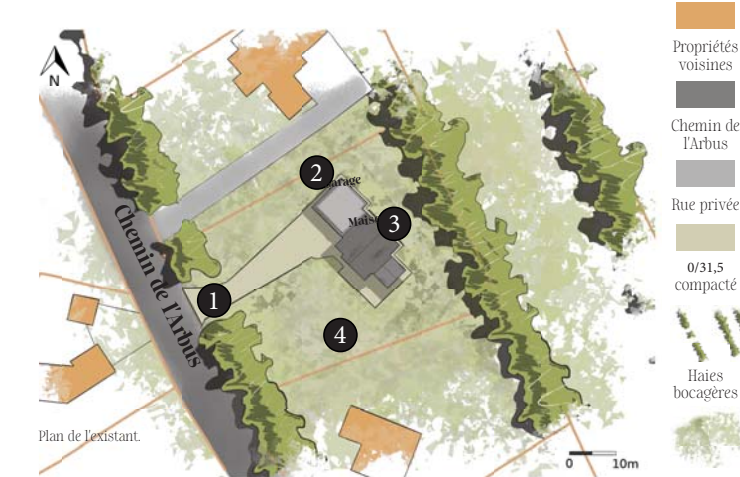

Un habitat moderne dans un espace rural

Etray, un village rural entre deux grandes agglomérations, frontalier à la Suisse.

Haie bocagère existante du projet.

Améliorer les connaissances sur le bocage

Un jardin contemporain allié à son milieu

Les ambiances et l'aspect technique

Une atmosphère sereine.

Le mélange de bois et de minéral.

Une prairie fleurie adaptée.

Une ambiance bocagère.

Un atout fort : la pierre naturelle.

Une rocaille végétale rythmée en couleurs.

Un environnement renouvelable.

Estimatif et détail (platalage en composite) tarifaire du projet

Coût total du projet 88 040,30€ HT soit environ 35,22€ du m²