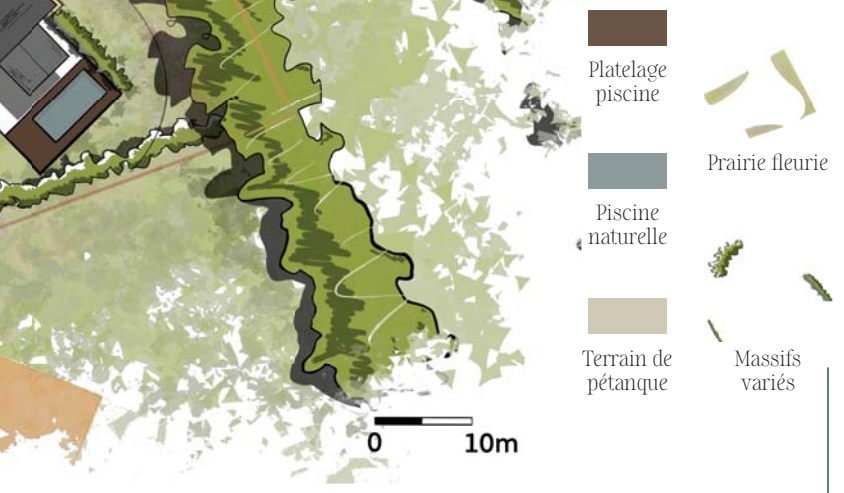

Un habitat moderne dans un espace rural

Etray, un village rural entre deux grandes agglomérations, frontalier à la Suisse.

Haie bocagère existante du projet.

Améliorer les connaissances sur le bocage

Un jardin contemporain allié à son milieu

Les ambiances et l'aspect technique

Une atmosphère sereine.

Le mélange de bois et de minéral.

Une prairie fleurie adaptée.

Une ambiance bocagère.

Un atout fort : la pierre naturelle.

Une rocaille végétale rythmée en couleurs.

Un environnement renouvelable.

Estimatif et détail (platalage en composite) tarifaire du projet

Coût total du projet 88 040,30€ HT soit environ 35,22€ du m²