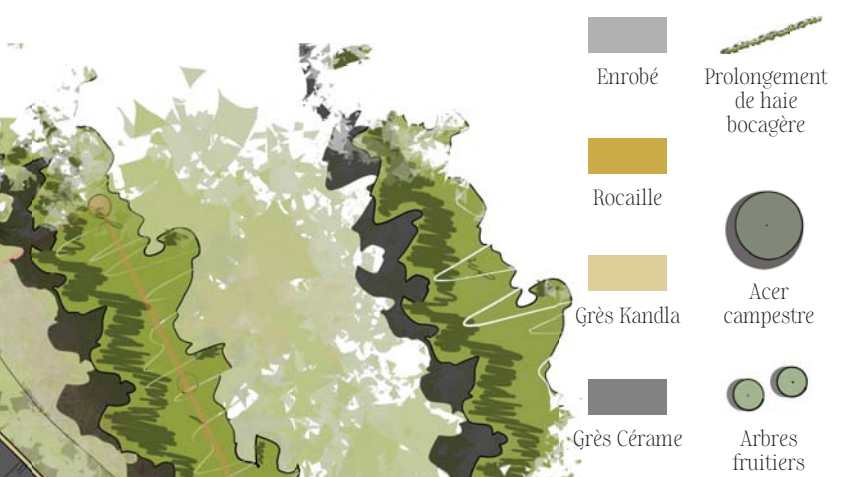

Un habitat moderne dans un espace rural

Etray, un village rural entre deux grandes agglomérations, frontalier à la Suisse.

Haie bocagère existante du projet.

Améliorer les connaissances sur le bocage

Un jardin contemporain allié à son milieu