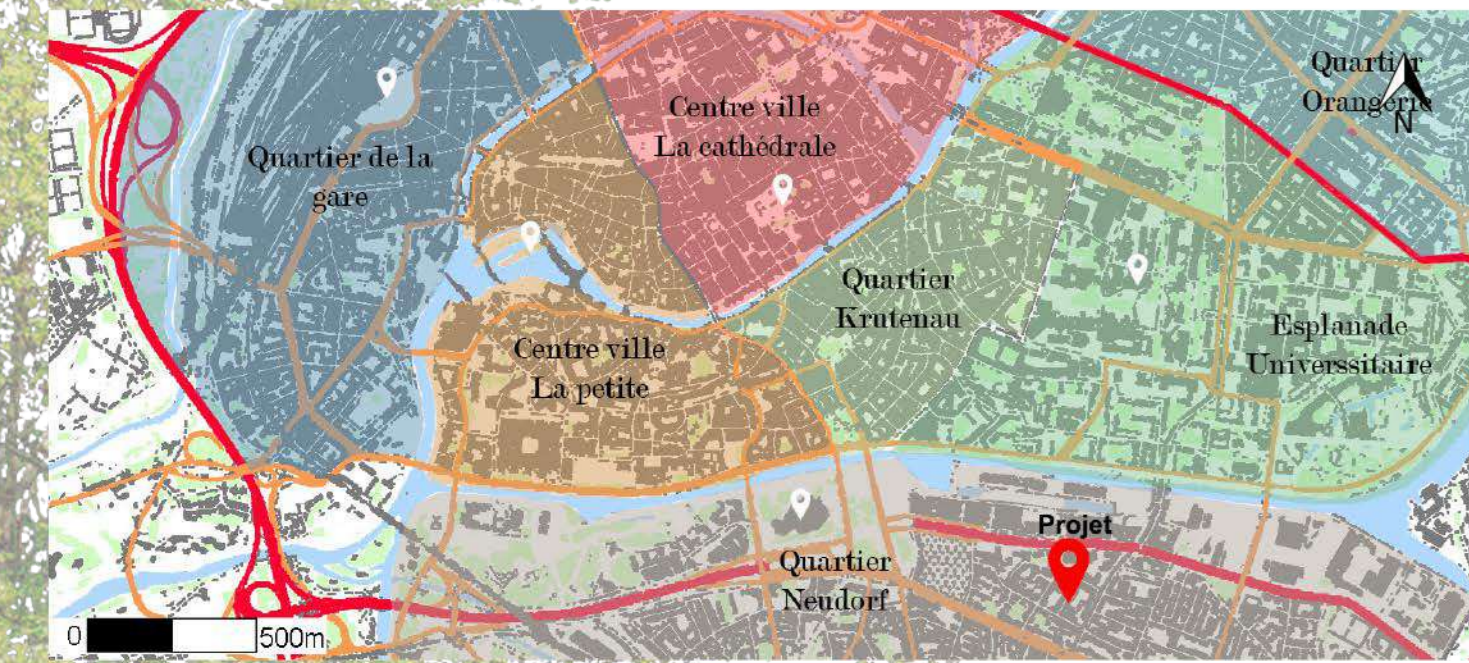

Une situation exceptionnelle à Strasbourg

- ① Maison
- ② Rue
- ③ Accès sous-sol
- ④ Un couloir reflétant
- ⑤ Terrasse bois + Pool House
- ⑥ Escalier reliant le jardin à la terrasse
- ⑦ Pergola bois
- ⑧ Espace baignade (piscine)
- ⑨ Sauna
- ⑩ Espace repos/détente

Conception et mise en page: Girot Hugo Maître d'œuvre: Tom Pousse Paysage LPIP 2021/2022