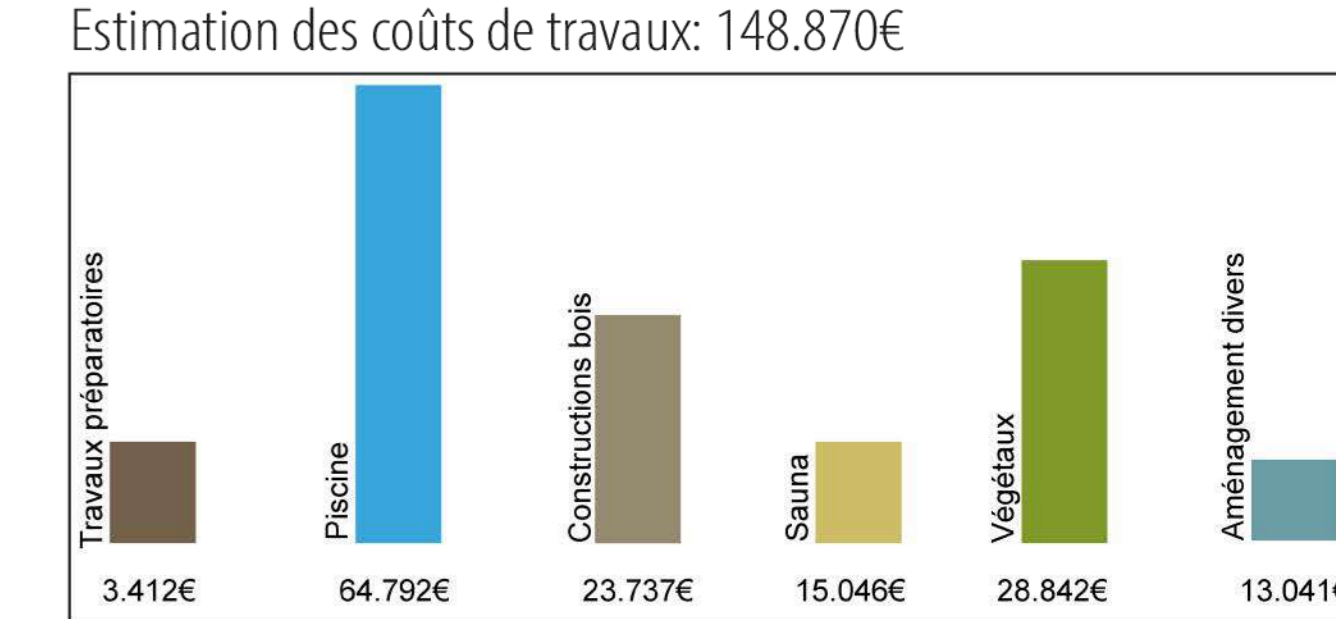

Conception et mise en page: Girot Hugo Maître d'œuvre: Tom Pousse Paysage LPIP 2021/2022

Un cocon végétal en milieu urbain

Conception et mise en page: Girot Hugo Maître d'œuvre: Tom Pousse Paysage LPIP 2021/2022

Détail partie pergola bois

Désignation	U	Quantité	Prix H.T(€)	Prix TTC(€)
Création de plots en béton 50x50cm	m3	1.5	165	198
Fourniture et mise en place de poutres en mélèze	U	12	2534.56	3041.47
Fourniture et mise en place des liteaux en mélèze	U	43	2295.16	2754.19
Total H.T:			4994.72	5993.66