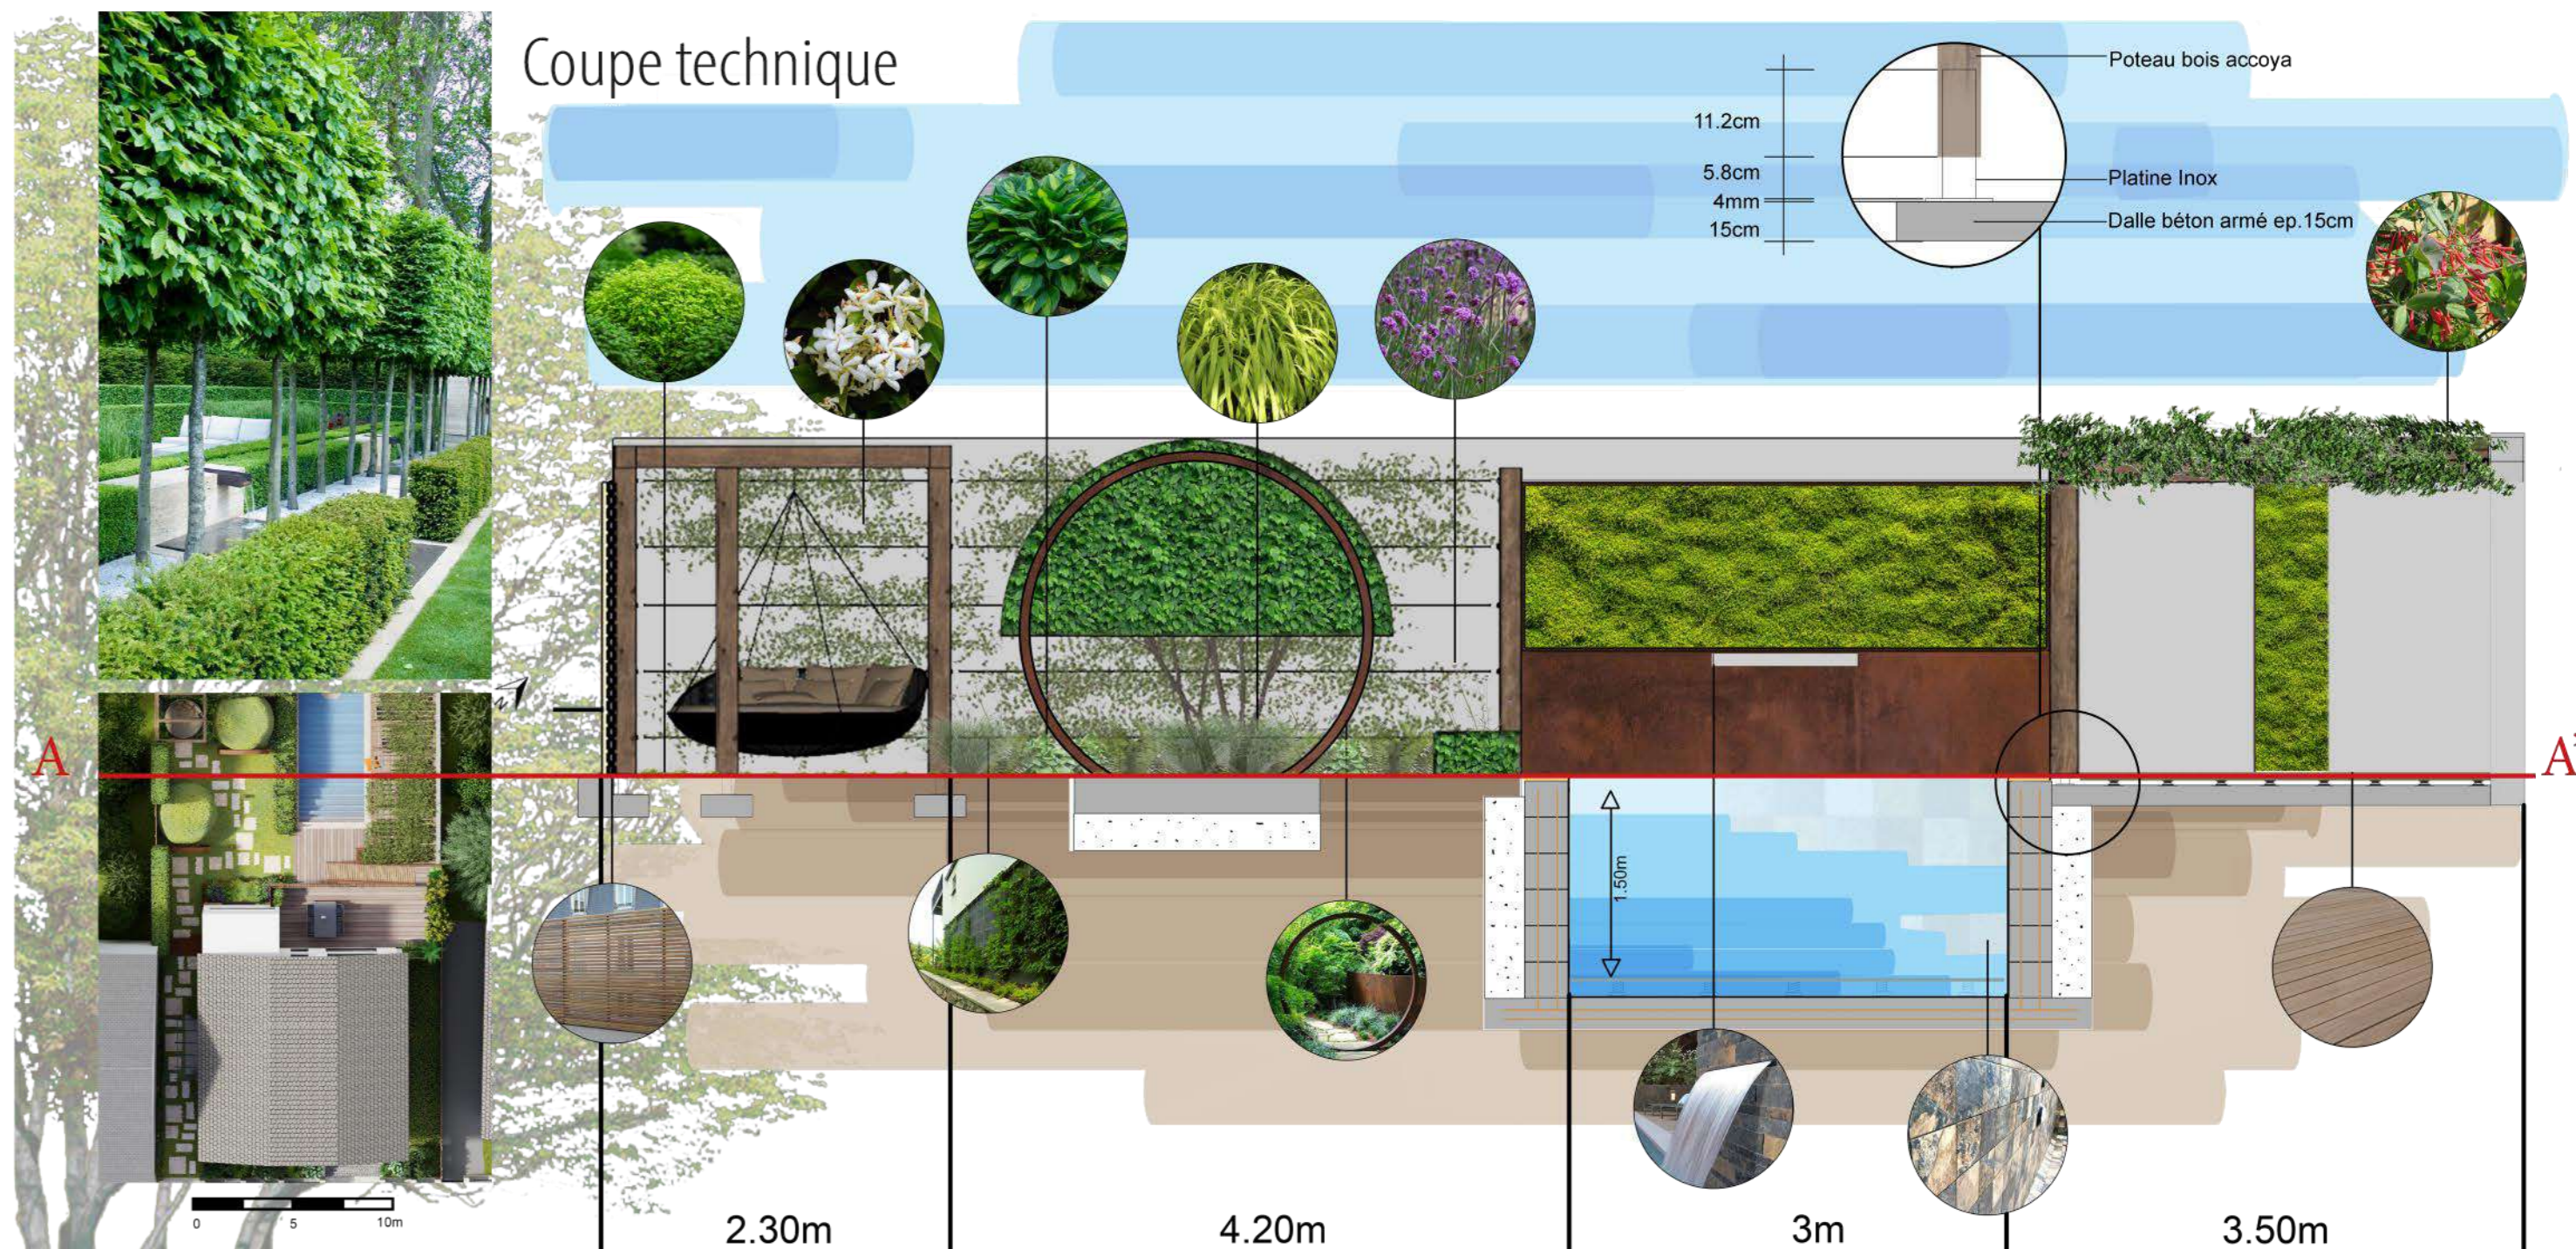

Une situation exceptionnelle à Strasbourg

- ① Maison
- ② Rue
- ③ Accès sous-sol
- ④ Un couloir reflétant
- ⑤ Terrasse bois + Pool House
- ⑥ Escalier reliant le jardin à la terrasse
- ⑦ Pergola bois
- ⑧ Espace baignade (piscine)
- ⑨ Sauna
- ⑩ Espace repos/détente

Conception et mise en page: Girot Hugo Maître d'œuvre: Tom Pousse Paysage LPIP 2021/2022

Un cocon végétal en milieu urbain

Conception et mise en page: Girot Hugo Maître d'œuvre: Tom Pousse Paysage LPIP 2021/2022

Détail partie pergola bois

Désignation	U	Quantité	Prix H.T(€)	Prix TTC(€)
Création de plots en béton 50x50cm	m3	1.5	165	198
Fourniture et mise en place de poutres en mélèze	U	12	2534.56	3041.47
Fourniture et mise en place des liteaux en mélèze	U	43	2295.16	2754.19
Total H.T:			4994.72	5993.66

Conception et mise en page: Girot Hugo Maître d'œuvre: Tom Pousse Paysage LPIP 2021/2022