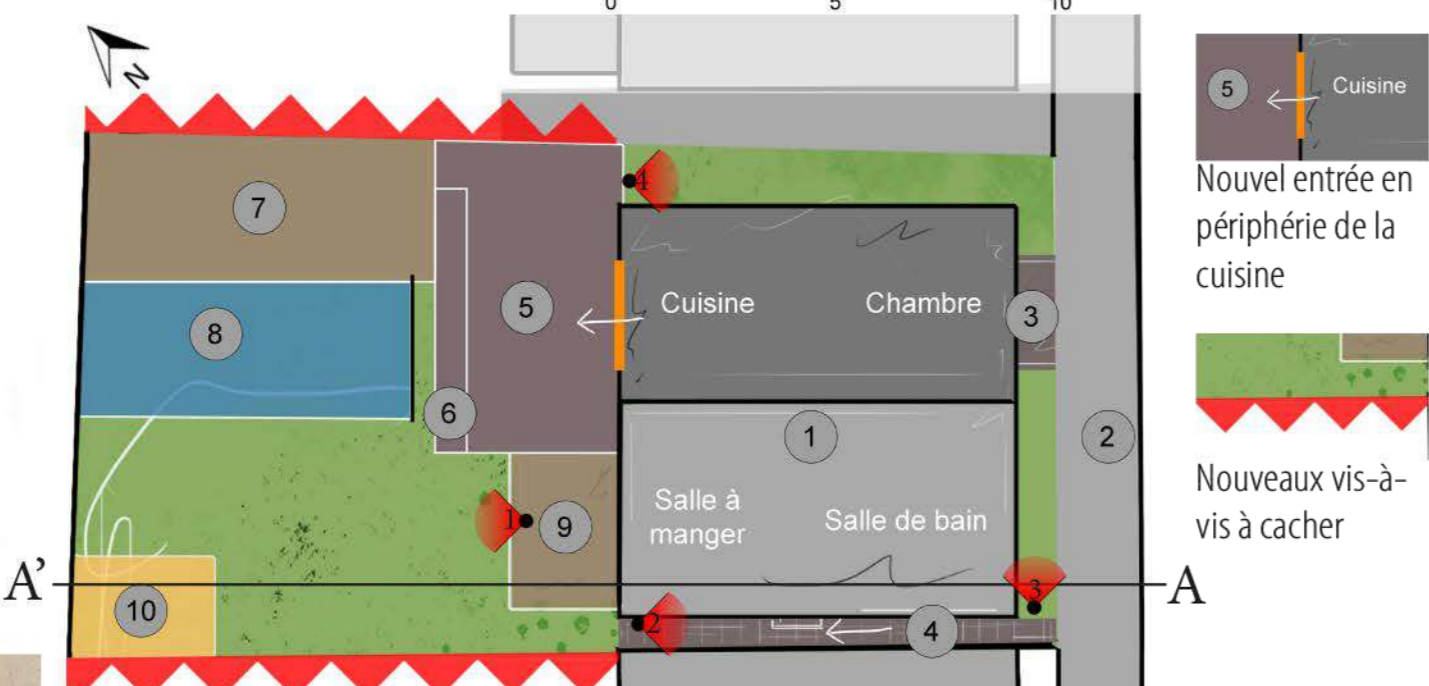

Une situation exceptionnelle à Strasbourg

- ① Maison
- ② Rue
- ③ Accès sous-sol
- ④ Un couloir reflétant
- ⑤ Terrasse bois + Pool House
- ⑥ Escalier reliant le jardin à la terrasse
- ⑦ Pergola bois
- ⑧ Espace baignade (piscine)
- ⑨ Sauna
- ⑩ Espace repos/détente

Conception et mise en page: Girot Hugo Maître d'œuvre: Tom Pousse Paysage LPIP 2021/2022

Un cocon végétal en milieu urbain

Conception et mise en page: Girot Hugo Maître d'œuvre: Tom Pousse Paysage LPIP 2021/2022

Détail partie pergola bois

Désignation	U	Quantité	Prix H.T(€)	Prix TTC(€)
Création de plots en béton 50x50cm	m3	1.5	165	198
Fourniture et mise en place de poutres en mélèze	U	12	2534.56	3041.47
Fourniture et mise en place des liteaux en mélèze	U	43	2295.16	2754.19
Total H.T:			4994.72	5993.66