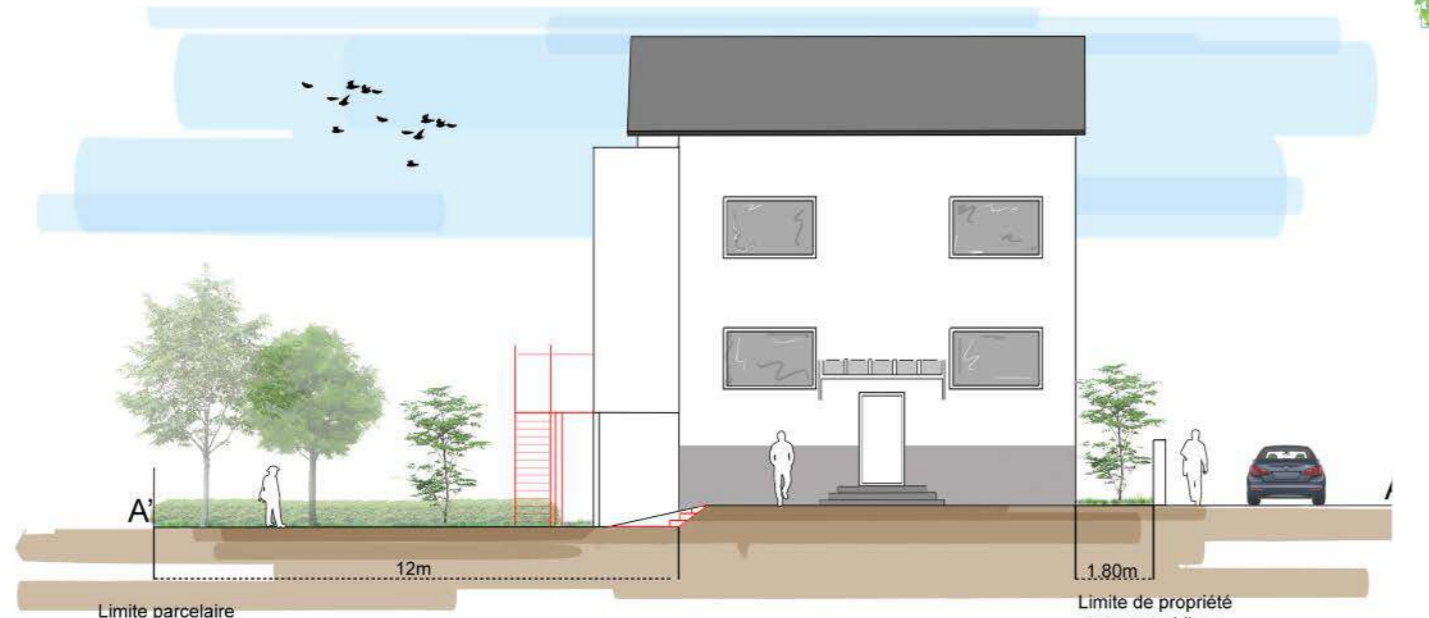

Une situation exceptionnelle à Strasbourg

- ① Maison
- ② Rue
- ③ Accès sous-sol
- ④ Un couloir reflétant
- ⑤ Terrasse bois + Pool House
- ⑥ Escalier reliant le jardin à la terrasse
- ⑦ Pergola bois
- ⑧ Espace baignade (piscine)
- ⑨ Sauna
- ⑩ Espace repos/détente

Conception et mise en page: Girot Hugo Maître d'œuvre: Tom Pousse Paysage LPIP 2021/2022

Un cocon végétal en milieu urbain

Conception et mise en page: Girot Hugo Maître d'œuvre: Tom Pousse Paysage LPIP 2021/2022