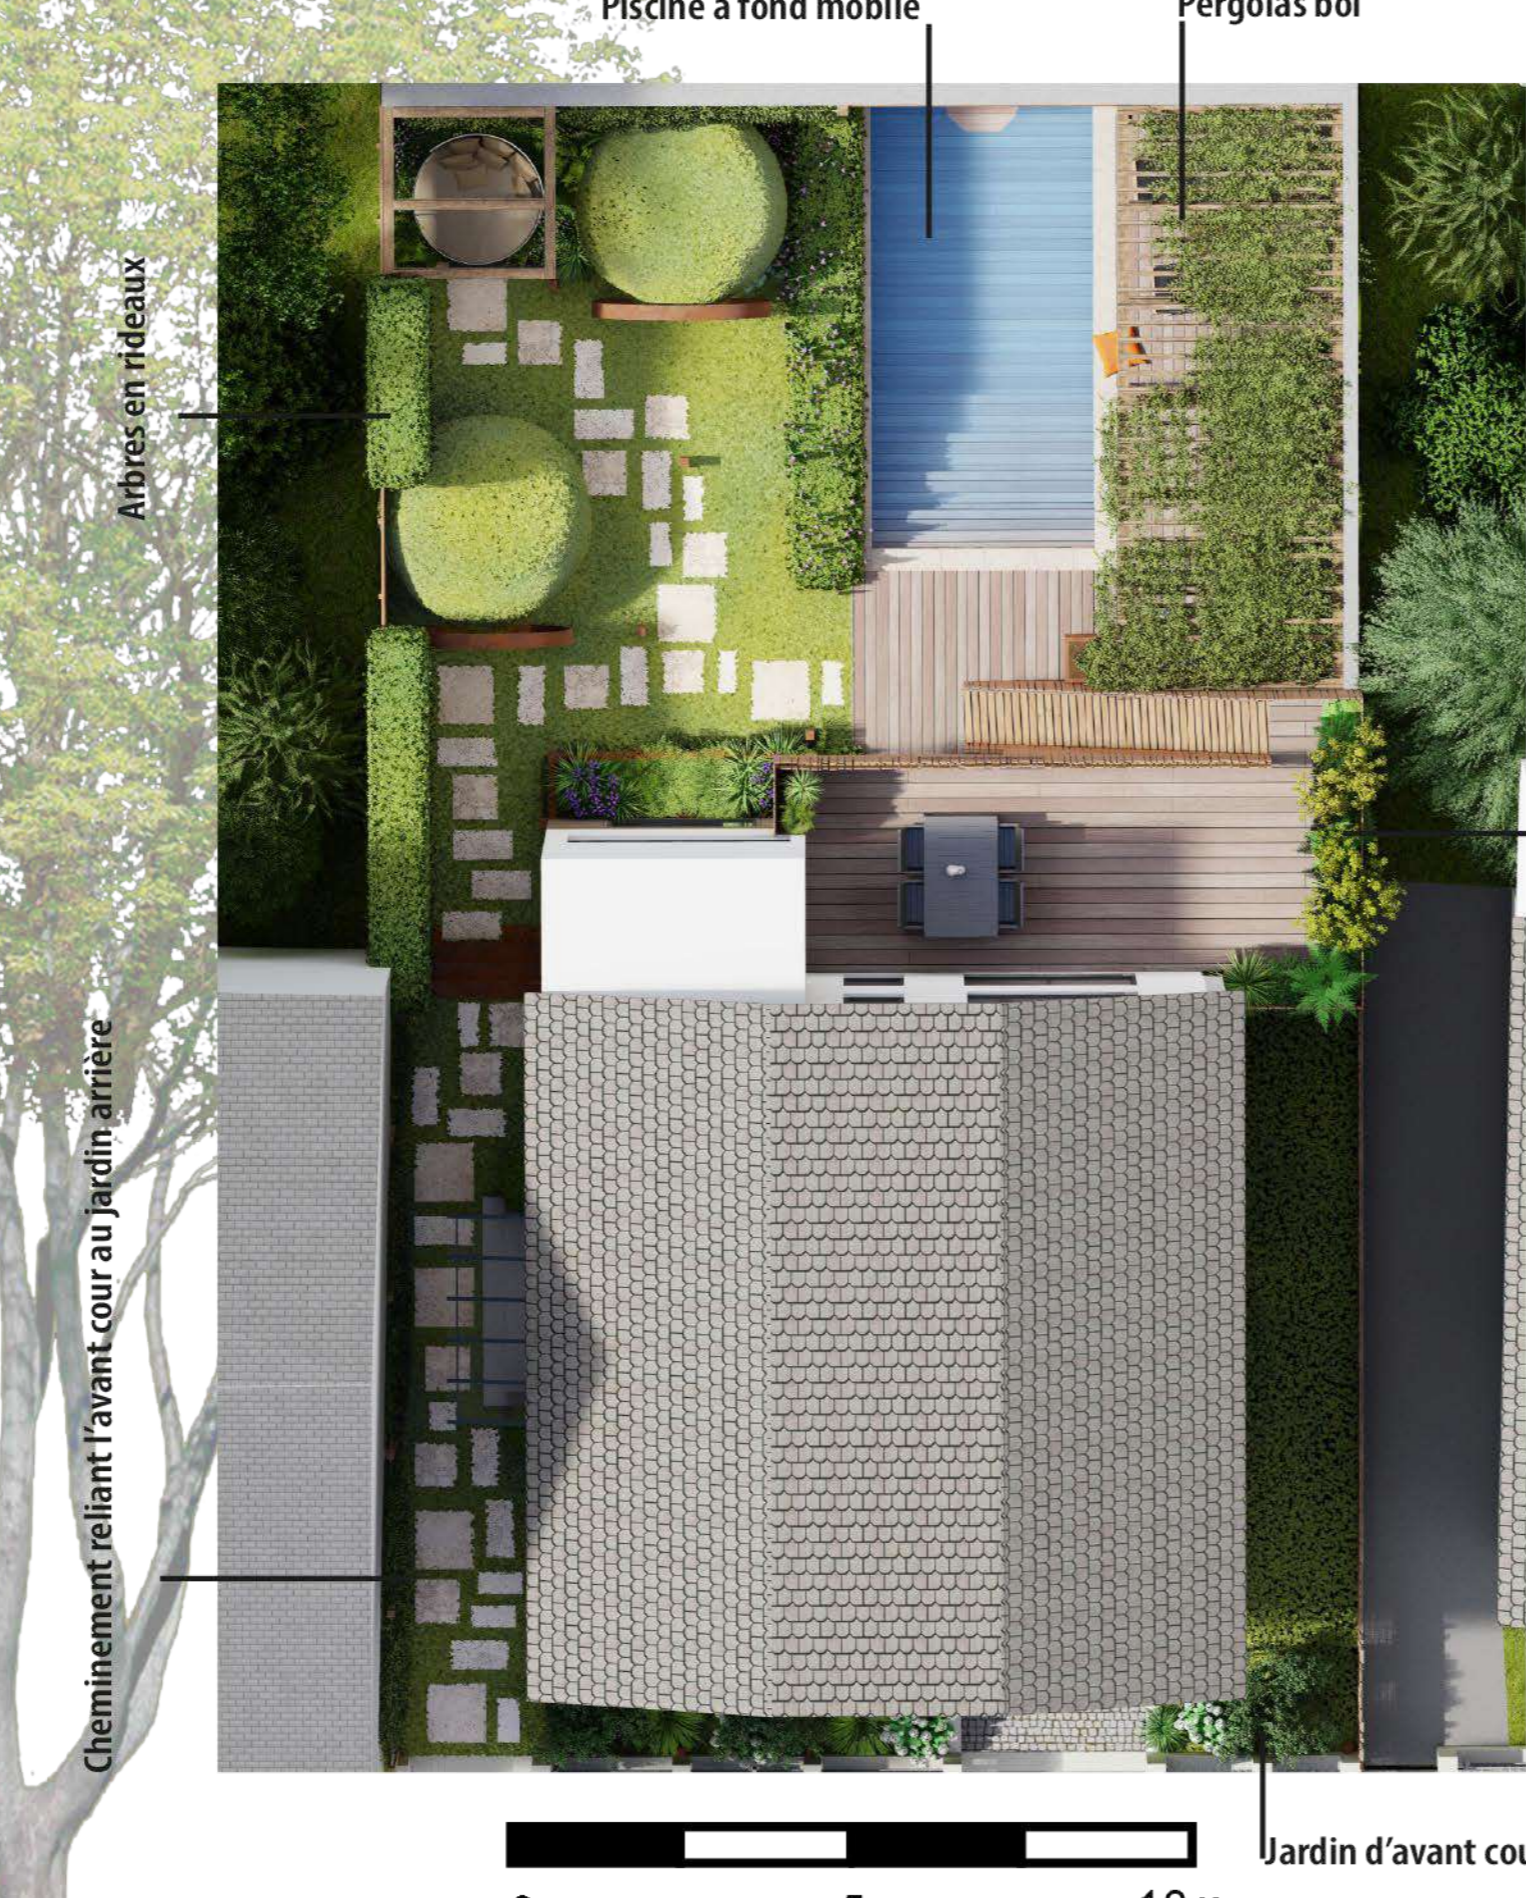

Une situation exceptionnelle à Strasbourg

- ① Maison
- ② Rue
- ③ Accès sous-sol
- ④ Un couloir reflétant
- ⑤ Terrasse bois + Pool House
- ⑥ Escalier reliant le jardin à la terrasse
- ⑦ Pergola bois
- ⑧ Espace baignade (piscine)
- ⑨ Sauna
- ⑩ Espace repos/détente

Conception et mise en page: Girot Hugo Maître d'œuvre: Tom Pousse Paysage LPIP 2021/2022

Un cocon végétal en milieu urbain

Conception et mise en page: Girot Hugo Maître d'œuvre: Tom Pousse Paysage LPIP 2021/2022

Conception et mise en page: Girot Hugo Maître d'œuvre: Tom Pousse Paysage LPIP 2021/2022