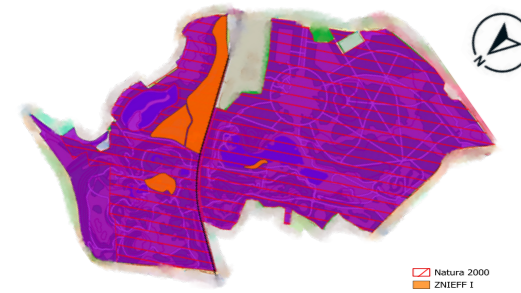

Les différentes Zones Écologique du parc

- Natura 2000
- ZNIEFF I
- ZNIEFF II