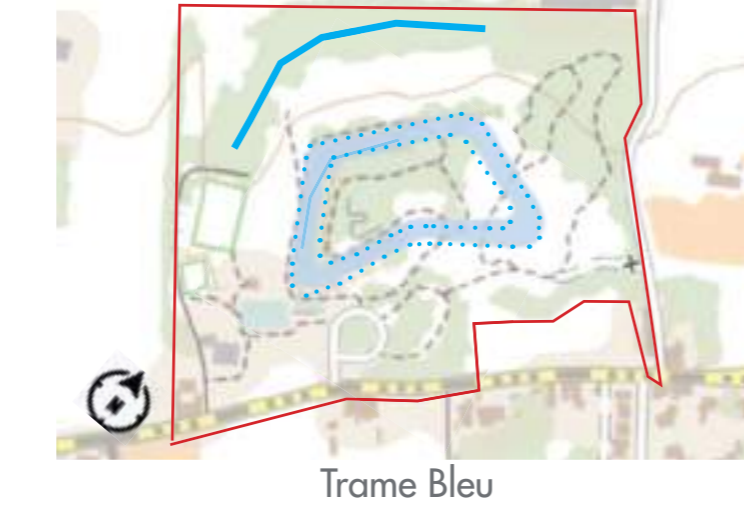

Différents horizon