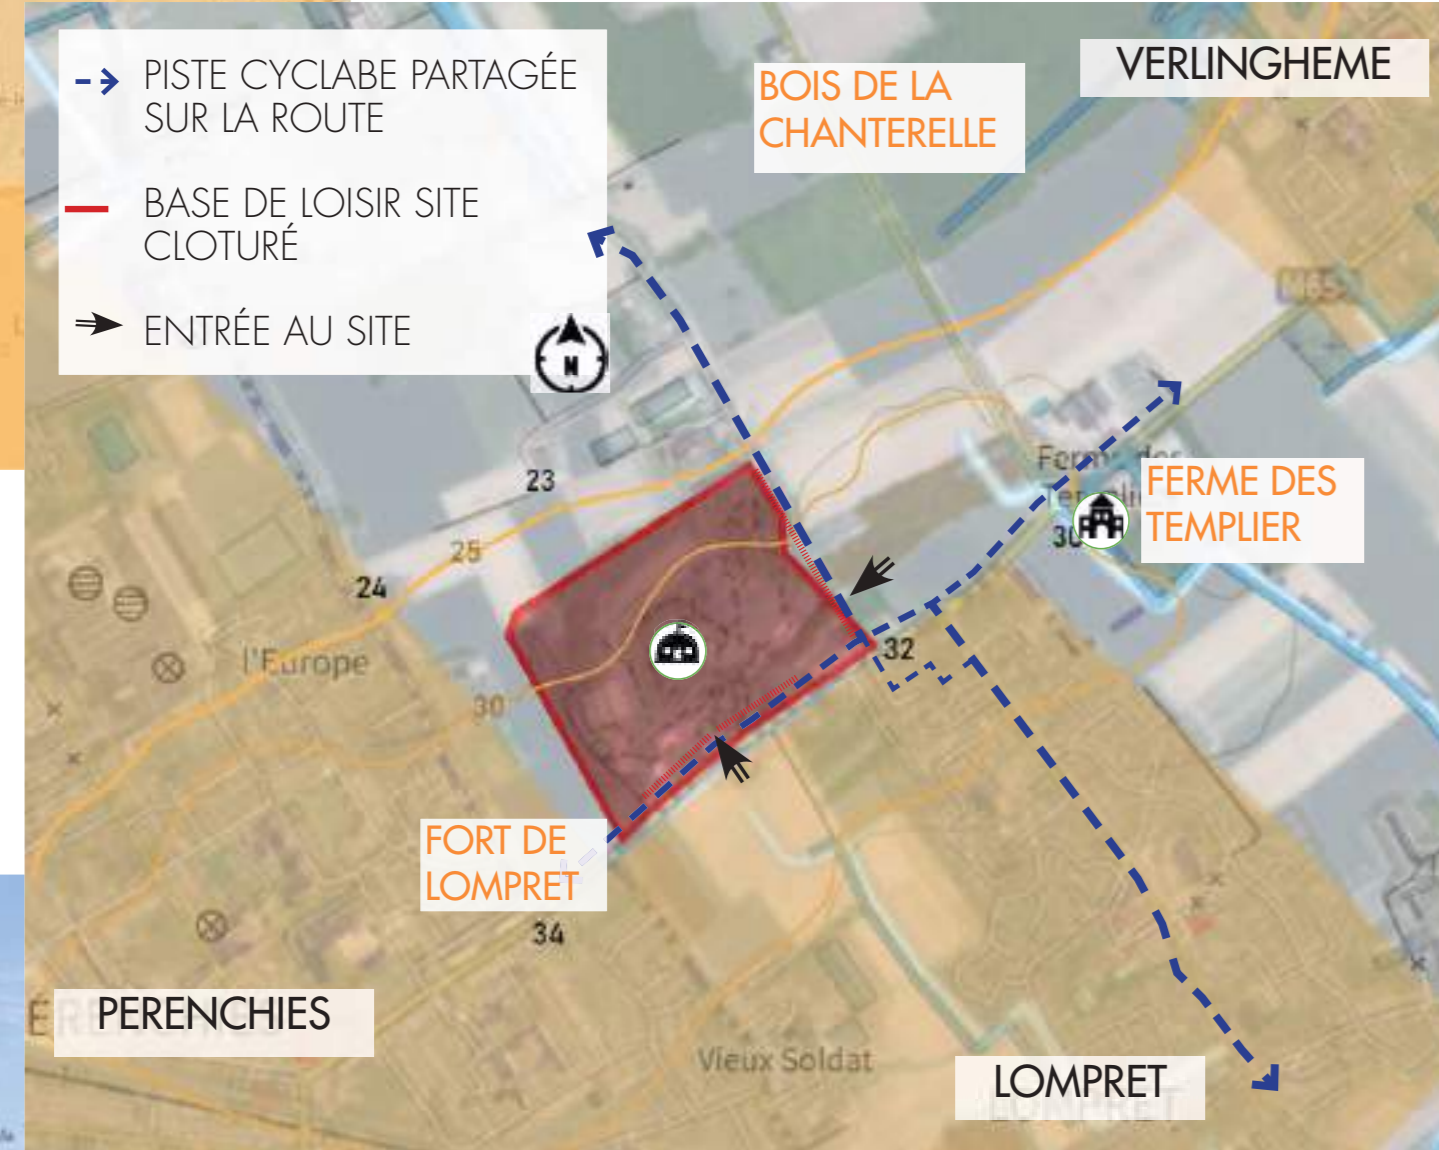

Une alliance de fort

Verger