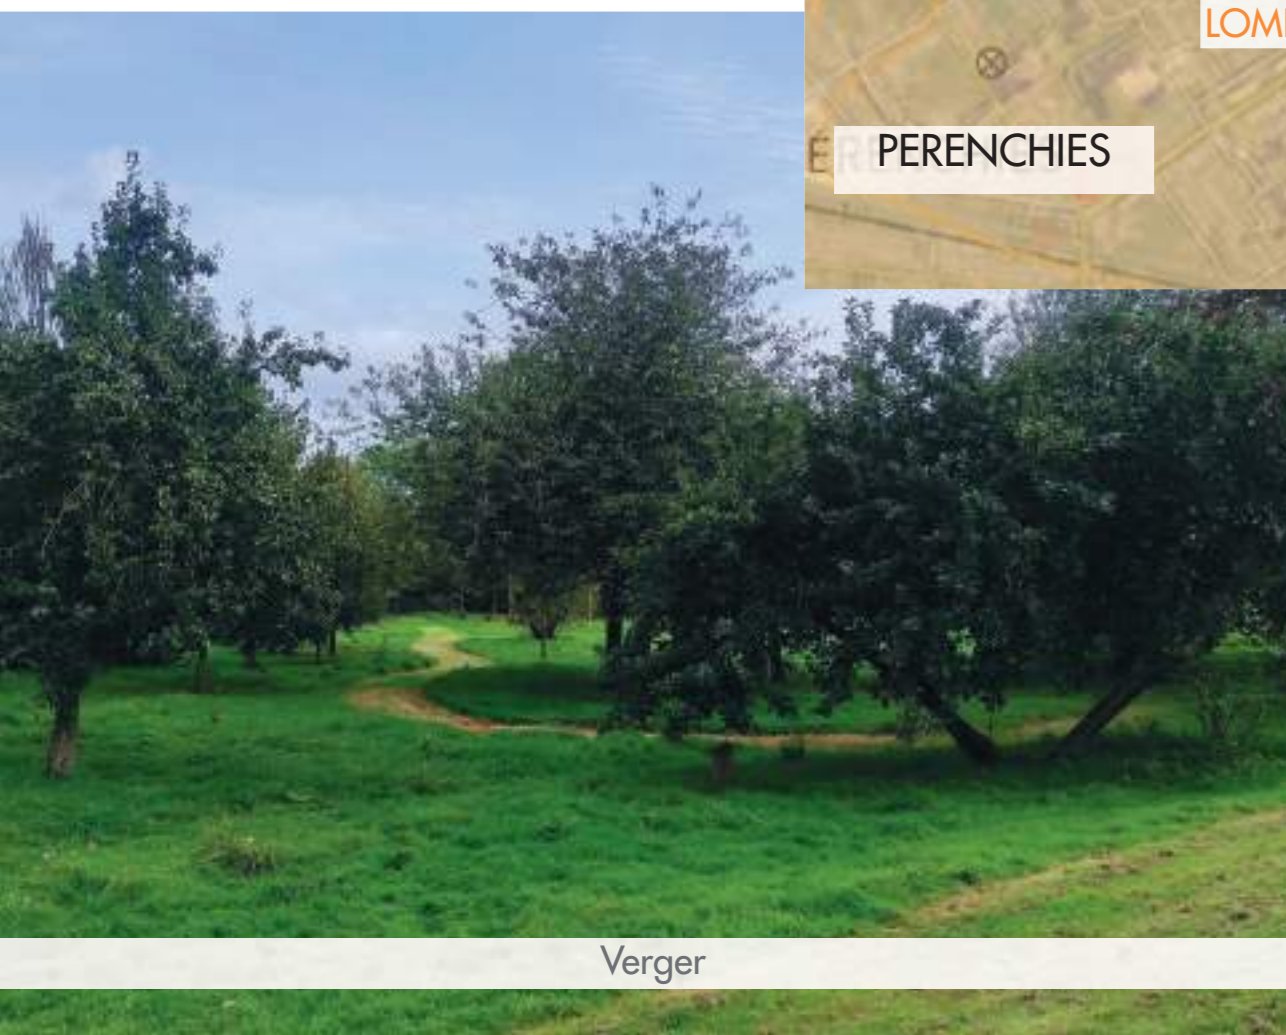

Une alliance de fort

Verger